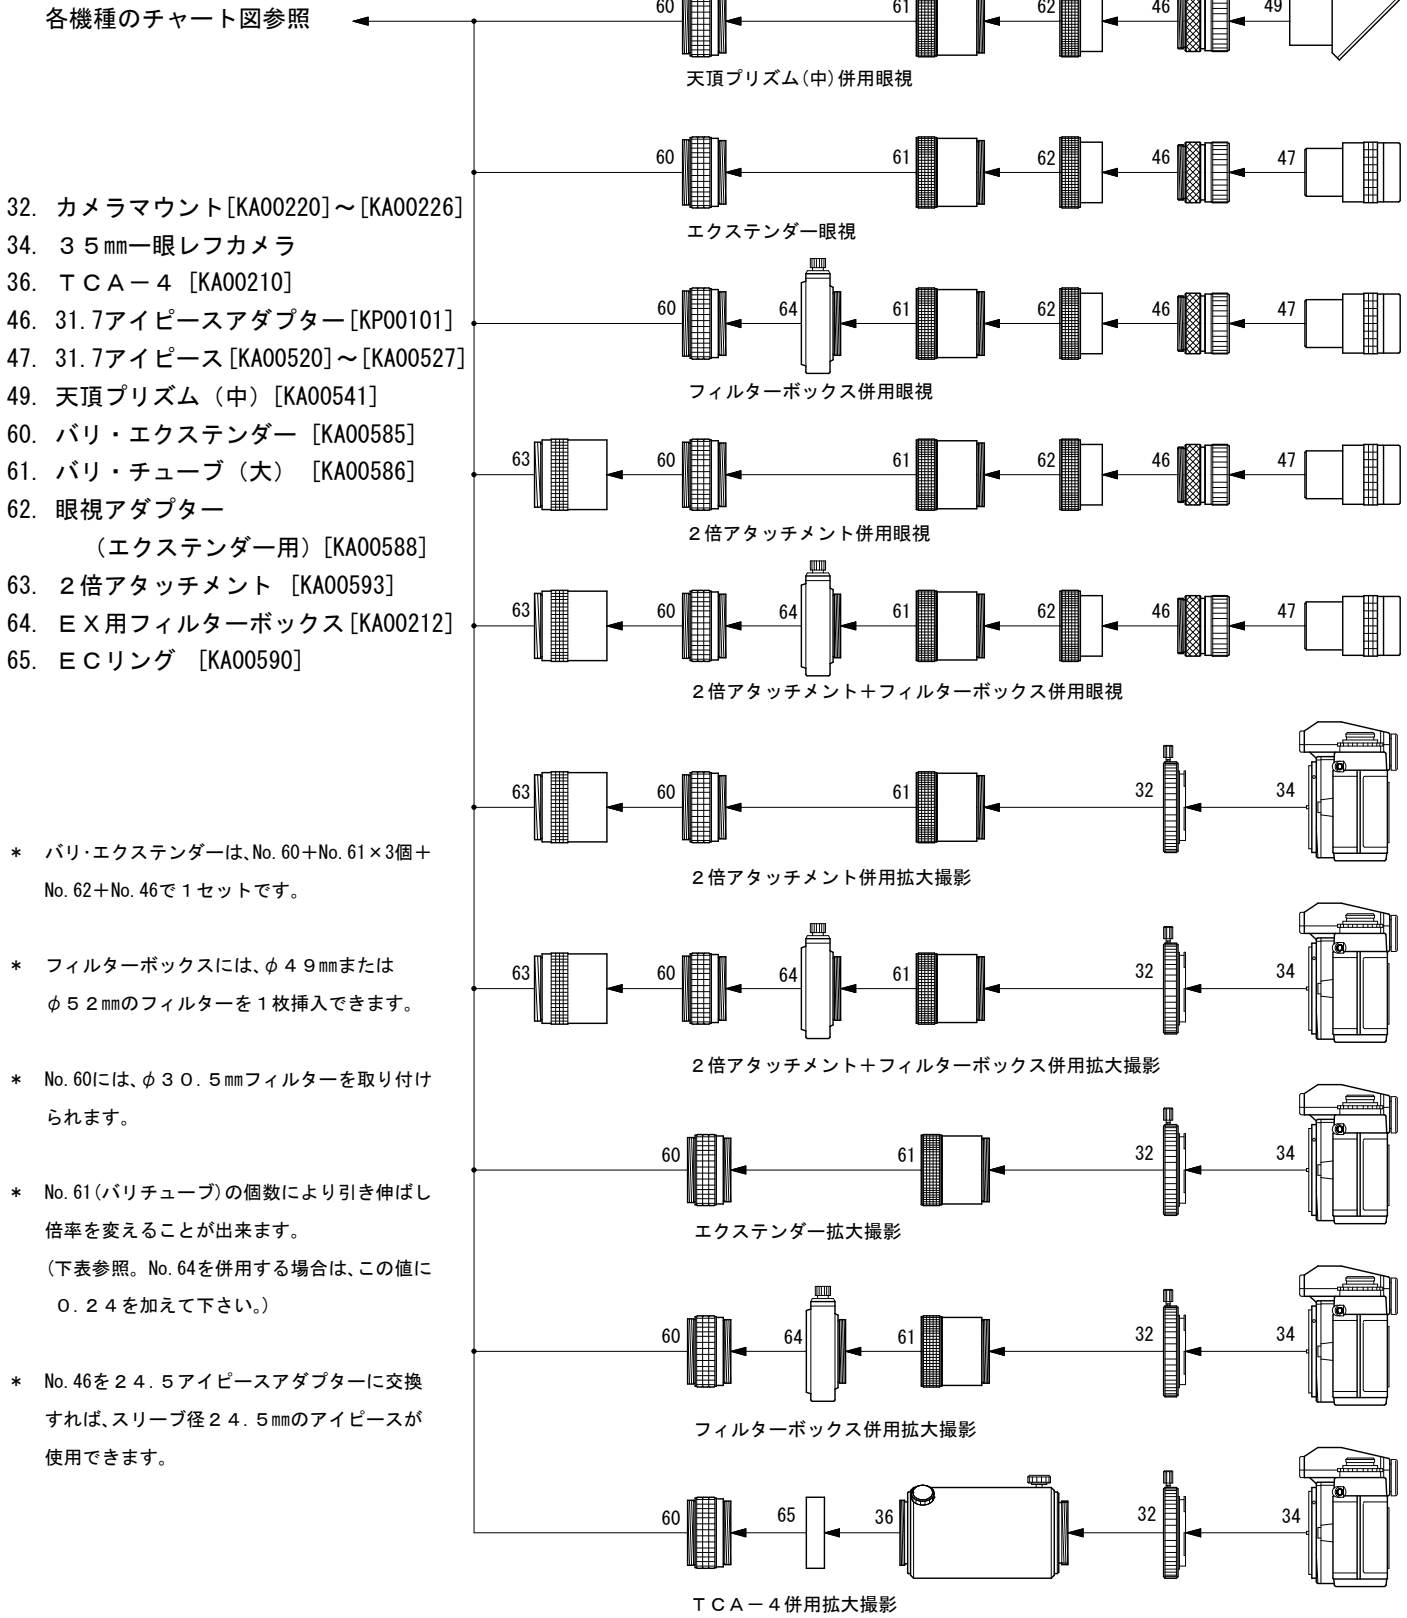

バリ・エクステンダー（生産終了）

眼視／写真システムチャート

No. 61の使用数		0	1	2	3	4	5	6	7
倍 率	No. 61のみ使用	1.6	2.1	2.5	3.0	3.5	3.9	4.4	4.8
	No. 23を併用	2.3	2.8	3.2	3.7	4.1	4.6	5.0	5.5
	No. 49を併用	2.5	2.9	3.4	3.8	4.3	4.8	5.2	5.7

※ No. 23は、スリーブ径24.5mmアイピース用の天頂プリズム（小）