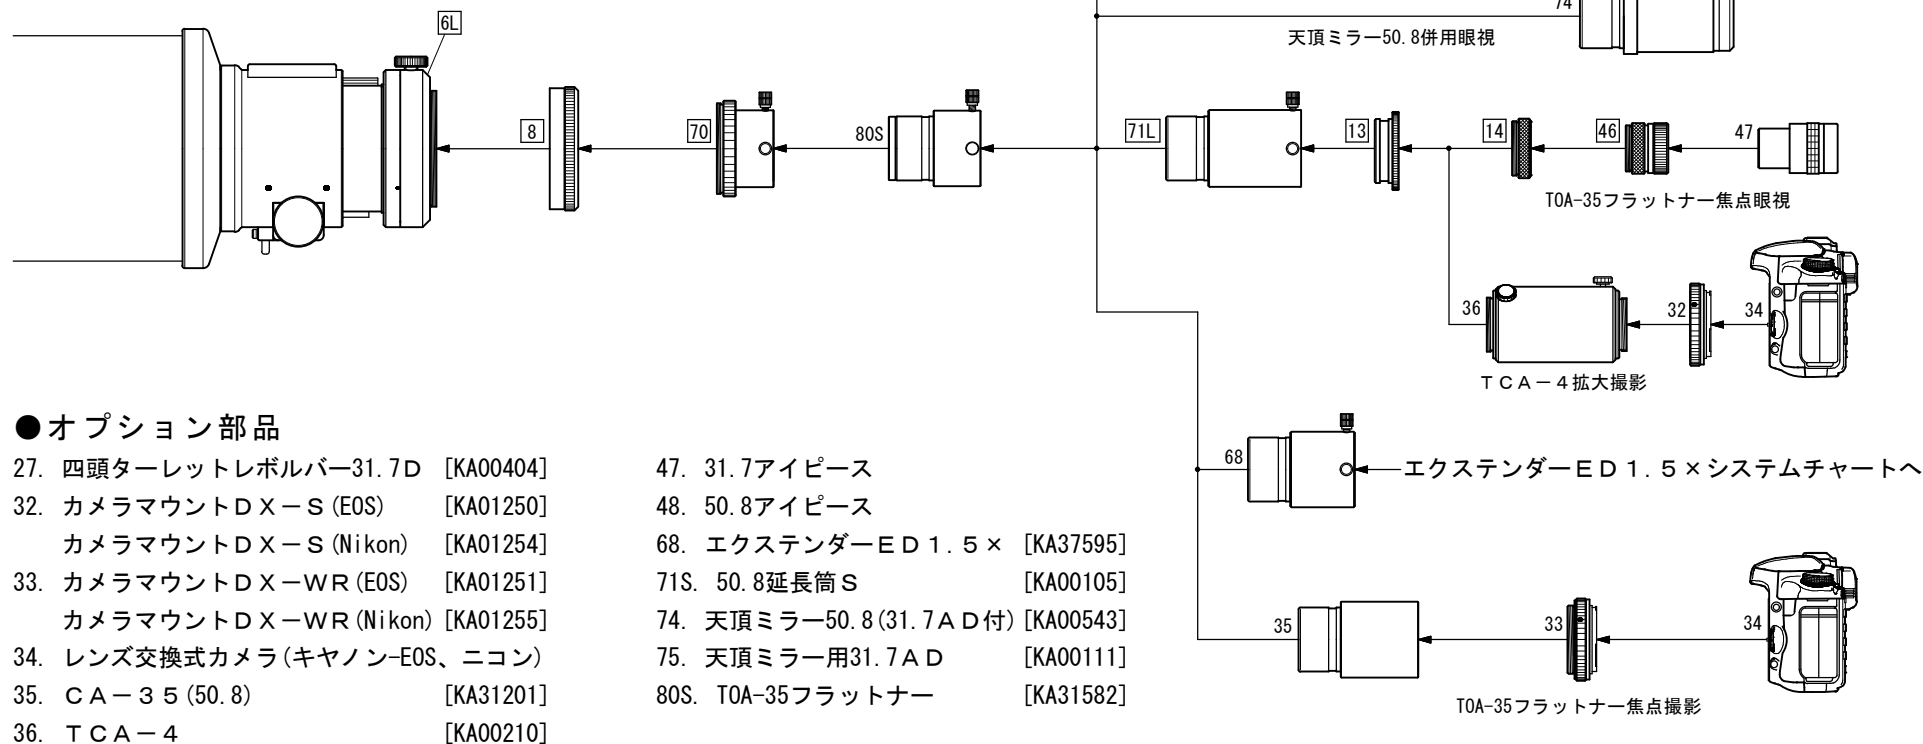

TOA-150B

TOA-35フラットナーシステムチャート

● 鏡筒付属品

6L	カメラ回転装置 (FSQ-106)	[KP30200]
8	2種アダプター (TOA)	[KP31003]
13	50.8スリーブ	[KP00113]
14	アイピースアダプター接続環 (短)	[KP00103]

46	31.7アイピースアダプター	[KP00101]
70	50.8アダプター (屈折用)	[KP27110]
71L	50.8延長筒 L	[KP31112]

● オプション部品

27.	四頭ターレットレボルバー31.7D	[KA00404]
32.	カメラマウントDX-S (EOS)	[KA01250]
	カメラマウントDX-S (Nikon)	[KA01254]
33.	カメラマウントDX-WR (EOS)	[KA01251]
	カメラマウントDX-WR (Nikon)	[KA01255]
34.	レンズ交換式カメラ (キヤノン-EOS、ニコン)	
35.	CA-35 (50.8)	[KA31201]
36.	TCA-4	[KA00210]

47.	31.7アイピース	
48.	50.8アイピース	
68.	エクステンダーED1.5×	[KA37595]
71S.	50.8延長筒S	[KA00105]
74.	天頂ミラー50.8 (31.7AD付)	[KA00543]
75.	天頂ミラー用31.7AD	[KA00111]
80S.	TOA-35フラットナー	[KA31582]

* No. 34 レンズ交換式カメラは、一眼レフカメラとミラーレスカメラ+マウントアダプターの総称です。
* キヤノン EFマウント、ニコン Fマウント以外のカメラの取り付けについては、弊社へお問い合わせください。
ミラーレスカメラは、マウントアダプターで前記2種類のマウントに変換すれば取り付けられます。機種によっては取りつかない場合があります。
* No. 75天頂ミラー31.7ADは、No. 74天頂ミラーに付属しています。