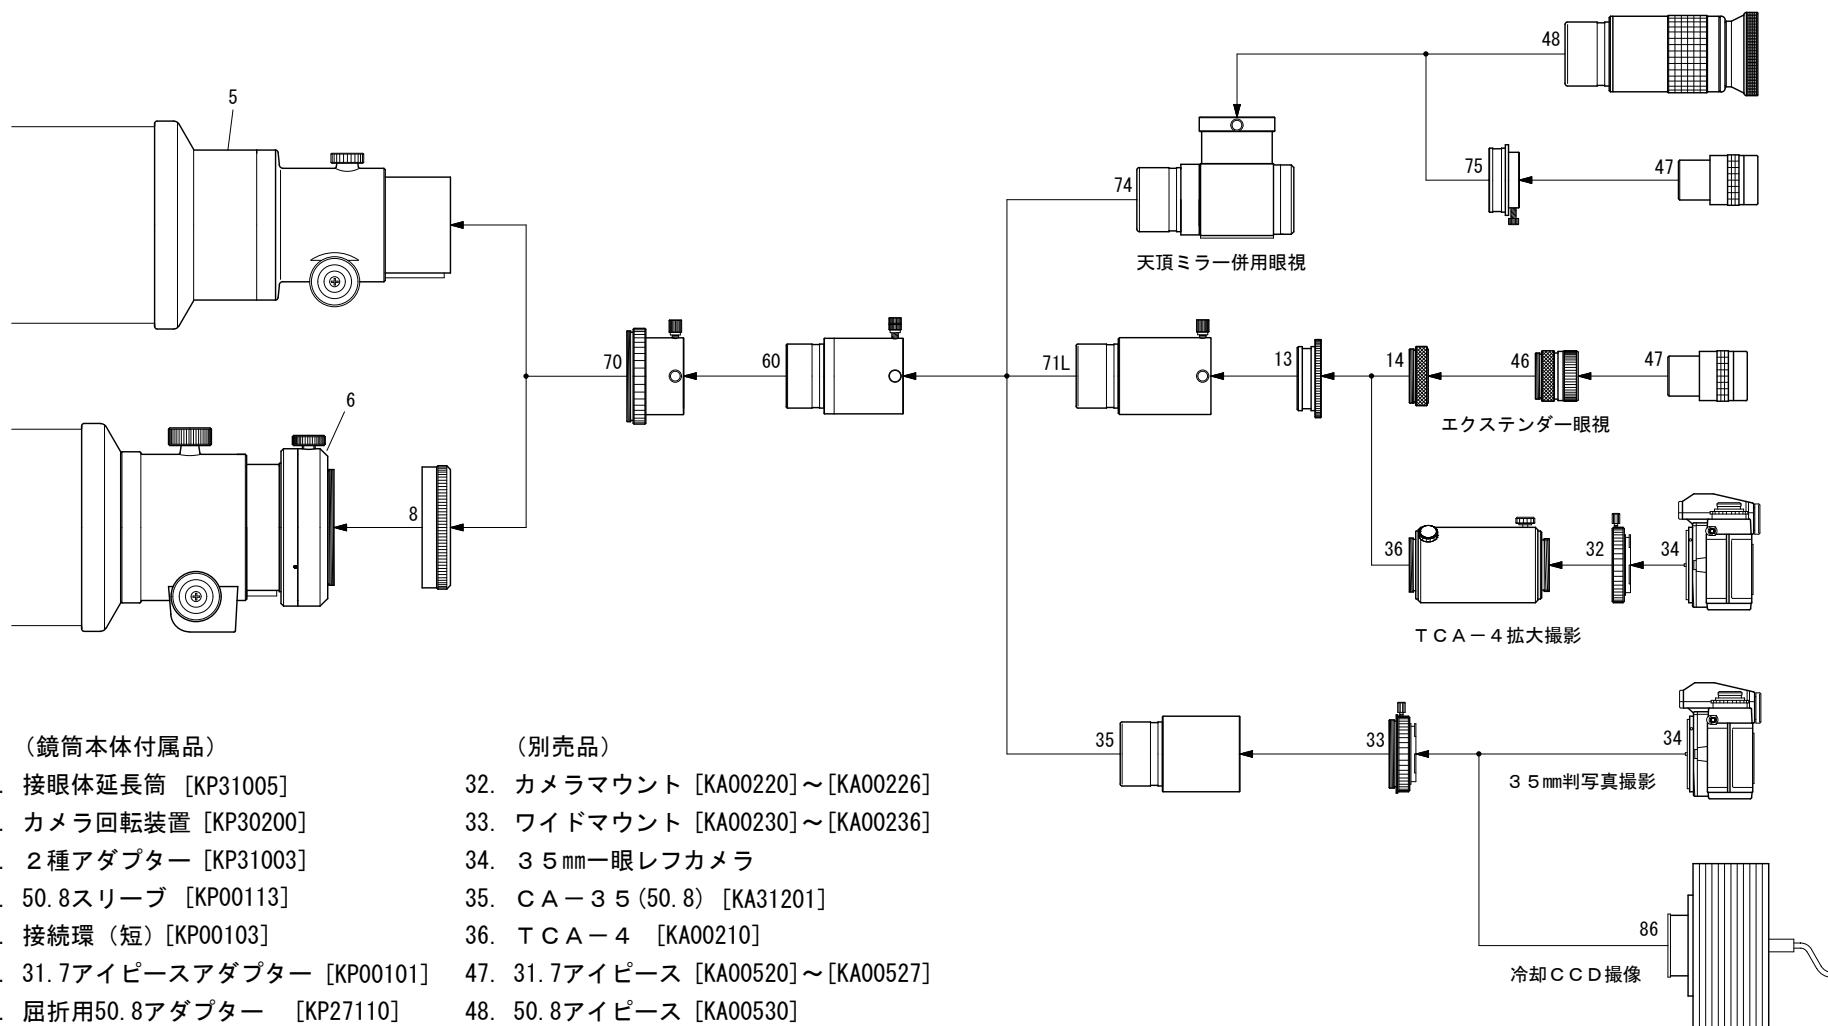

TOA-130S / 130F エクステンダーTOA1.6× システム

(鏡筒本体付属品)

- 5. 接眼体延長筒 [KP31005]
- 6. カメラ回転装置 [KP30200]
- 8. 2種アダプター [KP31003]
- 13. 50.8スリーブ [KP00113]
- 14. 接続環 (短) [KP00103]
- 46. 31.7アイピースアダプター [KP00101]
- 70. 屈折用50.8アダプター [KP27110]
- 71L. 50.8延長筒L [KP31112]

(別売品)

- 32. カメラマウント [KA00220] ~ [KA00226]
- 33. ワイドマウント [KA00230] ~ [KA00236]
- 34. 35mm一眼レフカメラ
- 35. CA-35 (50.8) [KA31201]
- 36. TCA-4 [KA00210]
- 47. 31.7アイピース [KA00520] ~ [KA00527]
- 48. 50.8アイピース [KA00530]
- 60. エクステンダーTOA1.6× [KA31595]
- 74. 天頂ミラー [KA00543]
- 75. 天頂ミラー31.7AD [KA00111]
- 86. 冷却CCDカメラ (カメラマウント仕様)