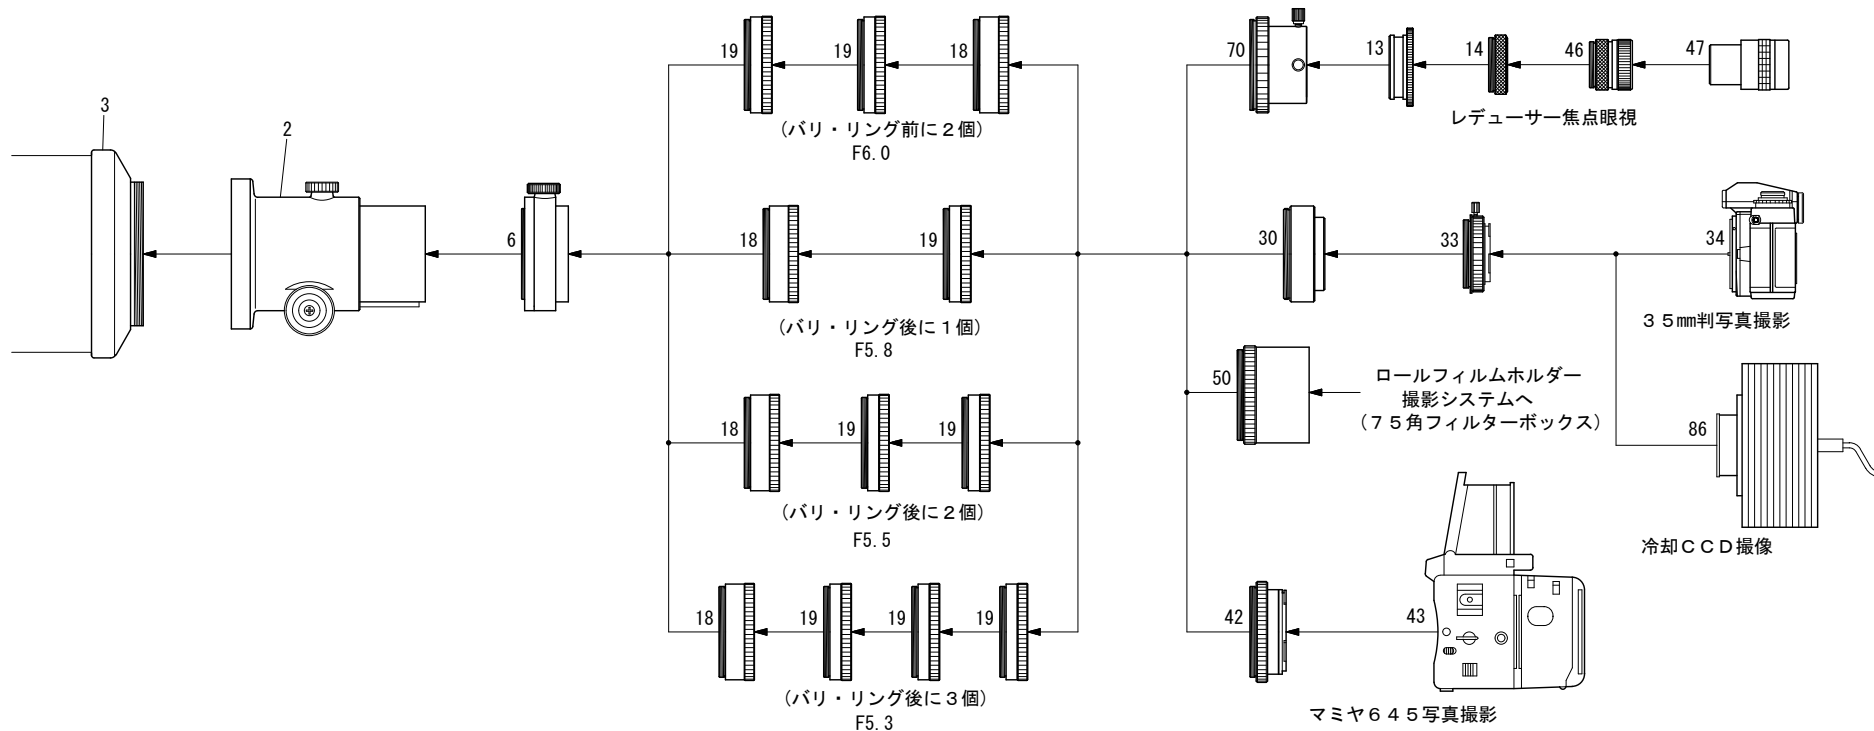

TOA-130S レデューサー システム (接眼体延長筒無し)

(鏡筒本体付属品)

- 2. 接眼体
- 3. 接眼体受け
- 13. 50.8スリーブ [KP00113]
- 14. 接続環 (短) [KP00103]
- 46. 31.7アイピースアダプター [KP00101]
- 70. 屈折用50.8アダプター [KP27110]

(別売セット品)

レデューサーセット品 [KA31580S] レデューサー+バリ・リング(1ヶ)

※バリ・リング使用数	焦点距離 (FL)	口径比 (F)	イメージサークル
0	780mm	6.0	φ50mm
1	750	5.8	φ50
2	720	5.5	φ44
3	690	5.3	φ40

※ レデューサーの後に取付けたバリ・リングの使用数です。

* No. 43は、マミヤ・オーピー株式会社の製品です。