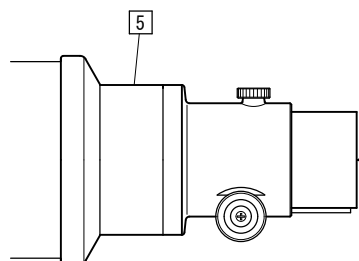

TOA-130NS

写真／眼視システムチャート

● 鏡筒付属品

- | | | |
|-----|------------------|-----------|
| 5 | 接眼体延長筒 | [KP31005] |
| 13 | 50.8スリーブ | [KP00113] |
| 14 | アイピースアダプター接続環(短) | [KP00103] |
| 46 | 31.7アイピースアダプター | [KP00101] |
| 70 | 50.8アダプター(屈折用) | [KP27110] |
| 71L | 50.8延長筒L | [KP31112] |