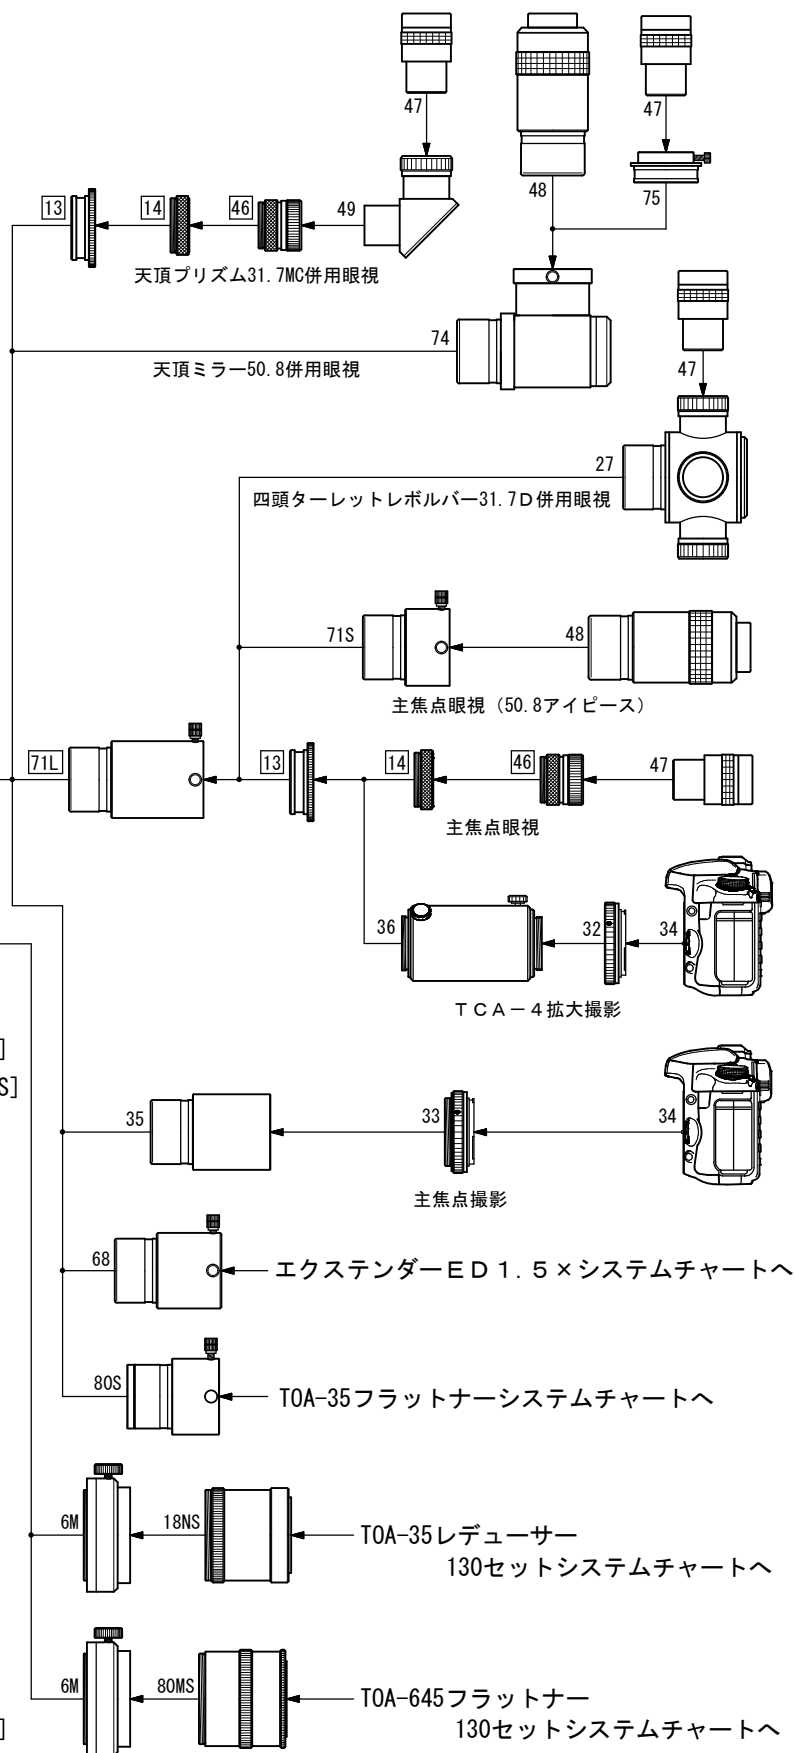

TOA-130NS

写真／眼視システムチャート

● 鏡筒付属品

- | | | |
|-----|------------------|-----------|
| 5 | 接眼体延長筒 | [KP31005] |
| 13 | 50.8スリーブ | [KP00113] |
| 14 | アイピースアダプター接続環(短) | [KP00103] |
| 46 | 31.7アイピースアダプター | [KP00101] |
| 70 | 50.8アダプター(屈折用) | [KP27110] |
| 71L | 50.8延長筒L | [KP31112] |

● オプション部品

- | | | |
|------|-------------------------|-------------|
| 6M | カメラ回転装置M | [KA23200N] |
| 18NS | TOA-35レデューサー130セット | [KA31580NS] |
| 27 | 四頭ターレットレボルバー31.7D | [KA00404] |
| 32 | カメラマウントDX-S (EOS) | [KA01250] |
| | カメラマウントDX-S (Nikon) | [KA01254] |
| 33 | カメラマウントDX-WR (EOS) | [KA01251] |
| | カメラマウントDX-WR (Nikon) | [KA01255] |
| 34 | レンズ交換式カメラ(キヤノン-EOS、ニコン) | |
| 35 | CA-35 (50.8) | [KA31201] |
| 36 | TCA-4 | [KA00210] |
| 47 | 31.7アイピース | |
| 48 | 50.8アイピース | |
| 49 | 天頂プリズム31.7MC | [KA00547] |
| 68 | エクステンダーED 1.5× | [KA37595] |
| 71S | 50.8延長筒S | [KA00105] |
| 74 | 天頂ミラー50.8(31.7AD付) | [KA00543] |
| 75 | 天頂ミラー用31.7AD | [KA00111] |
| 80S | TOA-35フラットナー | [KA31582] |
| 80MS | TOA-645フラットナー130セット | [KA31587S] |

* No. 34 レンズ交換式カメラは、一眼レフカメラとミラーレスカメラ+マウントアダプターの総称です。
 * キヤノン EFマウント、ニコン Fマウント以外のカメラの取り付けについては、弊社へお問い合わせください。
 ミラーレスカメラは、マウントアダプターで前記2種類のマウントに変換すれば取り付けられます。
 機種によっては取りつかない場合があります。
 * No. 75天頂ミラー31.7ADは、No. 74天頂ミラーに付属しています。