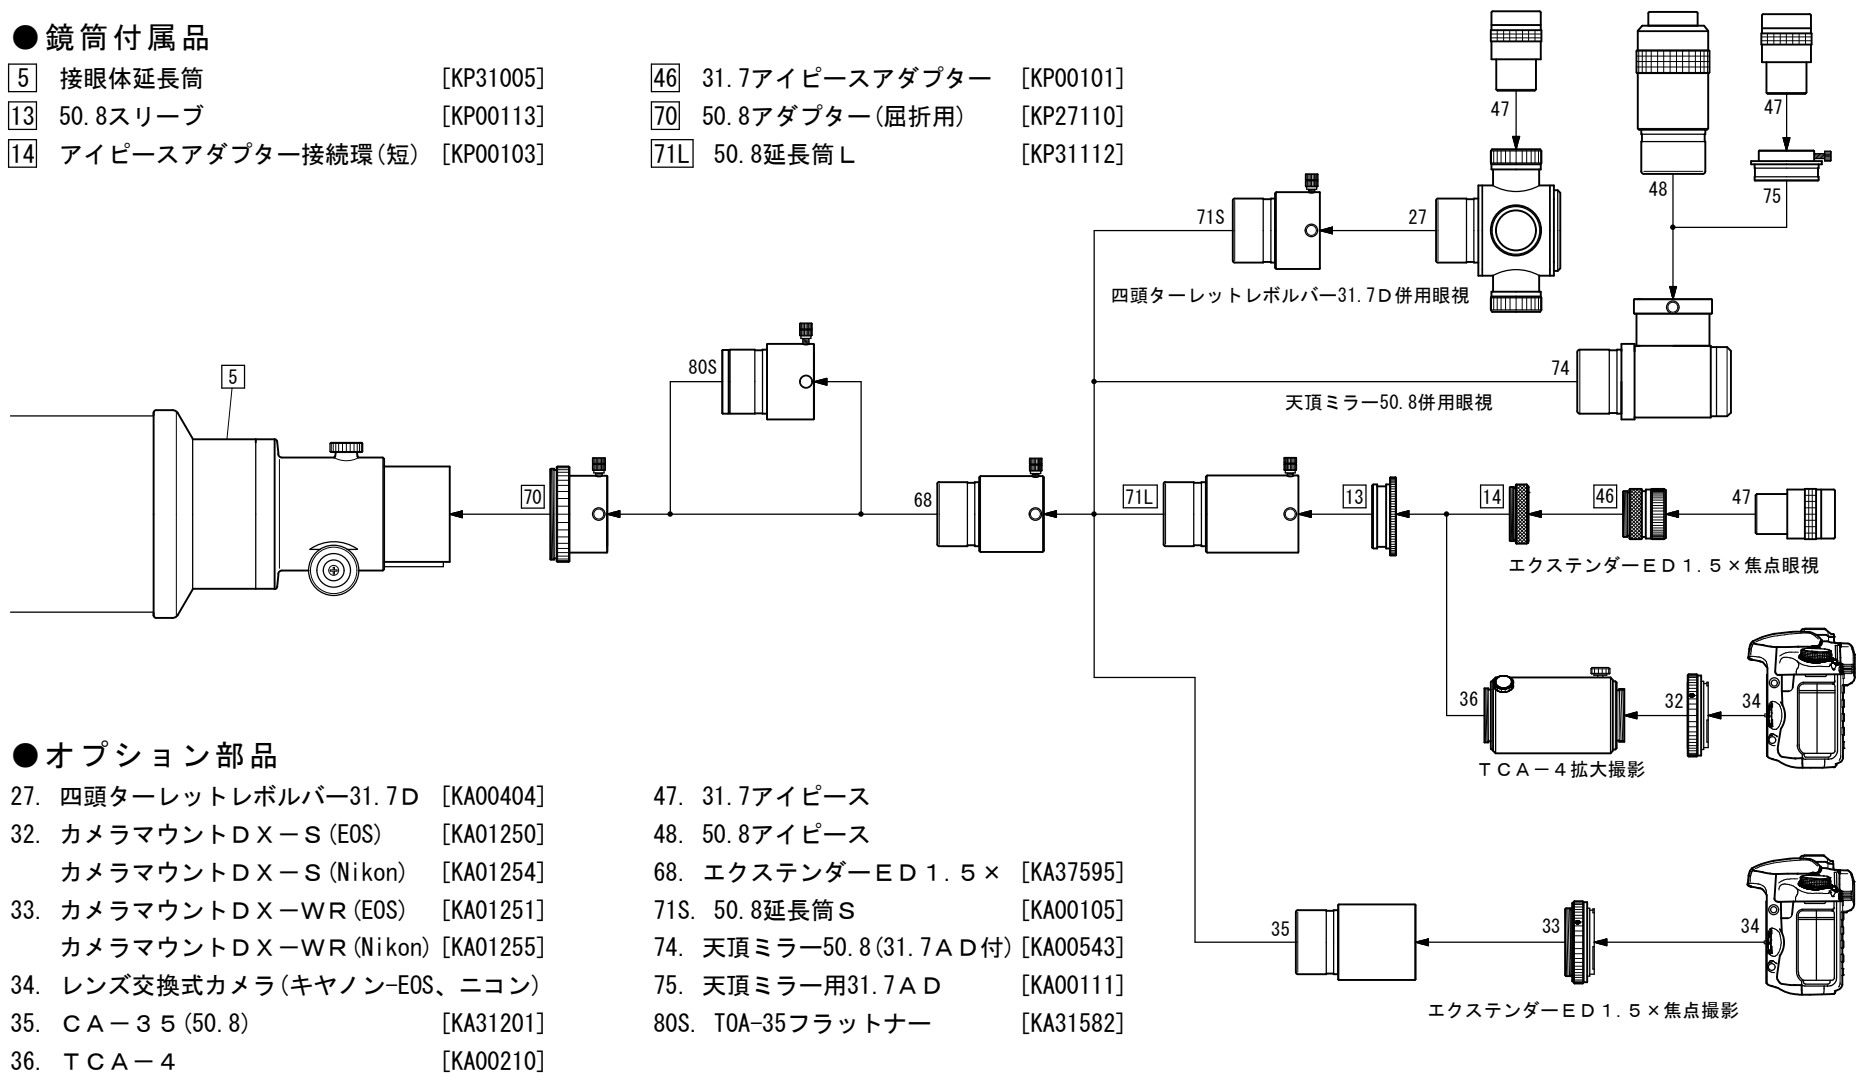

TOA-130NS

エクステンダーED1.5×システムチャート

●鏡筒付属品

| | | | | | |
|----|------------------|-----------|-----|----------------|-----------|
| 5 | 接眼体延長筒 | [KP31005] | 46 | 31.7アイピースアダプター | [KP00101] |
| 13 | 50.8スリーブ | [KP00113] | 70 | 50.8アダプター(屈折用) | [KP27110] |
| 14 | アイピースアダプター接続環(短) | [KP00103] | 71L | 50.8延長筒L | [KP31112] |

●オプション部品

| | | | | | |
|-----|-------------------------|-----------|------|---------------------|-----------|
| 27. | 四頭ターレットレボルバー31.7D | [KA00404] | 47. | 31.7アイピース | |
| 32. | カメラマウントDX-S (EOS) | [KA01250] | 48. | 50.8アイピース | |
| | カメラマウントDX-S (Nikon) | [KA01254] | 68. | エクステンダーED1.5× | [KA37595] |
| 33. | カメラマウントDX-WR (EOS) | [KA01251] | 71S. | 50.8延長筒S | [KA00105] |
| | カメラマウントDX-WR (Nikon) | [KA01255] | 74. | 天頂ミラー50.8 (31.7AD付) | [KA00543] |
| 34. | レンズ交換式カメラ(キヤノン-EOS、ニコン) | | 75. | 天頂ミラー用31.7AD | [KA00111] |
| 35. | CA-35 (50.8) | [KA31201] | 80S. | TOA-35フラットナー | [KA31582] |
| 36. | TCA-4 | [KA00210] | | | |

- * No. 34 レンズ交換式カメラは、一眼レフカメラとミラーレスカメラ+マウントアダプターの総称です。
- * キヤノン EFマウント、ニコン Fマウント以外のカメラの取り付けについては、弊社へお問い合わせください。
ミラーレスカメラは、マウントアダプターで前記2種類のマウントに変換すれば取り付けられます。機種によっては取りつかない場合があります。
- * No. 75天頂ミラー31.7ADは、No. 74天頂ミラーに付属しています。
- * No. 80S TOA-35フラットナーを併用しないと像面湾曲のためフラットフィールドな写野が得られず、写真撮影時に周辺像が悪化します。