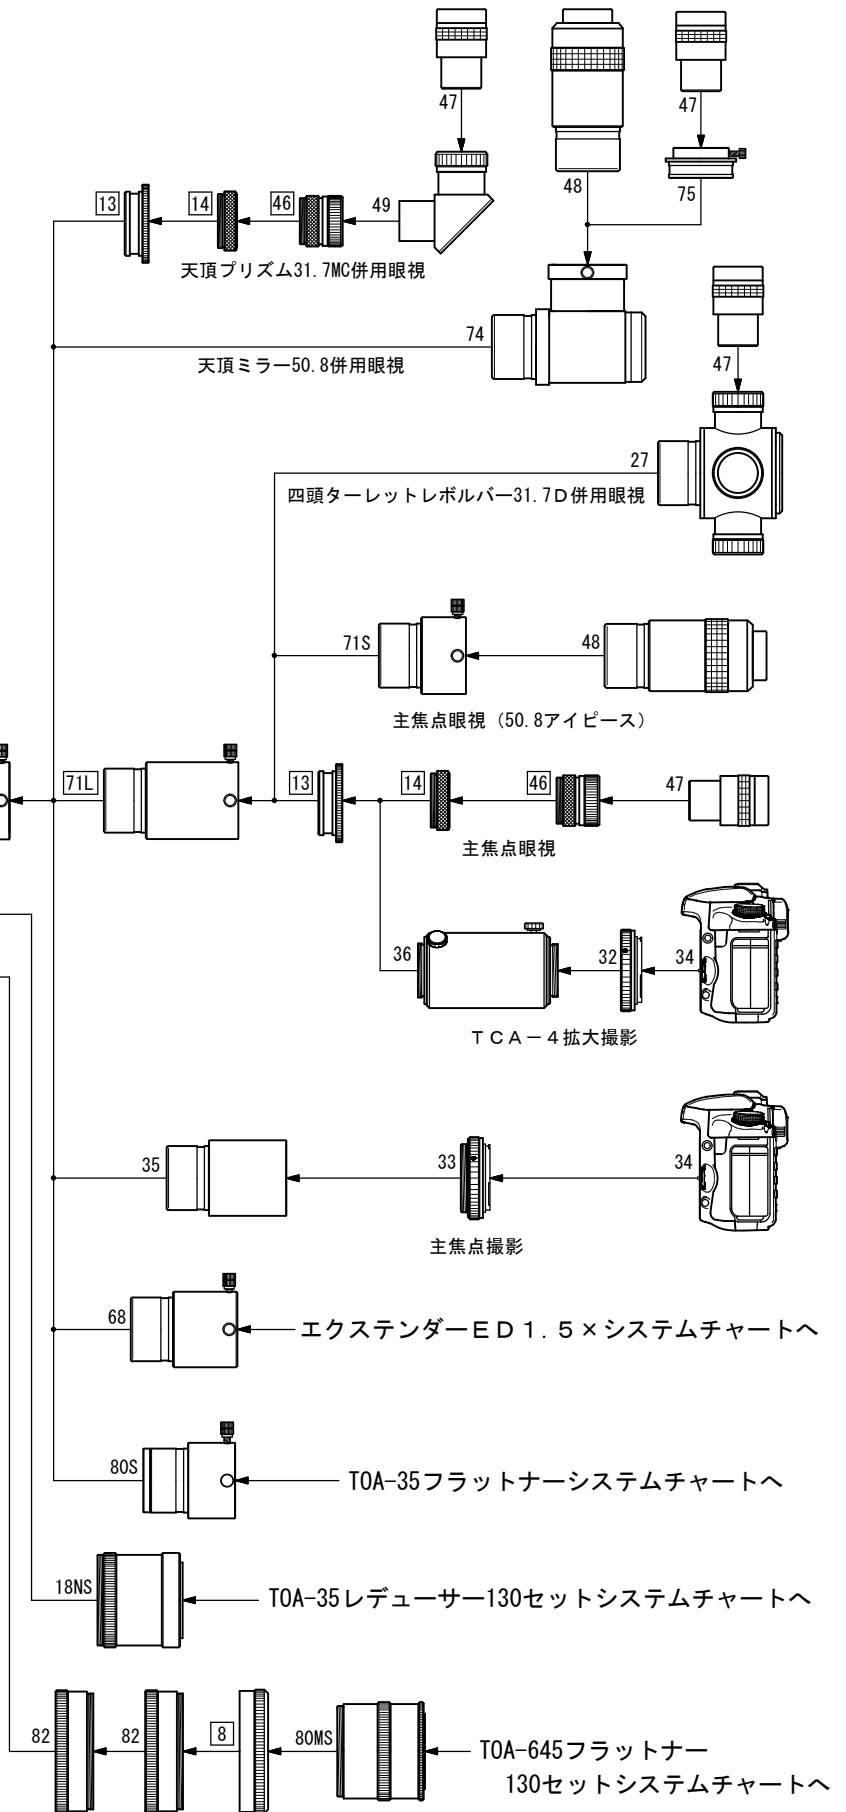

● オプション部品

18NS.	TOA-35レデューサー130セット	[KA31580NS]
27.	四頭ターレットレボルバー31.7D	[KA00404]
32.	カメラマウントDX-S (EOS)	[KA01250]
	カメラマウントDX-S (Nikon)	[KA01254]
33.	カメラマウントDX-WR (EOS)	[KA01251]
	カメラマウントDX-WR (Nikon)	[KA01255]
34.	レンズ交換式カメラ (キヤノン-EOS、ニコン)	
35.	CA-35 (50.8)	[KA31201]
36.	TCA-4	[KA00210]
47.	31.7アイピース	
48.	50.8アイピース	
49.	天頂プリズム31.7MC	[KA00547]
68.	エクステンダーED 1.5×	[KA37595]
71S.	50.8延長筒S	[KA00105]
74.	天頂ミラー50.8 (31.7AD付)	[KA00543]
75.	天頂ミラー用31.7AD	[KA00111]
80S.	TOA-35フラットナー	[KA31582]
80MS.	TOA-645フラットナー130セット	[KA31587S]
82.	67フラットナー延長筒	[KA31584]