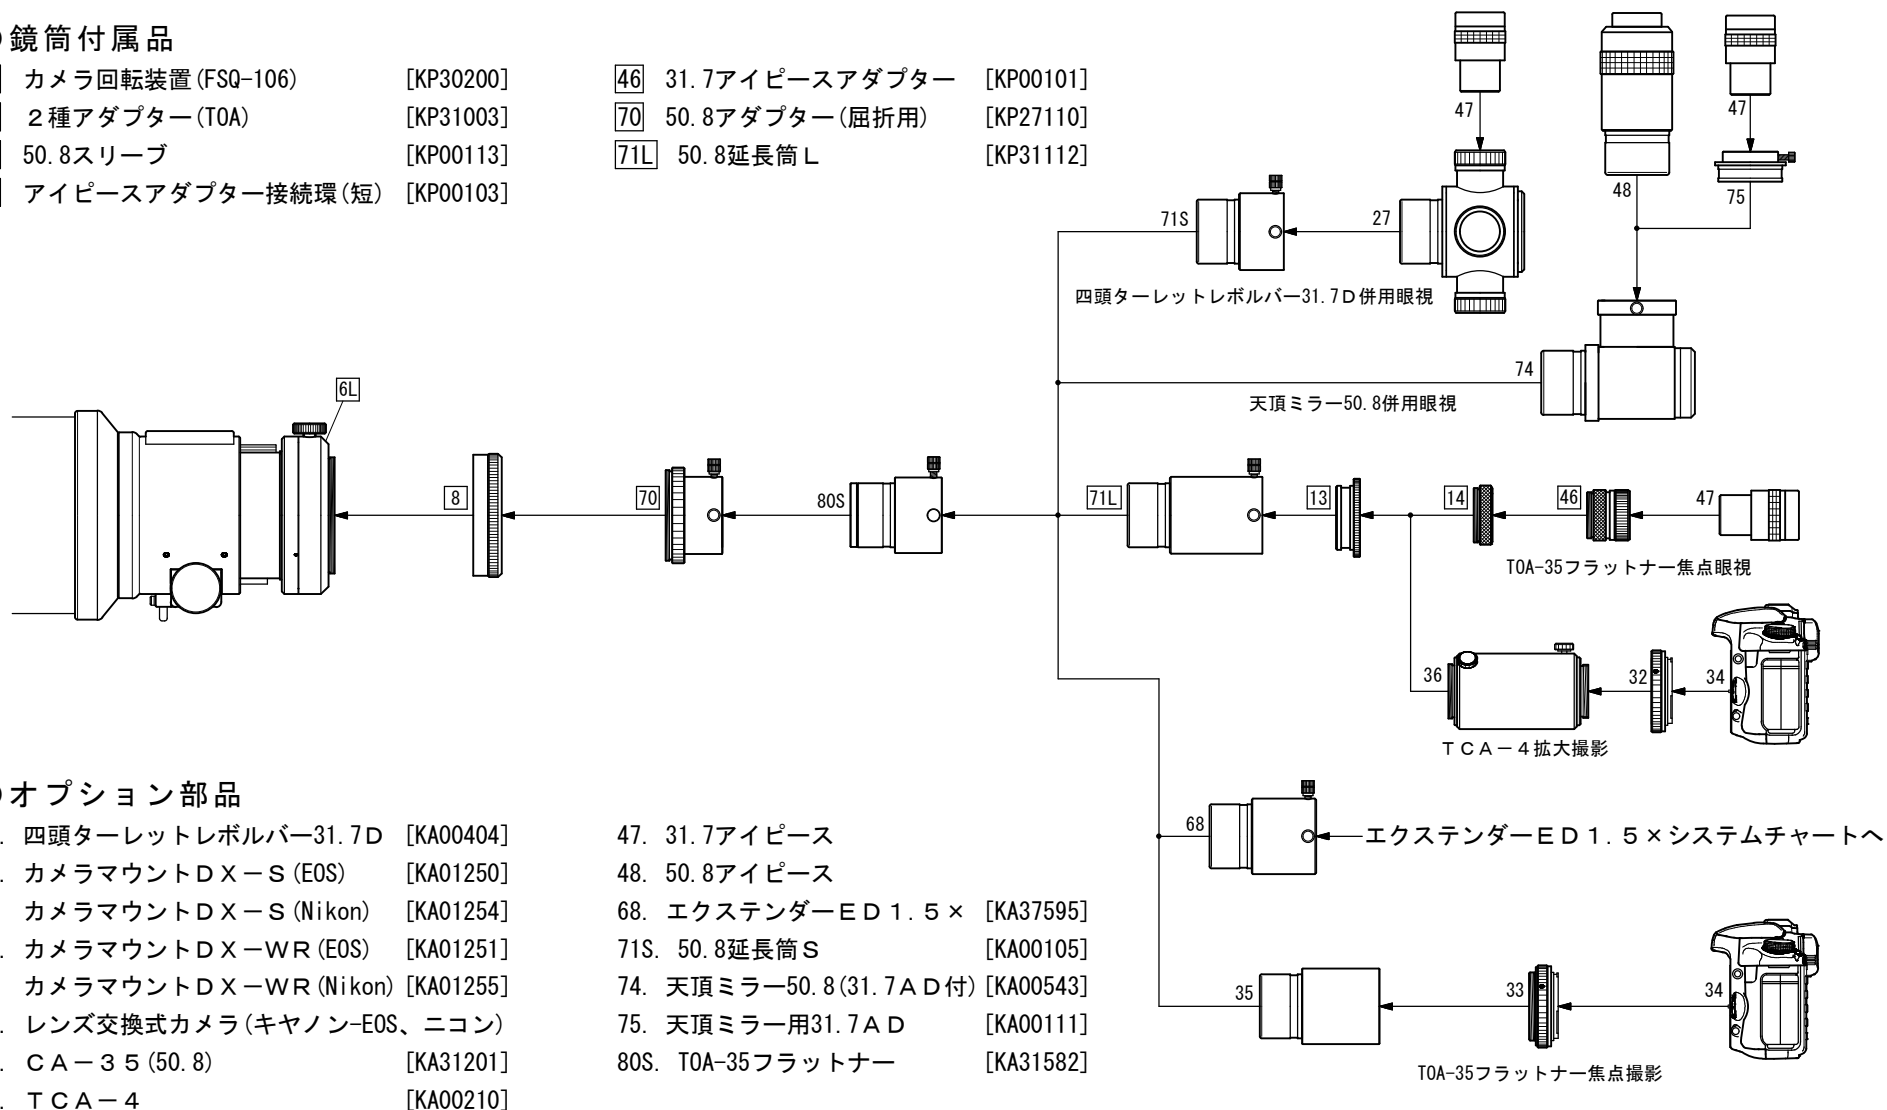

TOA-130NFB

TOA-35フラットナーシステムチャート

● 鏡筒付属品

6L	カメラ回転装置 (FSQ-106)	[KP30200]
8	2種アダプター (TOA)	[KP31003]
13	50.8スリーブ	[KP00113]
14	アイピースアダプター-接続環 (短)	[KP00103]

46	31.7アイピースアダプター	[KP00101]
70	50.8アダプター (屈折用)	[KP27110]
71L	50.8延長筒 L	[KP31112]

● オプション部品

27.	四頭ターレットレボルバー-31.7D	[KA00404]
32.	カメラマウントDX-S (EOS)	[KA01250]
	カメラマウントDX-S (Nikon)	[KA01254]
33.	カメラマウントDX-WR (EOS)	[KA01251]
	カメラマウントDX-WR (Nikon)	[KA01255]
34.	レンズ交換式カメラ (キヤノン-EOS、ニコン)	
35.	CA-35 (50.8)	[KA31201]
36.	TCA-4	[KA00210]

47.	31.7アイピース	
48.	50.8アイピース	
68.	エクステンダーED 1.5x	[KA37595]
71S.	50.8延長筒 S	[KA00105]
74.	天頂ミラー-50.8 (31.7AD付)	[KA00543]
75.	天頂ミラー用31.7AD	[KA00111]
80S.	TOA-35フラットナー	[KA31582]

* No. 34 レンズ交換式カメラは、一眼レフカメラとミラーレスカメラ+マウントアダプターの総称です。
 * キヤノン EFマウント、ニコン Fマウント以外のカメラの取り付けについては、弊社へお問い合わせください。
 ミラーレスカメラは、マウントアダプターで前記2種類のマウントに変換すれば取り付けられます。機種によっては取り付かない場合があります。
 * No. 75天頂ミラー-31.7ADは、No. 74天頂ミラーに付属しています。