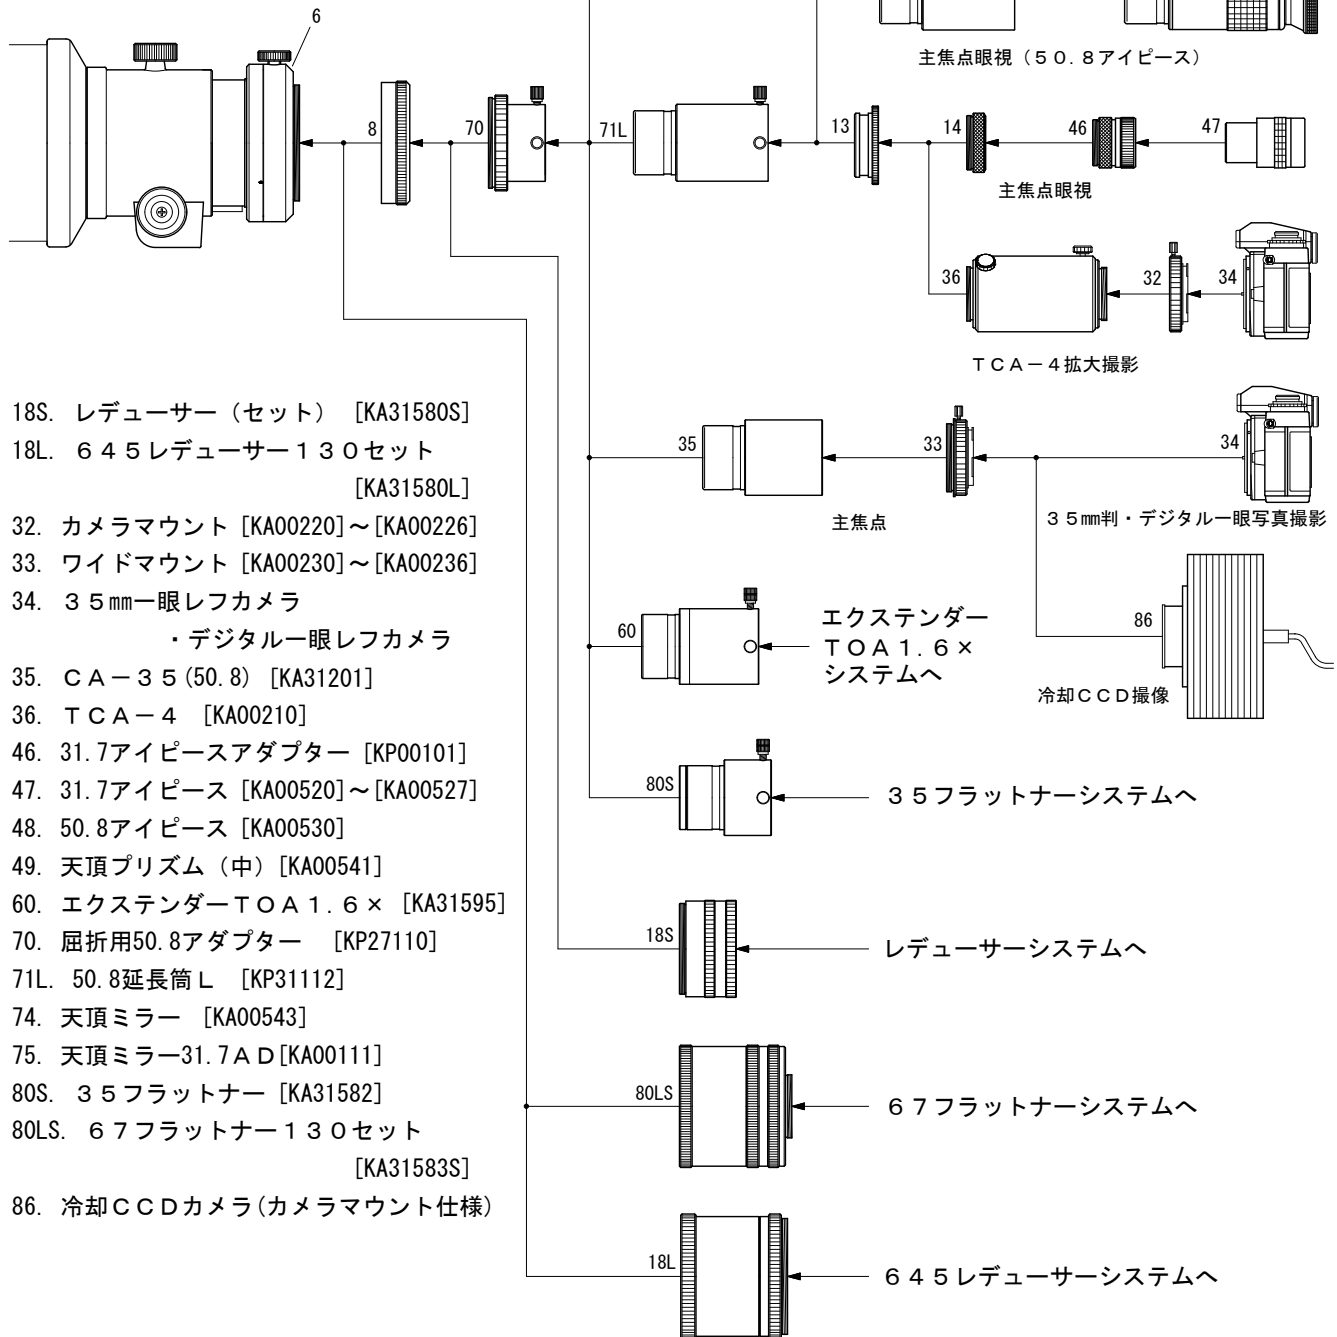

# TOA-130F

## 写真/眼視システムチャート

- 6. カメラ回転装置 [KP30200]
- 8. 2種アダプター [KP31003]
- 13. 50.8スリーブ [KP00113]
- 14. 接続環 (短) [KP00103]

- 18S. レデューサー (セット) [KA31580S]
- 18L. 645レデューサー130セット [KA31580L]
- 32. カメラマウント [KA00220] ~ [KA00226]
- 33. ワイドマウント [KA00230] ~ [KA00236]
- 34. 35mm一眼レフカメラ  
・デジタル一眼レフカメラ
- 35. CA-35 (50.8) [KA31201]
- 36. TCA-4 [KA00210]
- 46. 31.7アイピースアダプター [KP00101]
- 47. 31.7アイピース [KA00520] ~ [KA00527]
- 48. 50.8アイピース [KA00530]
- 49. 天頂プリズム (中) [KA00541]
- 60. エクステンダー TOA 1.6x [KA31595]
- 70. 屈折用50.8アダプター [KP27110]
- 71L. 50.8延長筒L [KP31112]
- 74. 天頂ミラー [KA00543]
- 75. 天頂ミラー-31.7AD [KA00111]
- 80S. 35フラットナー [KA31582]
- 80LS. 67フラットナー130セット [KA31583S]
- 86. 冷却CCDカメラ (カメラマウント仕様)

\* No. 6, 8, 13, 14, 46, 70, 71Lは、標準付属品です。

\* No. 46を24.5アイピースアダプターに交換すれば、スリーブ径24.5mmアイピースが使用できます。

\* No. 34 35mm一眼レフカメラ・デジタル一眼レフカメラは、機種によって取り付けられない場合があります。