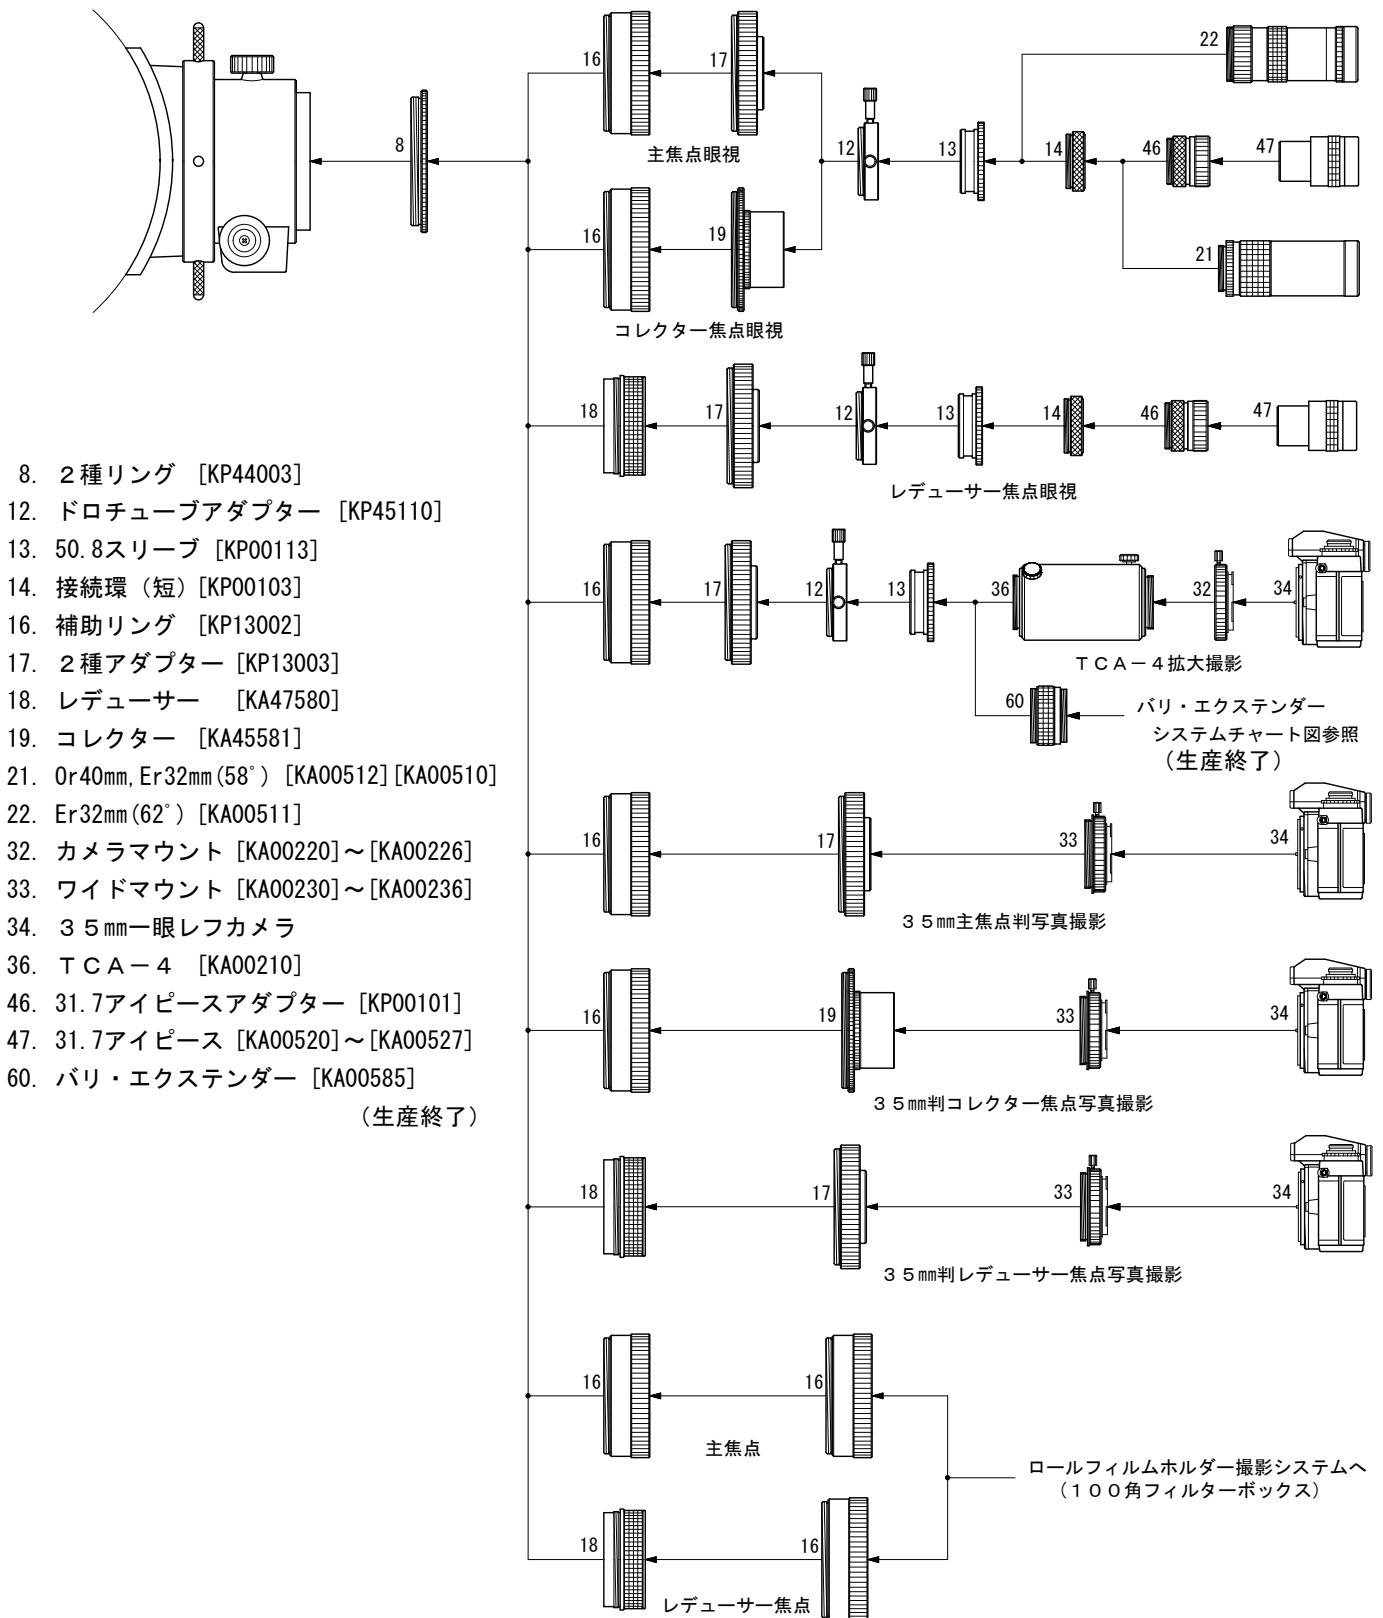

# MT-300・300V

## 写真／眼視システムチャート

- 8. 2種リング [KP44003]
- 12. ドロチューブアダプター [KP45110]
- 13. 50.8スリーブ [KP00113]
- 14. 接続環 (短) [KP00103]
- 16. 補助リング [KP13002]
- 17. 2種アダプター [KP13003]
- 18. レデューサー [KA47580]
- 19. コレクター [KA45581]
- 21. Or40mm, Er32mm (58°) [KA00512] [KA00510]
- 22. Er32mm (62°) [KA00511]
- 32. カメラマウント [KA00220] ~ [KA00226]
- 33. ワイドマウント [KA00230] ~ [KA00236]
- 34. 35mm一眼レフカメラ
- 36. TCA-4 [KA00210]
- 46. 31.7アイピースアダプター [KP00101]
- 47. 31.7アイピース [KA00520] ~ [KA00527]
- 60. パリ・エクステンダー [KA00585]  
(生産終了)

\* No. 8~17及びNo. 19, 46 (各1ヶ) は、標準付属品です。

\* No. 46を24.5アイピースアダプターに交換すれば、スリーブ径24.5mmのアイピースが使用できます。