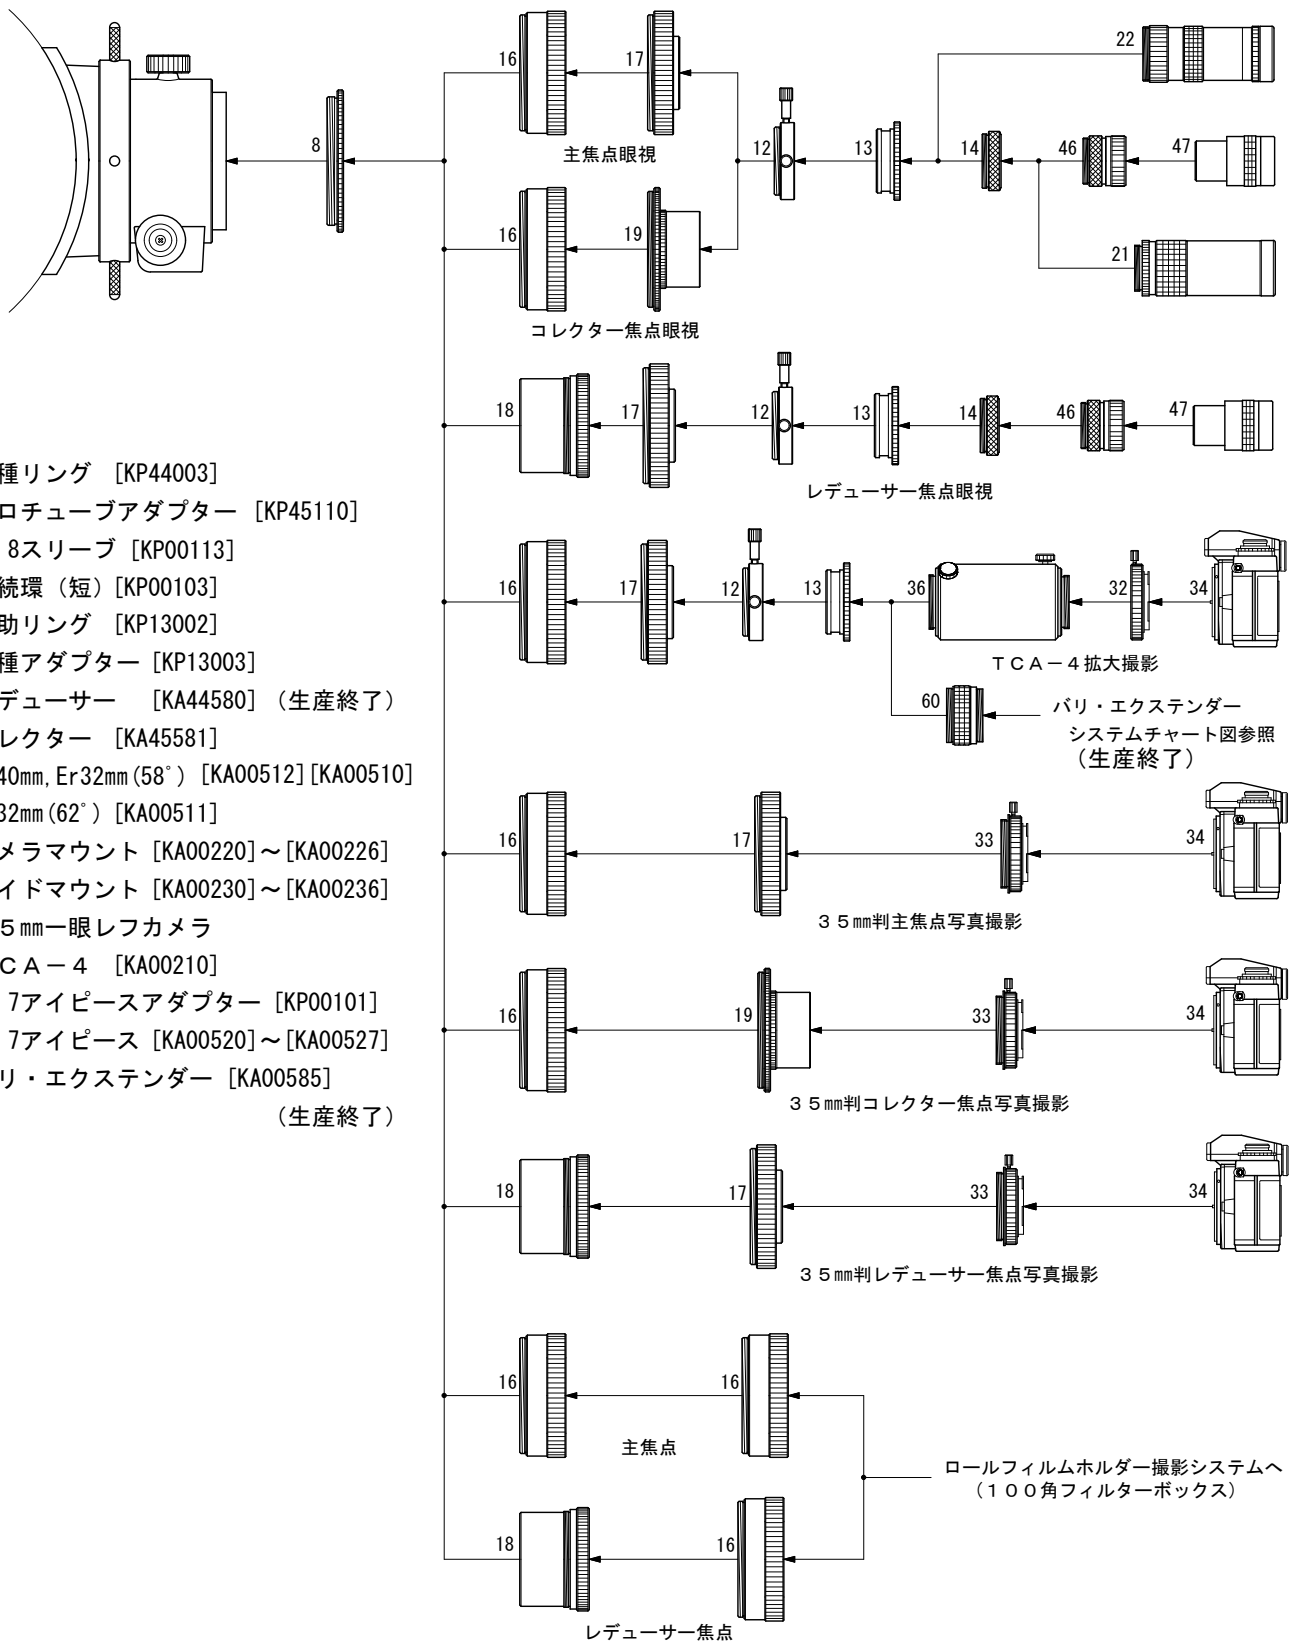

MT-250N (生産終了)

写真/眼視システムチャート

- 8. 2種リング [KP44003]
- 12. ドロチューブアダプター [KP45110]
- 13. 50.8スリーブ [KP00113]
- 14. 接続環 (短) [KP00103]
- 16. 補助リング [KP13002]
- 17. 2種アダプター [KP13003]
- 18. レデューサー [KA44580] (生産終了)
- 19. コレクター [KA45581]
- 21. Or40mm, Er32mm (58°) [KA00512] [KA00510]
- 22. Er32mm (62°) [KA00511]
- 32. カメラマウント [KA00220] ~ [KA00226]
- 33. ワイドマウント [KA00230] ~ [KA00236]
- 34. 35mm一眼レフカメラ
- 36. TCA-4 [KA00210]
- 46. 31.7アイピースアダプター [KP00101]
- 47. 31.7アイピース [KA00520] ~ [KA00527]
- 60. バリ・エクステンダー [KA00585] (生産終了)

* No. 8~17及びNo. 19, 46 (各1ヶ) は、標準付属品です。

* No. 46を24.5アイピースアダプターに交換すれば、スリーブ径24.5mmのアイピースが使用できます。