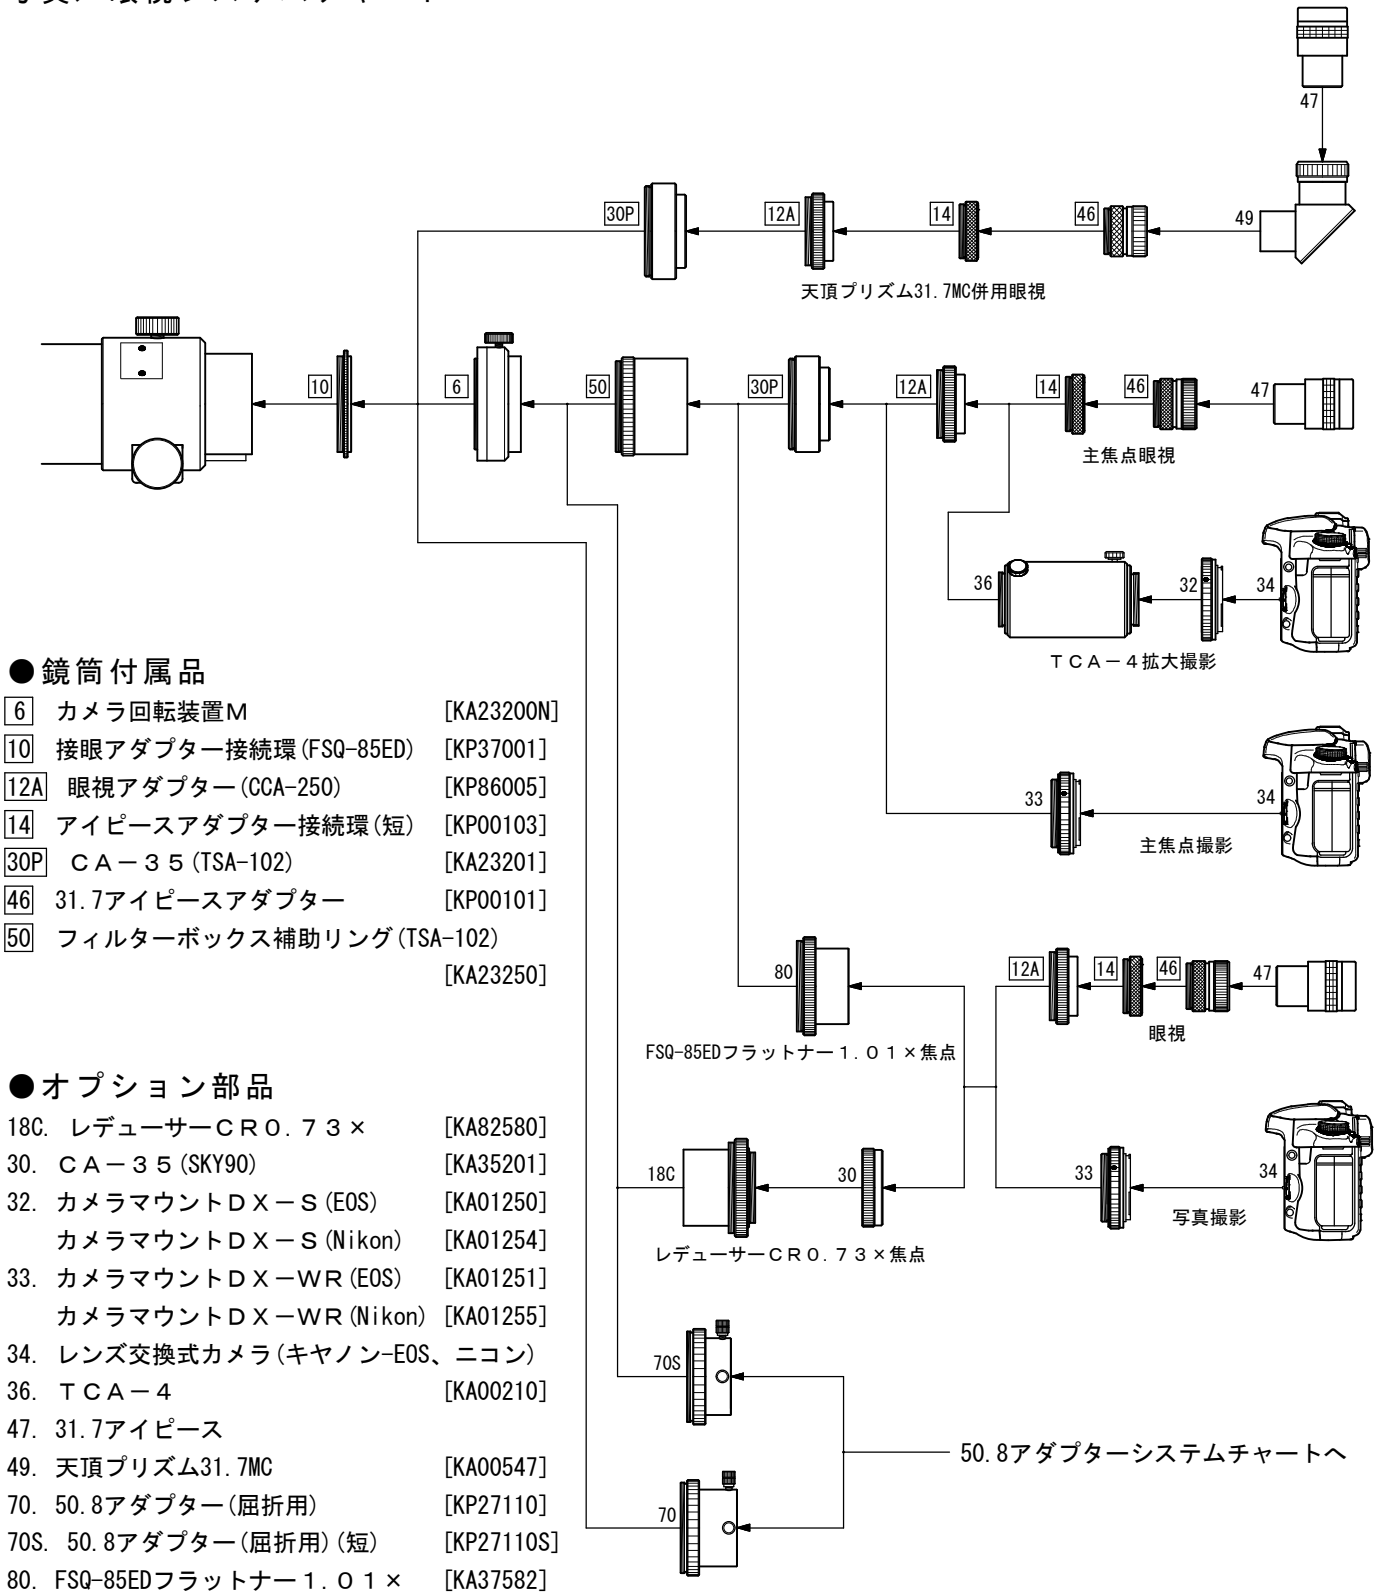

FSQ-85EDP

写真／眼視システムチャート

* No. 34 レンズ交換式カメラは、一眼レフカメラとミラーレスカメラ+マウントアダプターの総称です。
 * キヤノン EFマウント、ニコン Fマウント以外のカメラの取り付けについては、弊社へお問い合わせください。
 ミラーレスカメラは、マウントアダプターで前記2種類のマウントに変換すれば取り付けられます。
 機種によっては取りつかない場合があります。