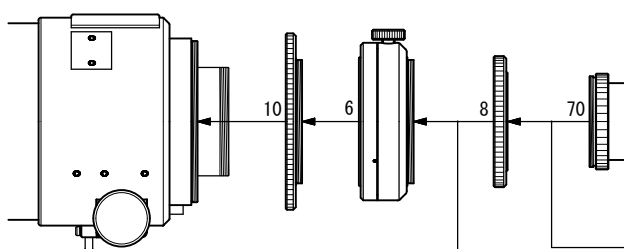

FSQ-130ED

写真／眼視システムチャート

(標準付属品)

- 6. カメラ回転装置 (CCA-250) [KP86200]
- 8. 2種アダプター (FSQ-130ED) [KP38003]
- 10. 接眼アダプター-接続環 (FSQ-130ED) [KP38001]
- 13. 50.8スリーブ [KP00113]
- 14. アイピースアダプター-接続環 (短) [KP00103]
- 46. 31.7アイピースアダプター [KP00101]
- 70. 50.8アダプター屈折用 [KP27110]
- 71L. 50.8延長筒L [KP31112]

(オプション部品)

- 8C. 2種アダプター (CCA-250) [KP86003]
- 18S. レデューサーQE0.73× [KA36580]
- 18M. F3レデューサー0.6× [KA38581]
- 18L. 645レデューサー0.7× (FSQ-130ED) [KA38580]
- 27. 四頭ターレットレボルバー31.7D [KA00404]
- 32. カメラマウントDX-S (EOS) [KA01250]
カメラマウントDX-S (Nikon) [KA01254]
- 33. カメラマウントDX-WR (EOS) [KA01251]
カメラマウントDX-WR (Nikon) [KA01255]
- 34. デジタル一眼レフカメラ
・35mm一眼レフカメラ (Canon-EOS, Nikon)
- 35. CA-35 (50.8) [KA31201]
- 36. TCA-4 (拡大撮影用) [KA00210]
- 47. 31.7アイピース
- 48. 50.8アイピース
- 49. 天頂プリズム31.7MC [KA00547]
- 60. エクステンダーQ 1.6× (50.8) [KA36595]
- 68. エクステンダーED 1.5× [KA37595]
- 71S. 50.8延長筒S [KA00105]
- 74. 天頂ミラー50.8 (31.7AD付) [KA00543]
- 75. 天頂ミラー用31.7AD [KA00111]
- 81S. 補助リングS (FSQ-130ED) [KA38205]
- 81L. 補助リングL (FSQ-130ED) [KA38206]