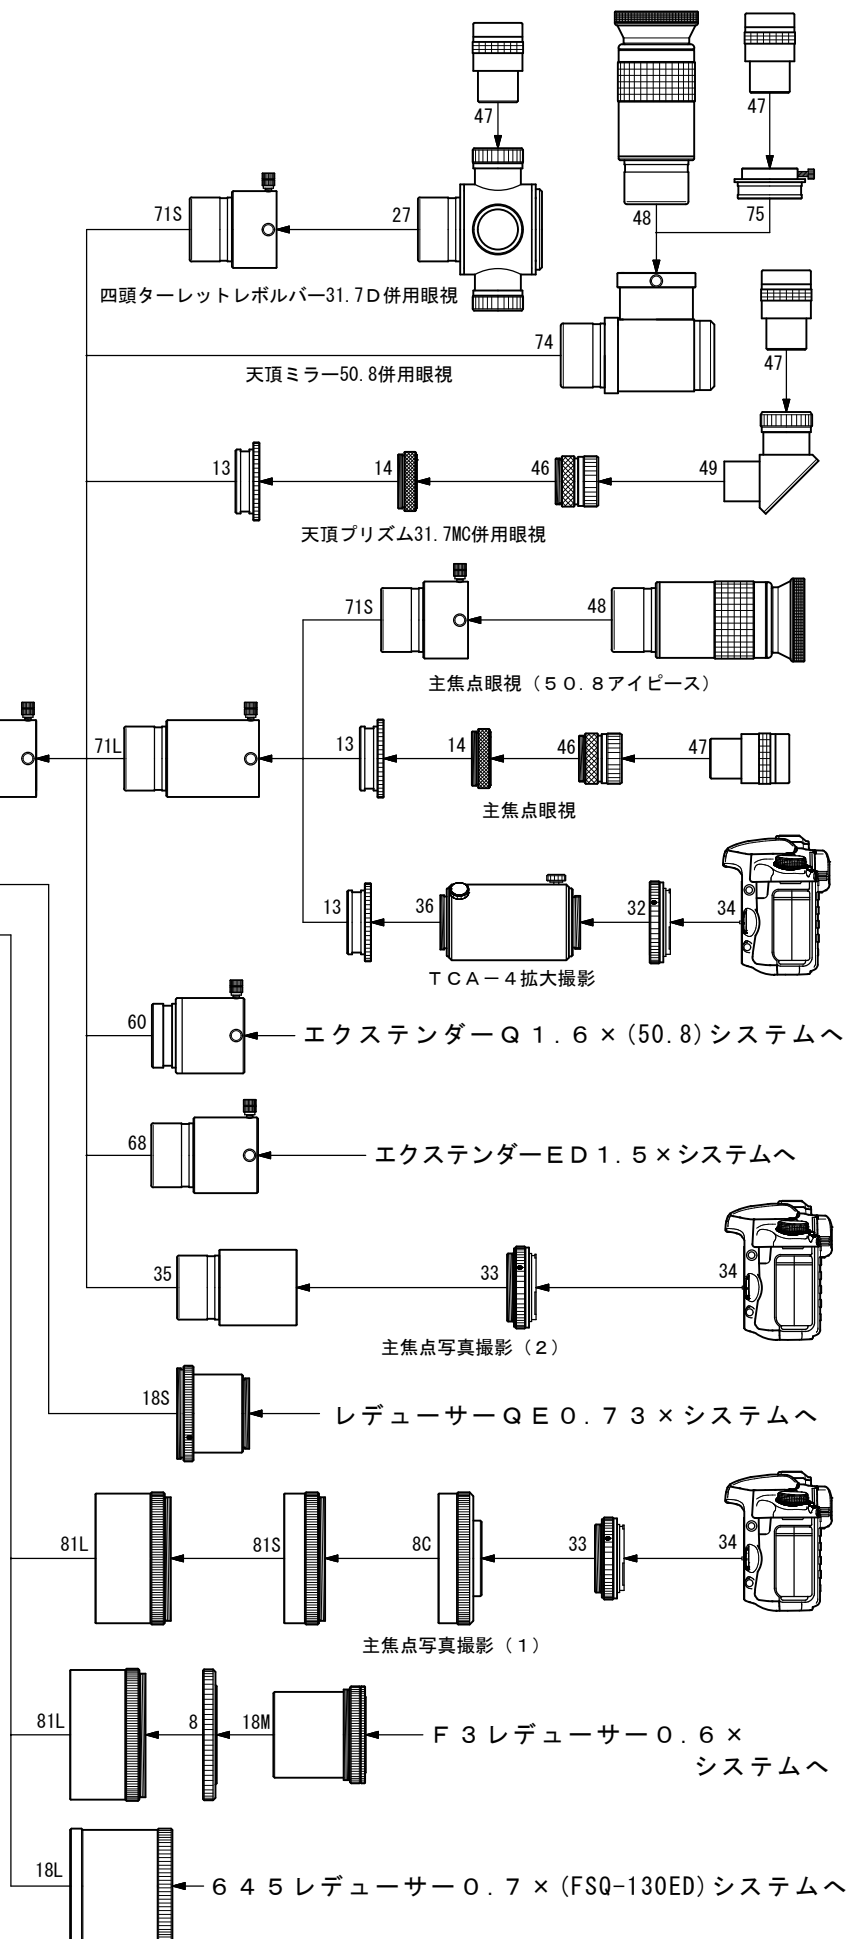

FSQ-130ED

写真／眼視システムチャート

(標準付属品)

- 6. カメラ回転装置 (CCA-250) [KP86200]
- 8. 2種アダプター (FSQ-130ED) [KP38003]
- 10. 接眼アダプター-接続環 (FSQ-130ED) [KP38001]
- 13. 50.8スリーブ [KP00113]
- 14. アイピースアダプター-接続環 (短) [KP00103]
- 46. 31.7アイピースアダプター [KP00101]
- 70. 50.8アダプター屈折用 [KP27110]
- 71L. 50.8延長筒L [KP31112]

(オプション部品)

- 8C. 2種アダプター (CCA-250) [KP86003]
- 18S. レデューサーQE0.73× [KA36580]
- 18M. F3レデューサー0.6× [KA38581]
- 18L. 645レデューサー0.7× (FSQ-130ED) [KA38580]
- 27. 四頭ターレットレボルバー31.7D [KA00404]
- 32. カメラマウントDX-S (EOS) [KA01250]
カメラマウントDX-S (Nikon) [KA01254]
- 33. カメラマウントDX-WR (EOS) [KA01251]
カメラマウントDX-WR (Nikon) [KA01255]
- 34. デジタル一眼レフカメラ
・35mm一眼レフカメラ (Canon-EOS, Nikon)
- 35. CA-35 (50.8) [KA31201]
- 36. TCA-4 (拡大撮影用) [KA00210]
- 47. 31.7アイピース
- 48. 50.8アイピース
- 49. 天頂プリズム31.7MC [KA00547]
- 60. エクステンダーQ 1.6× (50.8) [KA36595]
- 68. エクステンダーED 1.5× [KA37595]
- 71S. 50.8延長筒S [KA00105]
- 74. 天頂ミラー50.8 (31.7AD付) [KA00543]
- 75. 天頂ミラー用31.7AD [KA00111]
- 81S. 補助リングS (FSQ-130ED) [KA38205]
- 81L. 補助リングL (FSQ-130ED) [KA38206]

* No. 6, 8, 10, 13, 14, 46, 70, 71Lは、標準付属品です。
 * No. 75天頂ミラー31.7ADは、No. 74天頂ミラーに付属しています。
 * No. 34 デジタル一眼レフカメラ・35mm一眼レフカメラは、機種によって取り付けられない場合があります。
 また、Canon-EOS、Nikon以外のカメラの取り付けについては、当社へお問い合わせ下さい。