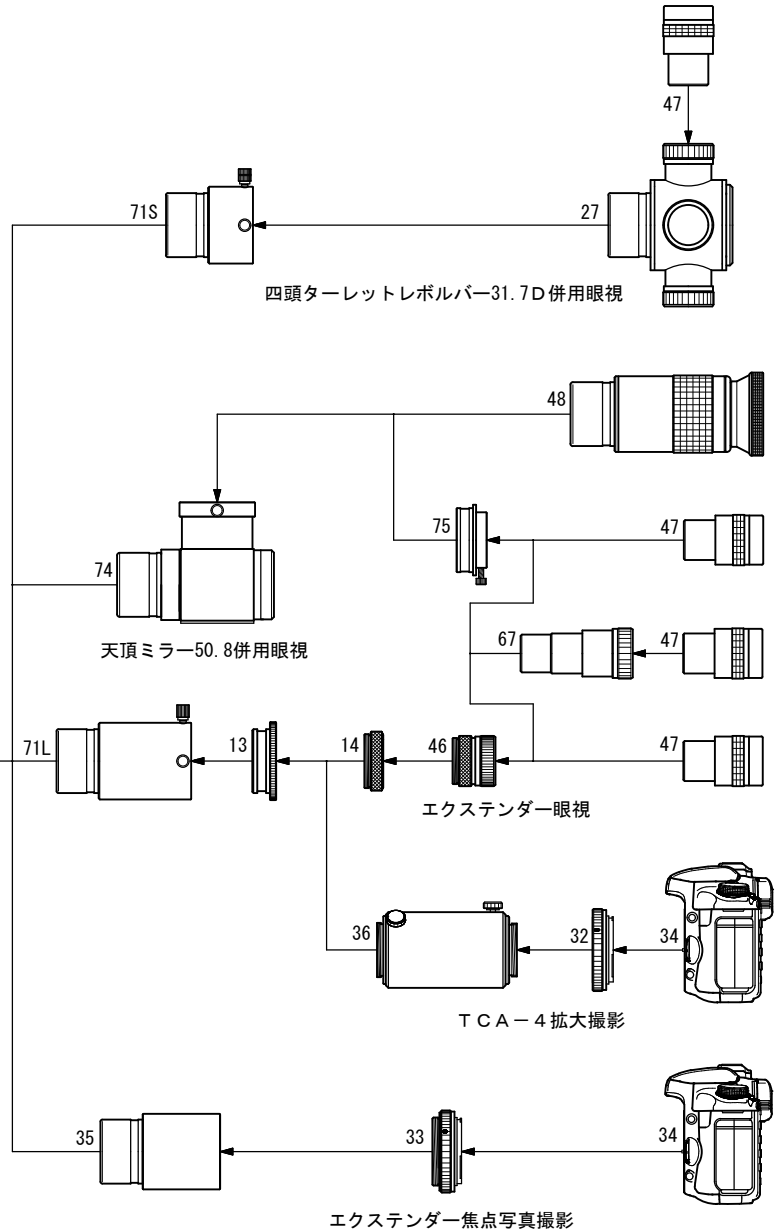

# FSQ-106ED

## エクステンダーQ 1.6 × (50.8) システムチャート

### (鏡筒本体付属品)

- 8. 2種アダプター (FSQ-106) [KP30003]
- 10. 接眼アダプター-接続環 (FSQ-106ED) [KP36001]
- 13. 50.8スリーブ [KP00113]
- 14. アイピースアダプター-接続環 (短) [KP00103]
- 46. 31.7アイピースアダプター [KP00101]
- 70. 50.8アダプター-屈折用 [KP27110]
- 71L. 50.8延長筒L [KP31112]

### (オプション部品)

- 27. 四頭ターレットレボルバー-31.7D [KA00404]
- 32. カメラマウントDX-S (EOS) [KA01250]  
カメラマウントDX-S (Nikon) [KA01254]
- 33. カメラマウントDX-WR (EOS) [KA01251]  
カメラマウントDX-WR (Nikon) [KA01255]

- 34. デジタル一眼レフカメラ  
・ 35mm一眼レフカメラ (Canon-EOS, Nikon)
- 35. CA-35 (50.8) [KA31201]
- 36. TCA-4 (拡大撮影用) [KA00210]
- 47. 31.7アイピース
- 48. 50.8アイピース
- 60. エクステンダーQ 1.6 × (50.8) [KA36595]
- 67. 31.7 2×バロー [KA00597]
- 71S. 50.8延長筒S [KA00105]
- 74. 天頂ミラー-50.8 (31.7AD付) [KA00543]
- 75. 天頂ミラー-31.7AD [KA00111]