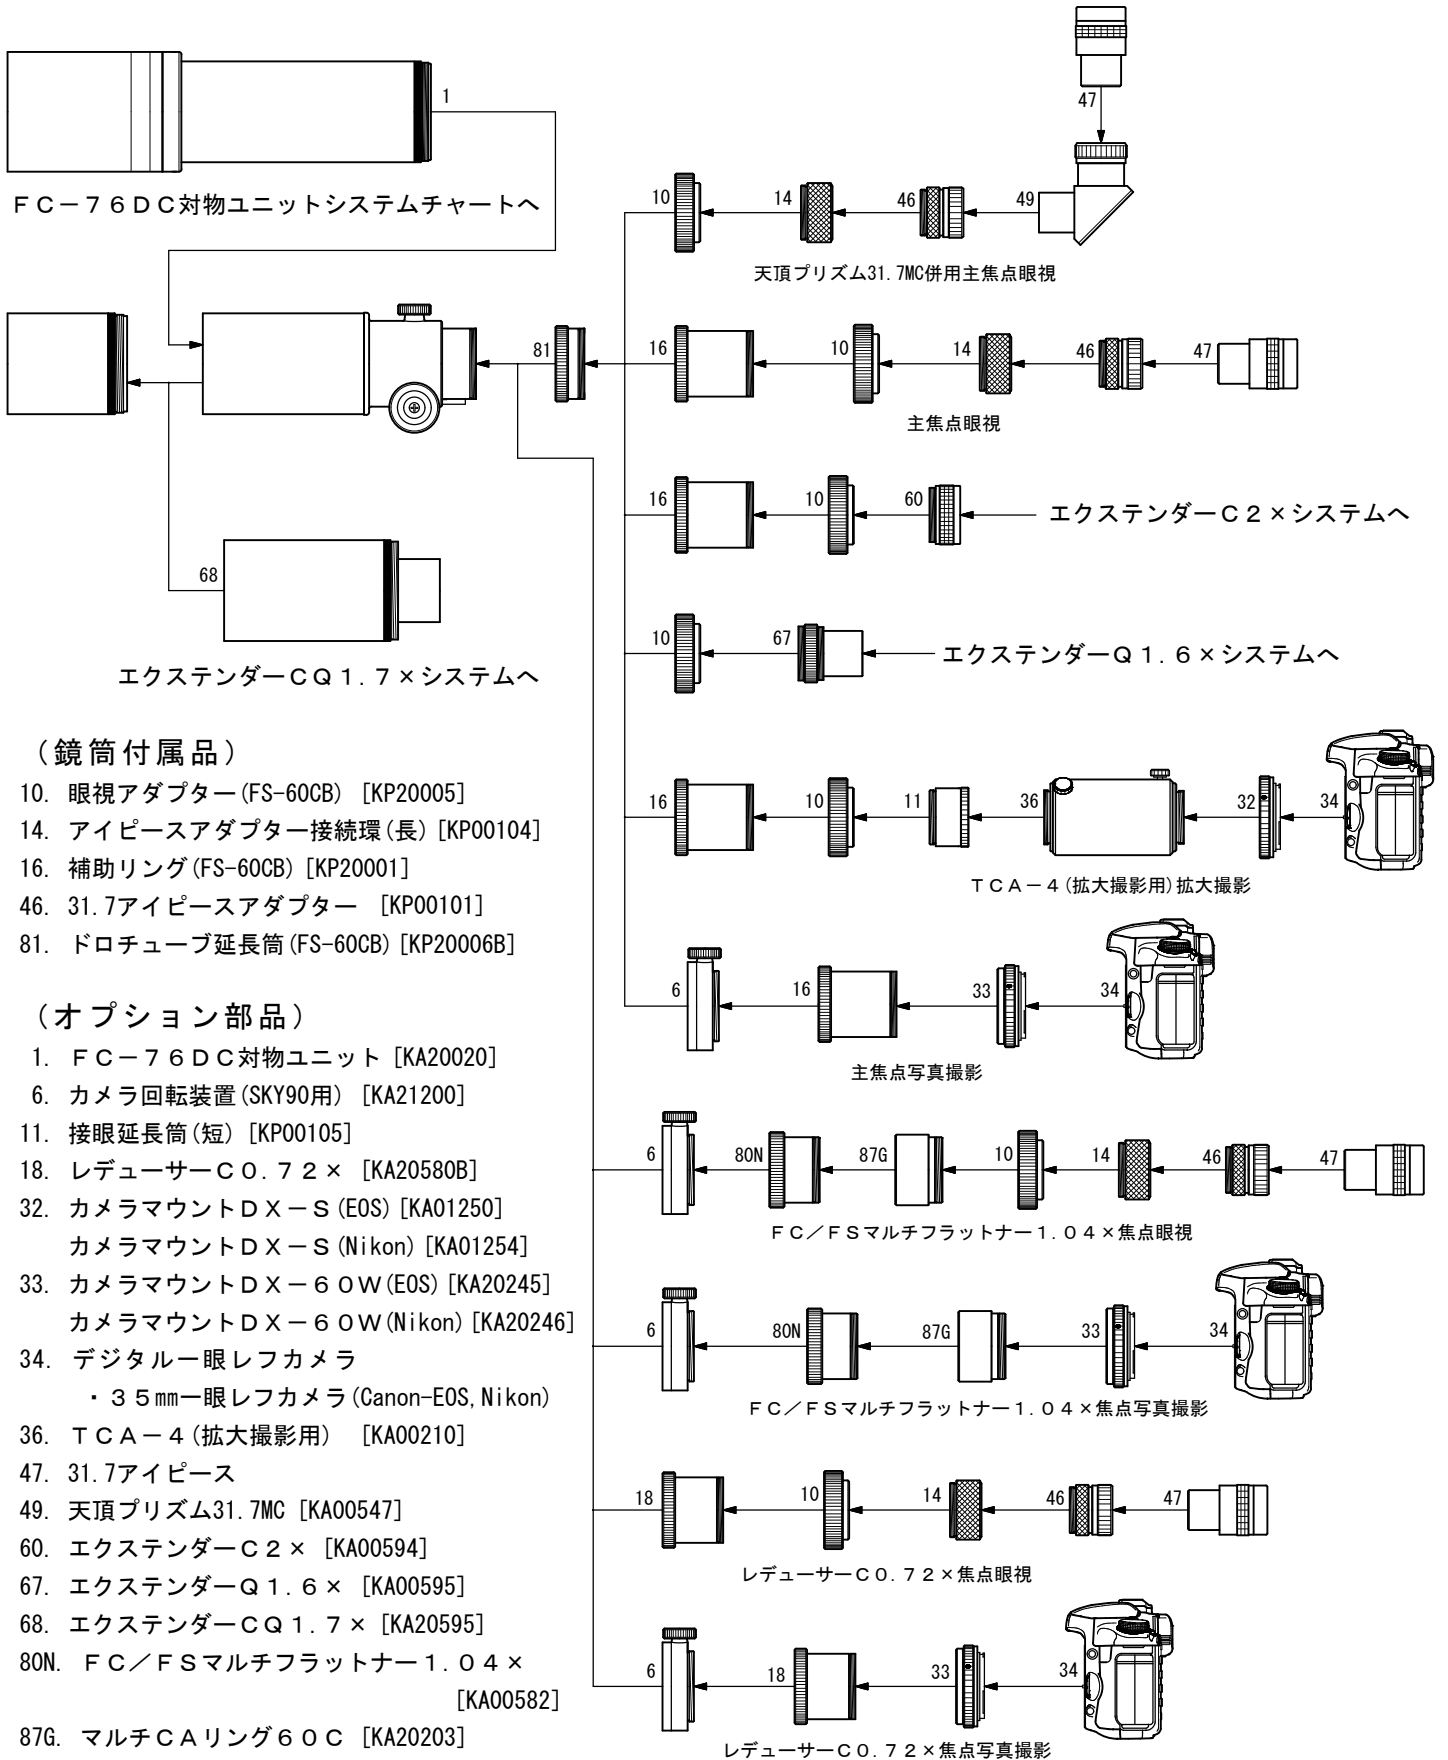

# FS-60CB

## 写真／眼視システムチャート

### (鏡筒付属品)

- 10. 眼視アダプター (FS-60CB) [KP20005]
- 14. アイピースアダプター接続環(長) [KP00104]
- 16. 補助リング (FS-60CB) [KP20001]
- 46. 31.7アイピースアダプター [KP00101]
- 81. ドロチューブ延長筒 (FS-60CB) [KP20006B]