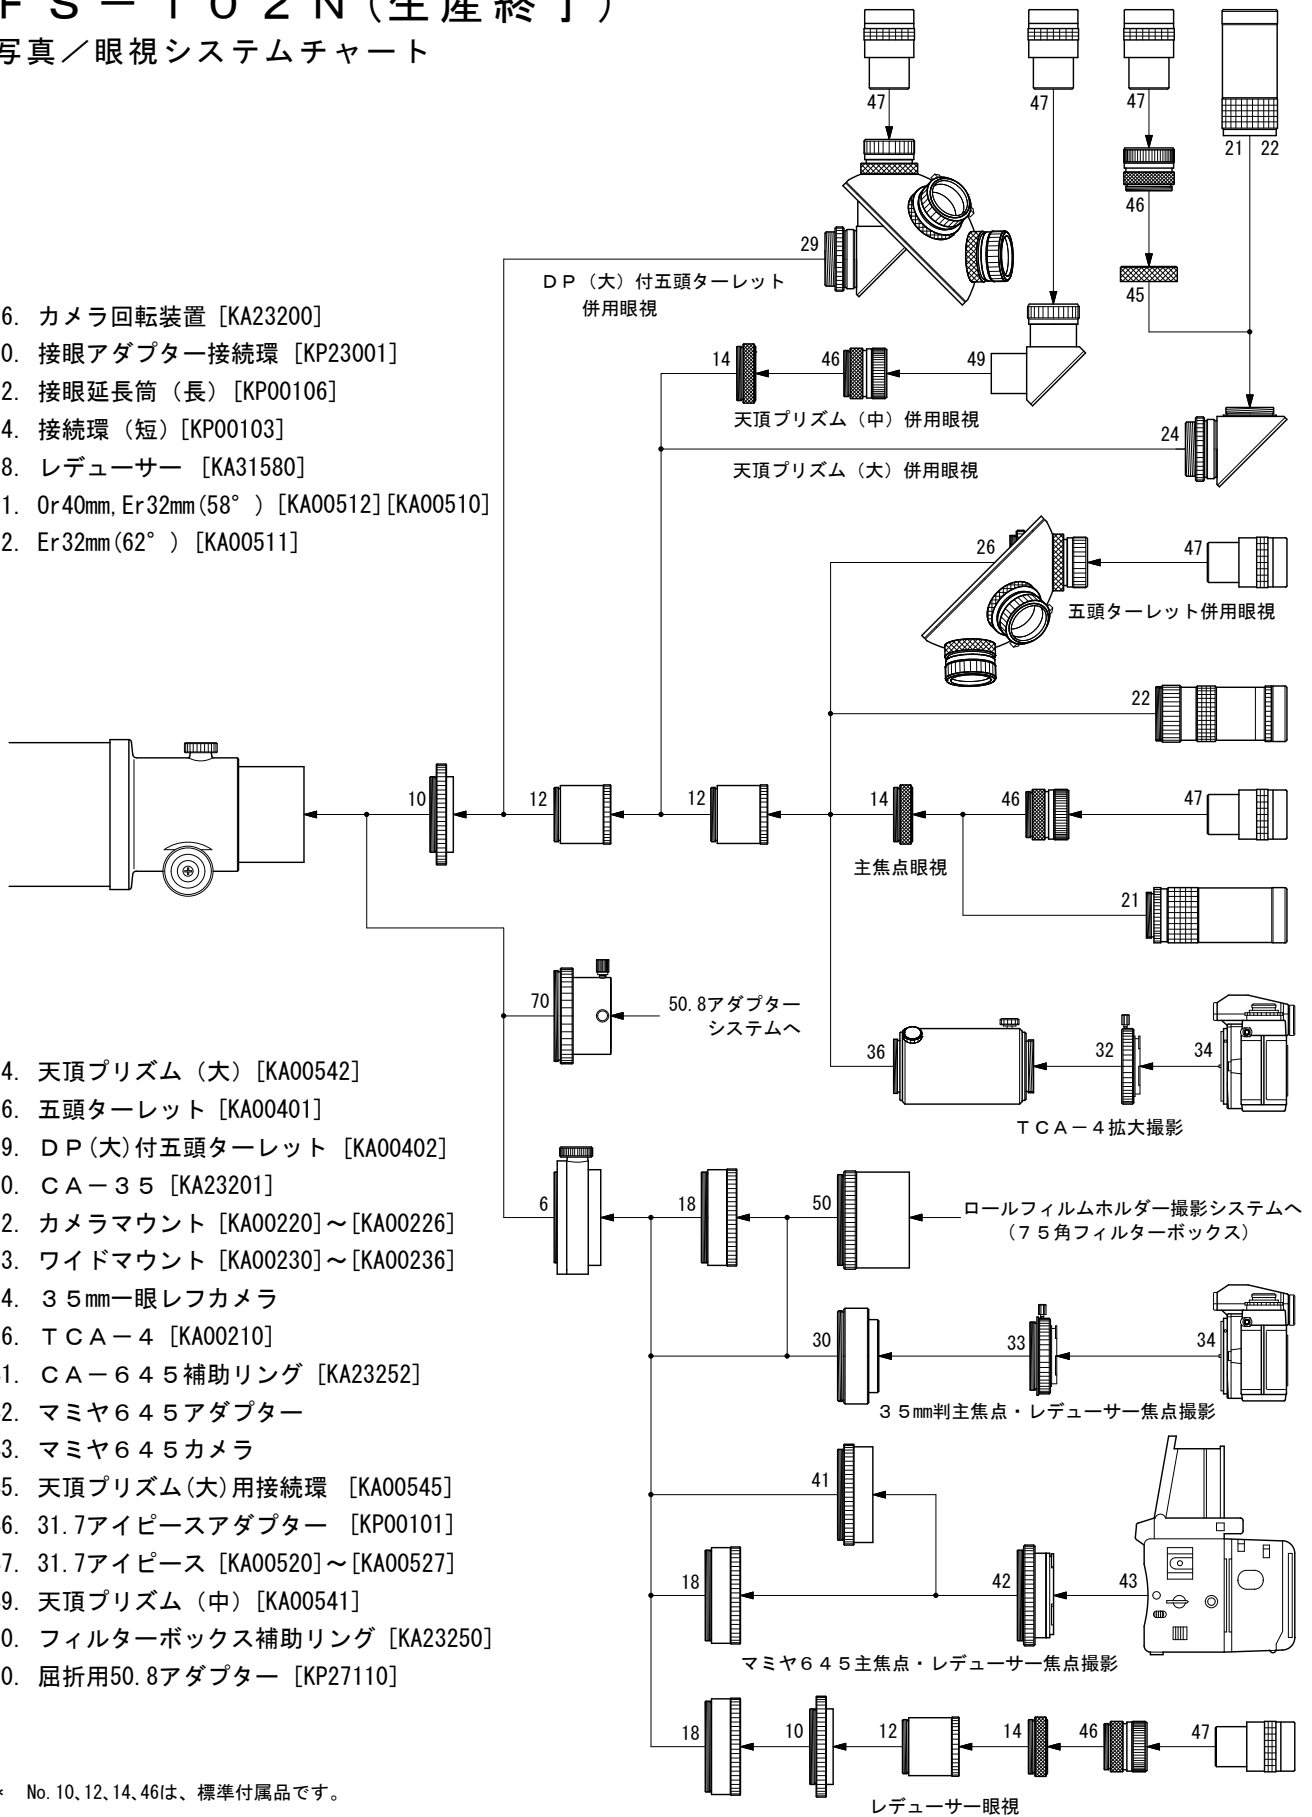

## 写真/眼視システムチャート

- 6. カメラ回転装置 [KA23200]
- 10. 接眼アダプター接続環 [KP23001]
- 12. 接眼延長筒 (長) [KP00106]
- 14. 接続環 (短) [KP00103]
- 18. レデュサー [KA31580]
- 21. Or40mm, Er32mm (58°) [KA00512] [KA00510]
- 22. Er32mm (62°) [KA00511]

- 24. 天頂プリズム (大) [KA00542]
- 26. 五頭ターレット [KA00401]
- 29. DP (大)付五頭ターレット [KA00402]
- 30. CA-35 [KA23201]
- 32. カメラマウント [KA00220] ~ [KA00226]
- 33. ワイドマウント [KA00230] ~ [KA00236]
- 34. 35mm一眼レフカメラ
- 36. TCA-4 [KA00210]
- 41. CA-645補助リング [KA23252]
- 42. マミヤ645アダプター
- 43. マミヤ645カメラ
- 45. 天頂プリズム(大)用接続環 [KA00545]
- 46. 31.7アイピースアダプター [KP00101]
- 47. 31.7アイピース [KA00520] ~ [KA00527]
- 49. 天頂プリズム (中) [KA00541]
- 50. フィルターボックス補助リング [KA23250]
- 70. 屈折用50.8アダプター [KP27110]

\* No. 10, 12, 14, 46は、標準付属品です。

\* No. 43はマミヤ・オーピー株式会社の製品です。

\* No. 46を24.5アイピースアダプターに交換すれば、スリーブ径24.5mmのアイピースが使用できます。 2006. 4.21制作

(株)高橋製作所