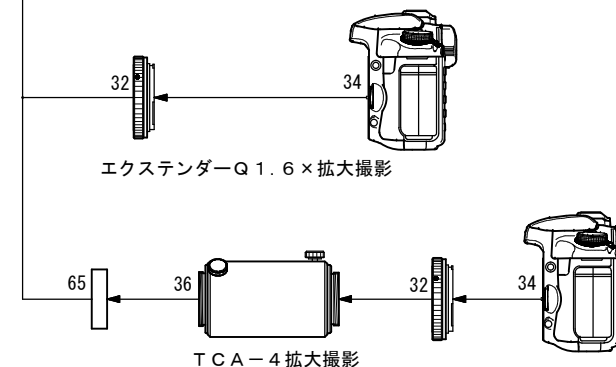

- No. 34 レンズ交換式カメラは、一眼レフカメラとミラーレスカメラ+マウントアダプターの総称です。
- キヤノン EFマウント、ニコン Fマウント以外のカメラの取り付けについては、弊社へお問い合わせください。
  ミラーレスカメラは、マウントアダプターで前記2種類のマウントに変換すれば取り付けられます。
  機種によっては取りつかない場合があります。
- No. 75天頂ミラー31.7ADは、No. 74天頂ミラーに付属しています。