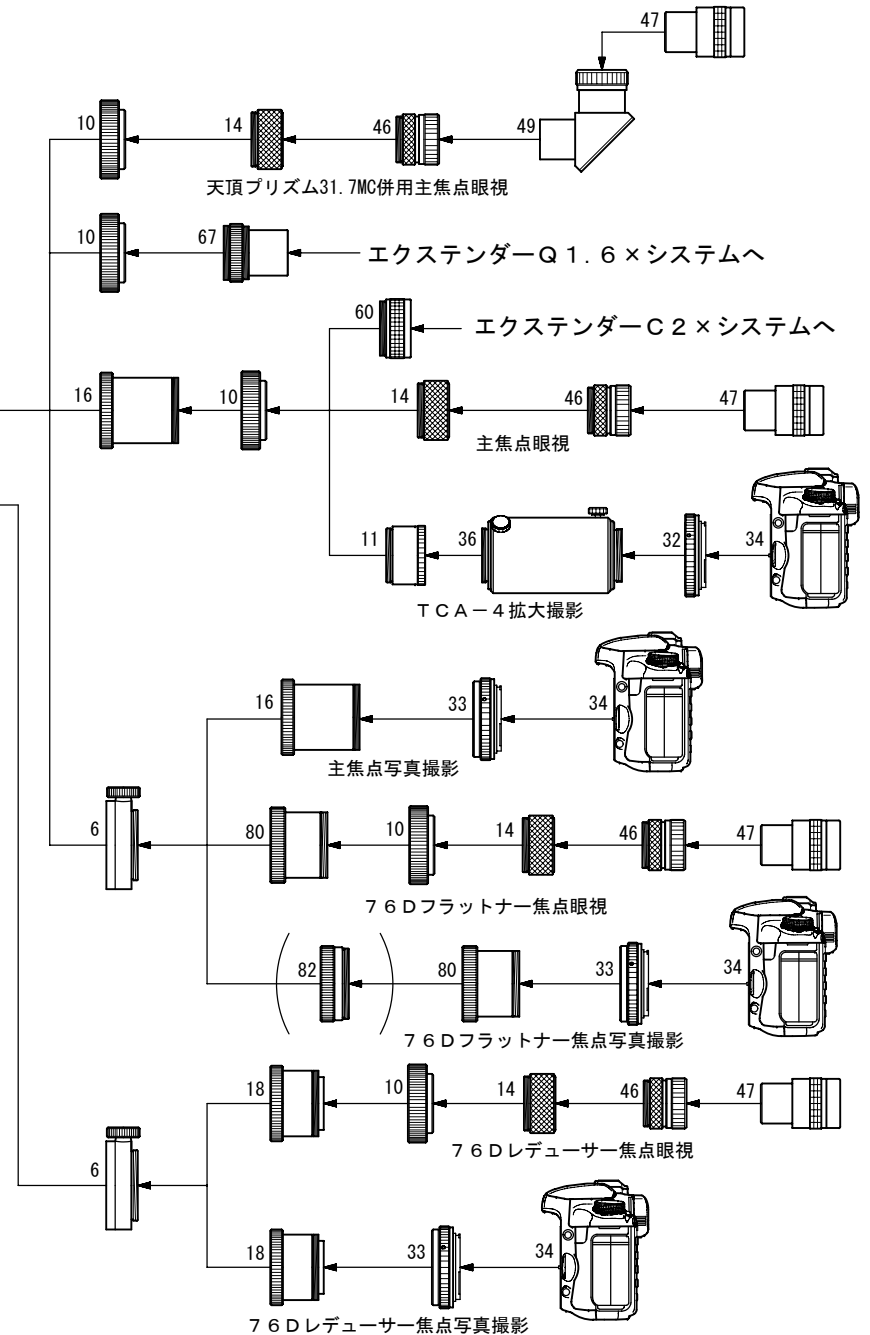

FS-60CB / FS-60Q (基本型) FC-76DC対物ユニットシステムチャート

(オプション部品)

- 1. FC-76DC対物ユニット [KA20020]
- 6. カメラ回転装置(SKY90用) [KA21200]
- 11. 接眼延長筒(短) [M43] [KP00105]
- 18. 76Dレデューサー [KA18580]
- 32. カメラマウントDX-S (EOS) [KA01250]
カメラマウントDX-S (Nikon) [KA01254]
- 33. カメラマウントDX-6OW (EOS) [KA20245]
カメラマウントDX-6OW (Nikon) [KA20246]
- 34. デジタル一眼レフカメラ
・35mm一眼レフカメラ (Canon-EOS, Nikon)
- 36. TCA-4 (拡大撮影用) [KA00210]
- 47. 31.7アイピース
- 49. 天頂プリズム31.7MC [KA00547]

- 60. エクステンダーC 2× [KA00594]
- 67. エクステンダーQ 1.6× [KA00595]
- 80. 76Dフラットナー [KA18582]
- 82. 近接撮影用リング [KA20583]

(標準付属品)

- 10. 眼視アダプター(FS-60CB) [KP20005]
- 14. アイピースアダプター接続環(長) [KP00104]
- 16. 補助リング(FS-60CB) [KP20001]
- 46. 31.7アイピースアダプター [KP00101]
- 81. ドロチューブ延長筒(FS-60CB) [KP20006B]

* No. 10, 14, 16, 46, 81は、FS-60CB及びFS-60Qの標準付属品です。

* No. 34 デジタル一眼レフカメラ・35mm一眼レフカメラは、機種によって取り付けられない場合があります。
また、Canon-EOS、Nikon以外のカメラの取り付けについては、当社へお問い合わせ下さい。

* No. 82近接撮影用リングは、地上撮影時に近距離にピントを合わせたい場合、必要に応じて取り付けて下さい。