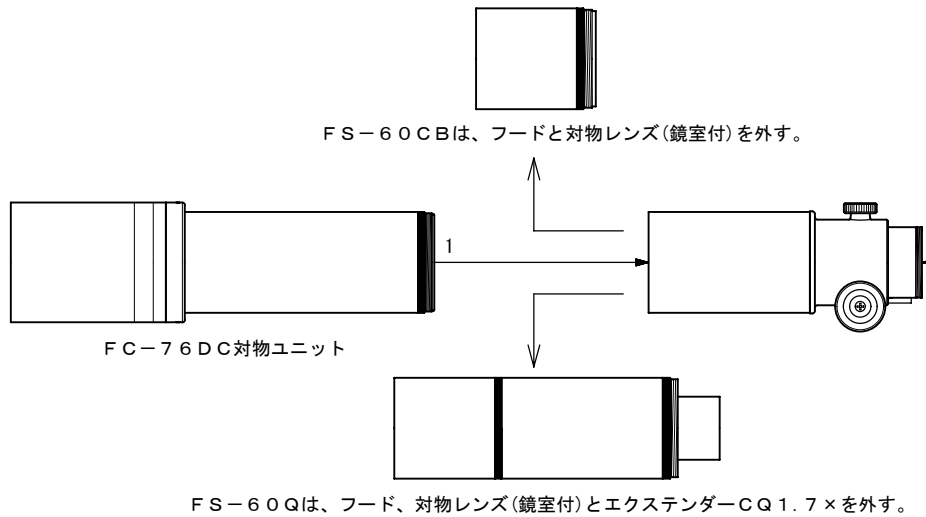

FS-60CB / FS-60Q (基本型) FC-76DC対物ユニットシステムチャート

(オプション部品)

- 1. FC-76DC対物ユニット [KA20020]
- 6. カメラ回転装置(SKY90用) [KA21200]
- 11. 接眼延長筒(短) [M43] [KP00105]
- 18. 76Dレデューサー [KA18580]
- 32. カメラマウントDX-S (EOS) [KA01250]
カメラマウントDX-S (Nikon) [KA01254]
- 33. カメラマウントDX-6OW (EOS) [KA20245]
カメラマウントDX-6OW (Nikon) [KA20246]
- 34. デジタル一眼レフカメラ
・35mm一眼レフカメラ (Canon-EOS, Nikon)
- 36. TCA-4 (拡大撮影用) [KA00210]
- 47. 31.7アイピース
- 49. 天頂プリズム31.7MC [KA00547]