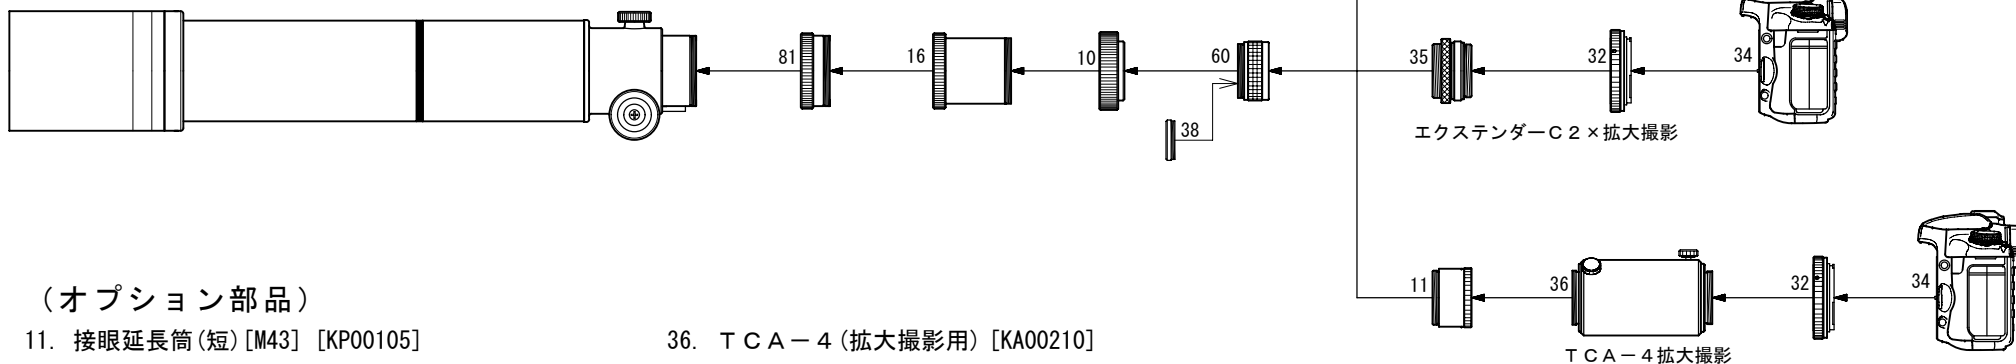

FS-60CB / FS-60Q (基本型) FC-76DC 対物ユニット エクステンダーC2× システムチャート

(鏡筒付属品)

- 10. 眼視アダプター (FS-60CB) [KP20005]
- 14. アイピースアダプター-接続環(長) [KP00104]
- 16. 補助リング (FS-60CB) [KP20001]
- 46. 31.7アイピースアダプター [KP00101]
- 81. ドロチューブ延長筒 (FS-60CB) [KP20006B]