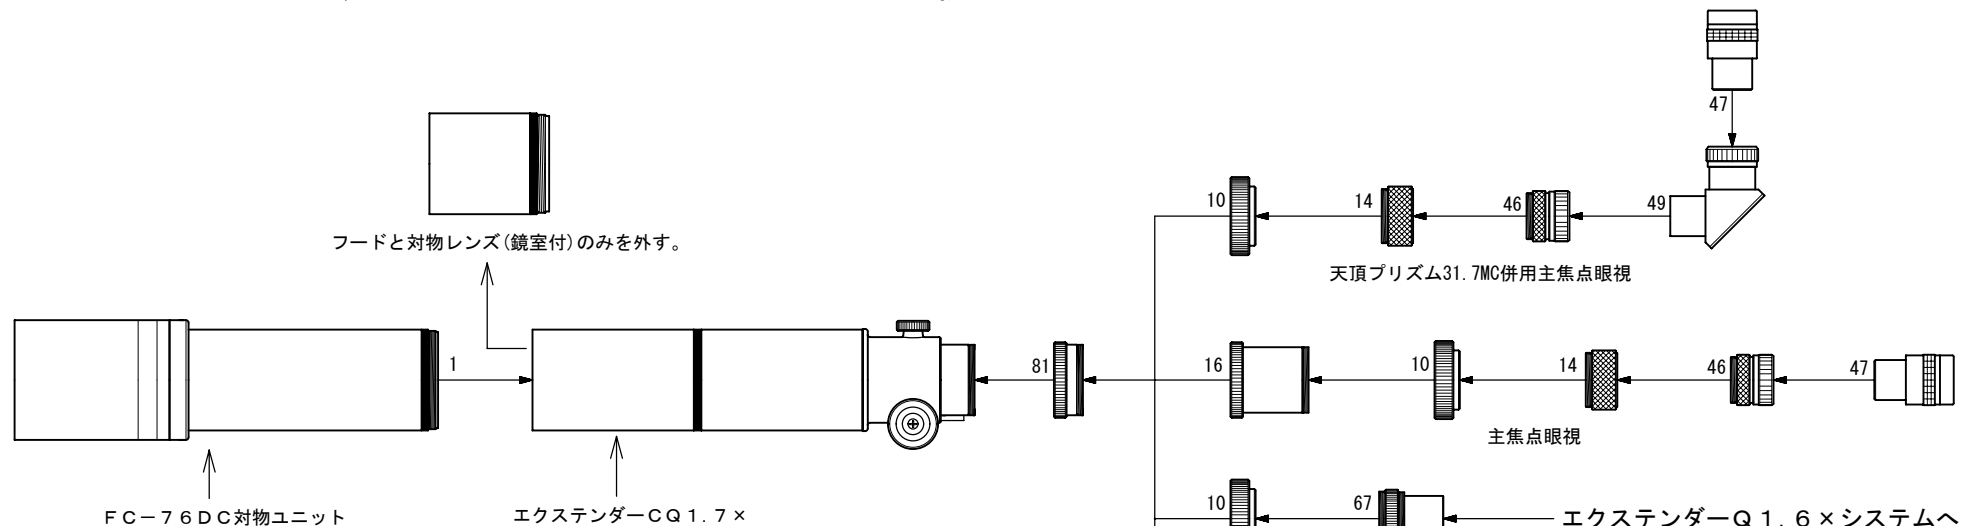

# FS-60Q (長焦点型) FC-76DC対物ユニットシステムチャート