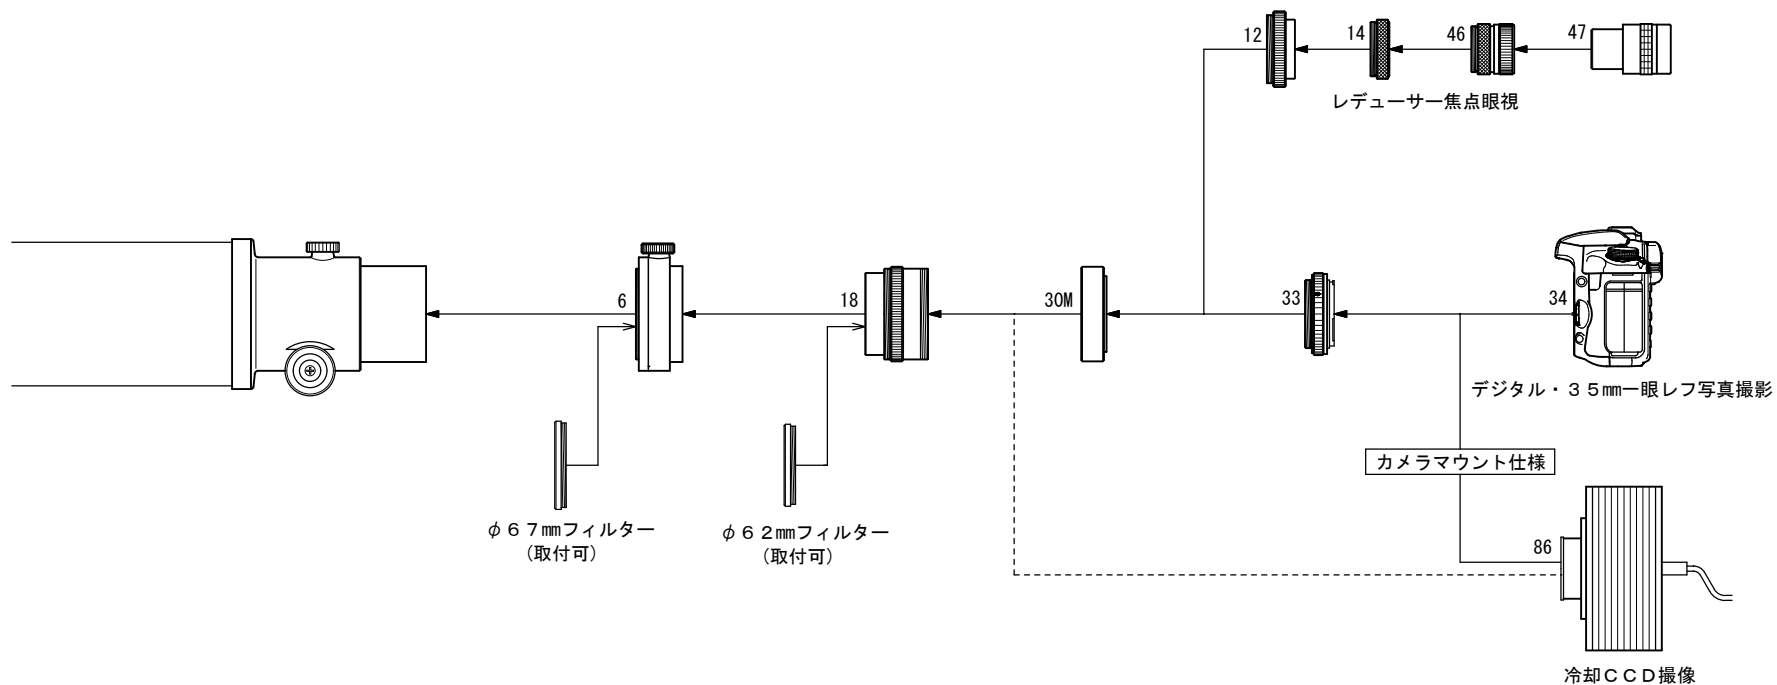

FC-35レデューサー システムチャート

(FS-102・FC-100)

(鏡筒本体付属品)

- 14. アイピースアダプター接続環(短) [KP00103]
- 46. 31.7アイピースアダプター [KP00101]

(別売品)

- 6. カメラ回転装置(TSA-102) [KA23200]
- 12. 眼視アダプター(GCA-250) [KP86005]
- 18. FC-35レデューサー0.66× [KA19580]
- 30M. CAリング102 [KA23202]
- 33. カメラマウントDX-WR (EOS) [KA01251]
カメラマウントDX-WR (Nikon) [KA01255]
- 34. デジタル一眼レフカメラ・35mm一眼レフカメラ (Canon-EOS, Nikon)
- 47. 31.7アイピース
- 86. 冷却CCDカメラ

- * No. 46 31.7アイピースアダプターの代わりに24.5アイピースアダプターが付属している製品もあります。
- * No. 34 デジタル一眼レフカメラ・35mm一眼レフカメラは、機種によって取り付けられない場合があります。
また、Canon-EOS、Nikon以外のカメラの取り付けについては、当社へお問い合わせ下さい。
- * No. 86 冷却CCDカメラを直接レデューサーに取り付ける場合は、バックフォーカス図を参考に取付リングを製作して下さい。
- * No. 18 FC-35レデューサー0.66×にφ62mm、No. 6 カメラ回転装置(TSA-102)にφ67mmのフィルターを取り付けることが出来ます。
また、フィルターを使うとゴーストが発生する場合があります。