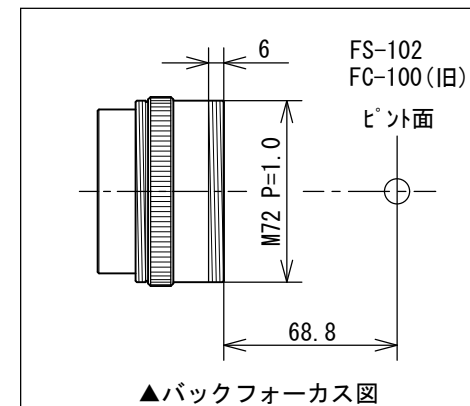

FC-35レデューサー システムチャート

(FS-102・FC-100)

(鏡筒本体付属品)

- 14. アイピースアダプター接続環(短) [KP00103]
- 46. 31.7アイピースアダプター [KP00101]

(別売品)

- 6. カメラ回転装置(TSA-102) [KA23200]
- 12. 眼視アダプター(GCA-250) [KP86005]
- 18. FC-35レデューサー0.66× [KA19580]
- 30M. CAリング102 [KA23202]
- 33. カメラマウントDX-WR (EOS) [KA01251]
カメラマウントDX-WR (Nikon) [KA01255]
- 34. デジタル一眼レフカメラ・35mm一眼レフカメラ (Canon-EOS, Nikon)
- 47. 31.7アイピース
- 86. 冷却CCDカメラ

- * No. 46 31.7アイピースアダプターの代わりに24.5アイピースアダプターが付属している製品もあります。
- * No. 34 デジタル一眼レフカメラ・35mm一眼レフカメラは、機種によって取り付けられない場合があります。
また、Canon-EOS、Nikon以外のカメラの取り付けについては、当社へお問い合わせ下さい。
- * No. 86 冷却CCDカメラを直接レデューサーに取り付ける場合は、バックフォーカス図を参考に取付リングを製作して下さい。
- * No. 18 FC-35レデューサー0.66×にφ62mm、No. 6 カメラ回転装置(TSA-102)にφ67mmのフィルターを取り付けることが出来ます。
また、フィルターを使うとゴーストが発生する場合があります。