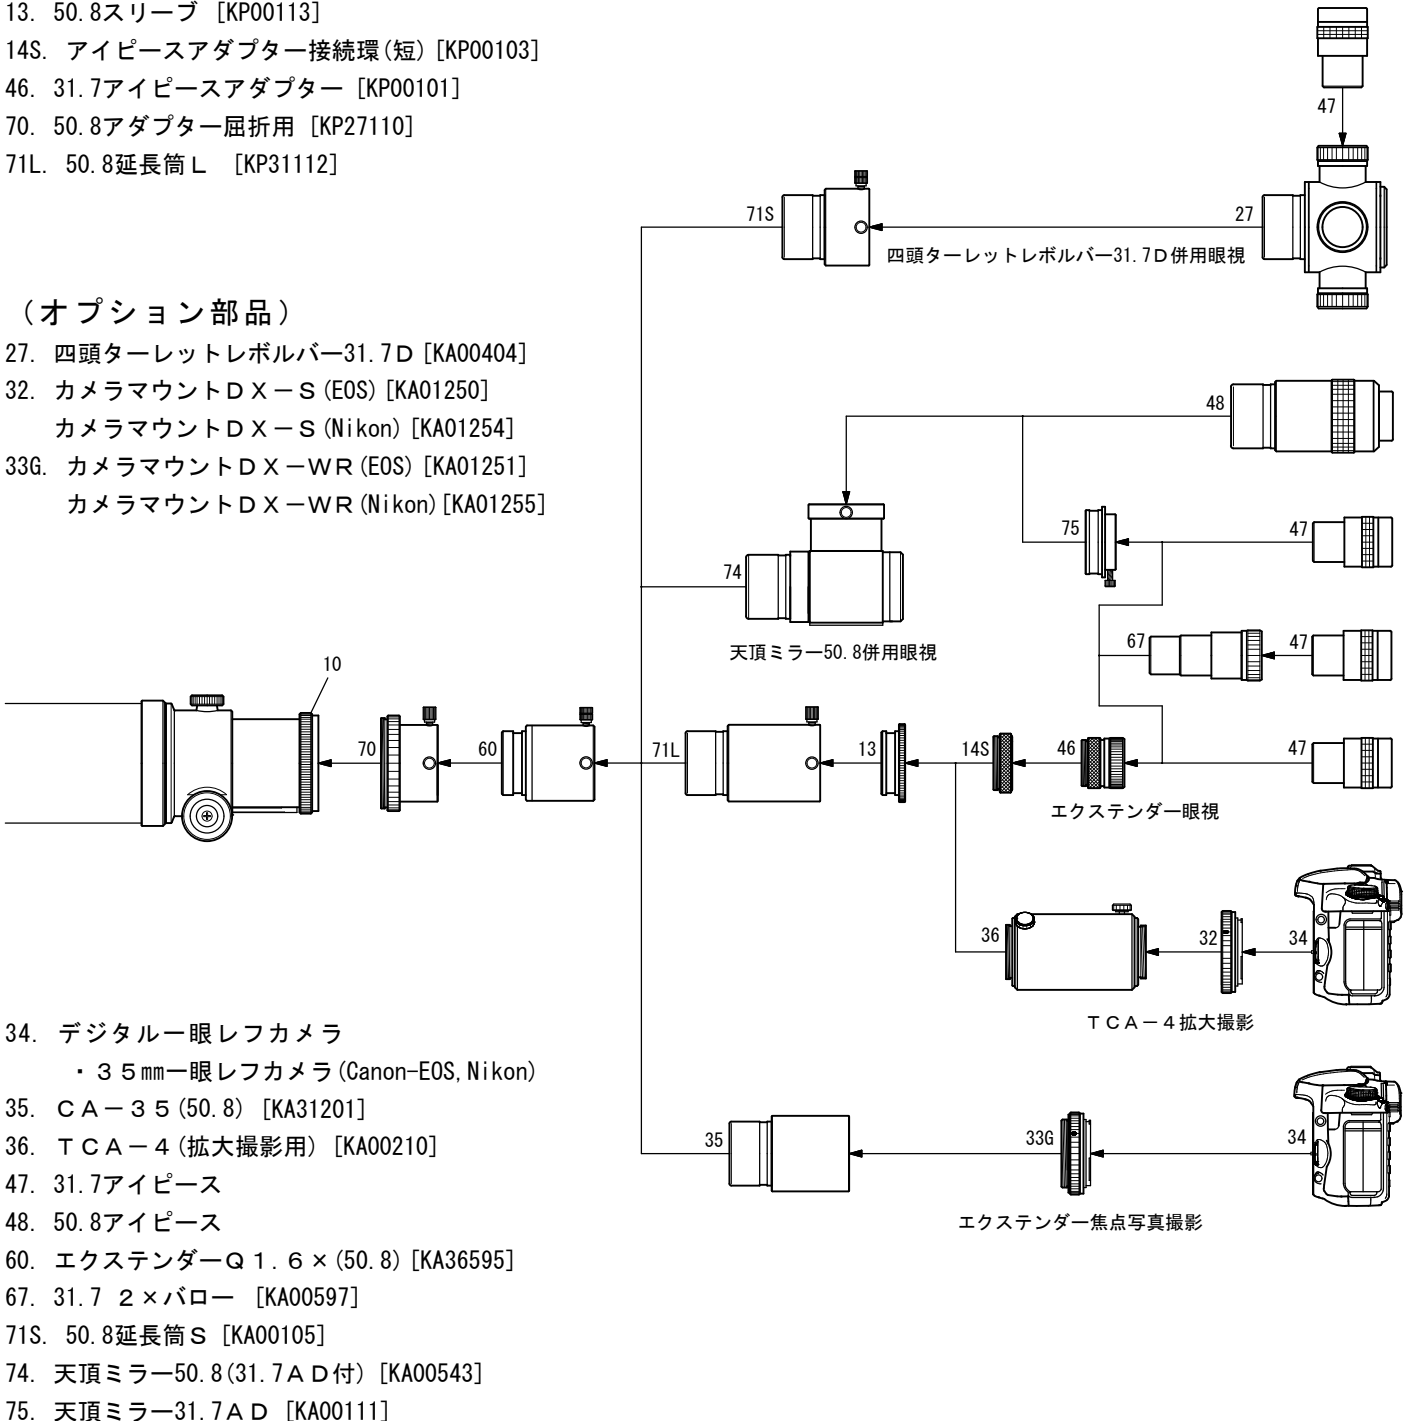

FC-100DZ

エクステンダーQ 1.6 × (50.8) システムチャート

(鏡筒付属品)

- 10. F-50.8AD取付リング [KP19001]
- 13. 50.8スリーブ [KP00113]
- 14S. アイピースアダプター接続環(短) [KP00103]
- 46. 31.7アイピースアダプター [KP00101]
- 70. 50.8アダプター屈折用 [KP27110]
- 71L. 50.8延長筒L [KP31112]

(オプション部品)

- 27. 四頭ターレットレボルバー-31.7D [KA00404]
- 32. カメラマウントDX-S (EOS) [KA01250]
カメラマウントDX-S (Nikon) [KA01254]
- 33G. カメラマウントDX-WR (EOS) [KA01251]
カメラマウントDX-WR (Nikon) [KA01255]

* No. 10, 13, 14S, 46, 70, 71Lは、鏡筒付属品です。
* No. 75 天頂ミラー-31.7ADは、No. 74 天頂ミラーに付属しています。
* No. 34 デジタル一眼レフカメラ・35mm一眼レフカメラは、機種によって取り付けられない場合があります。
また、Canon-EOS、Nikon以外のカメラの取り付けについては、当社へお問い合わせ下さい。