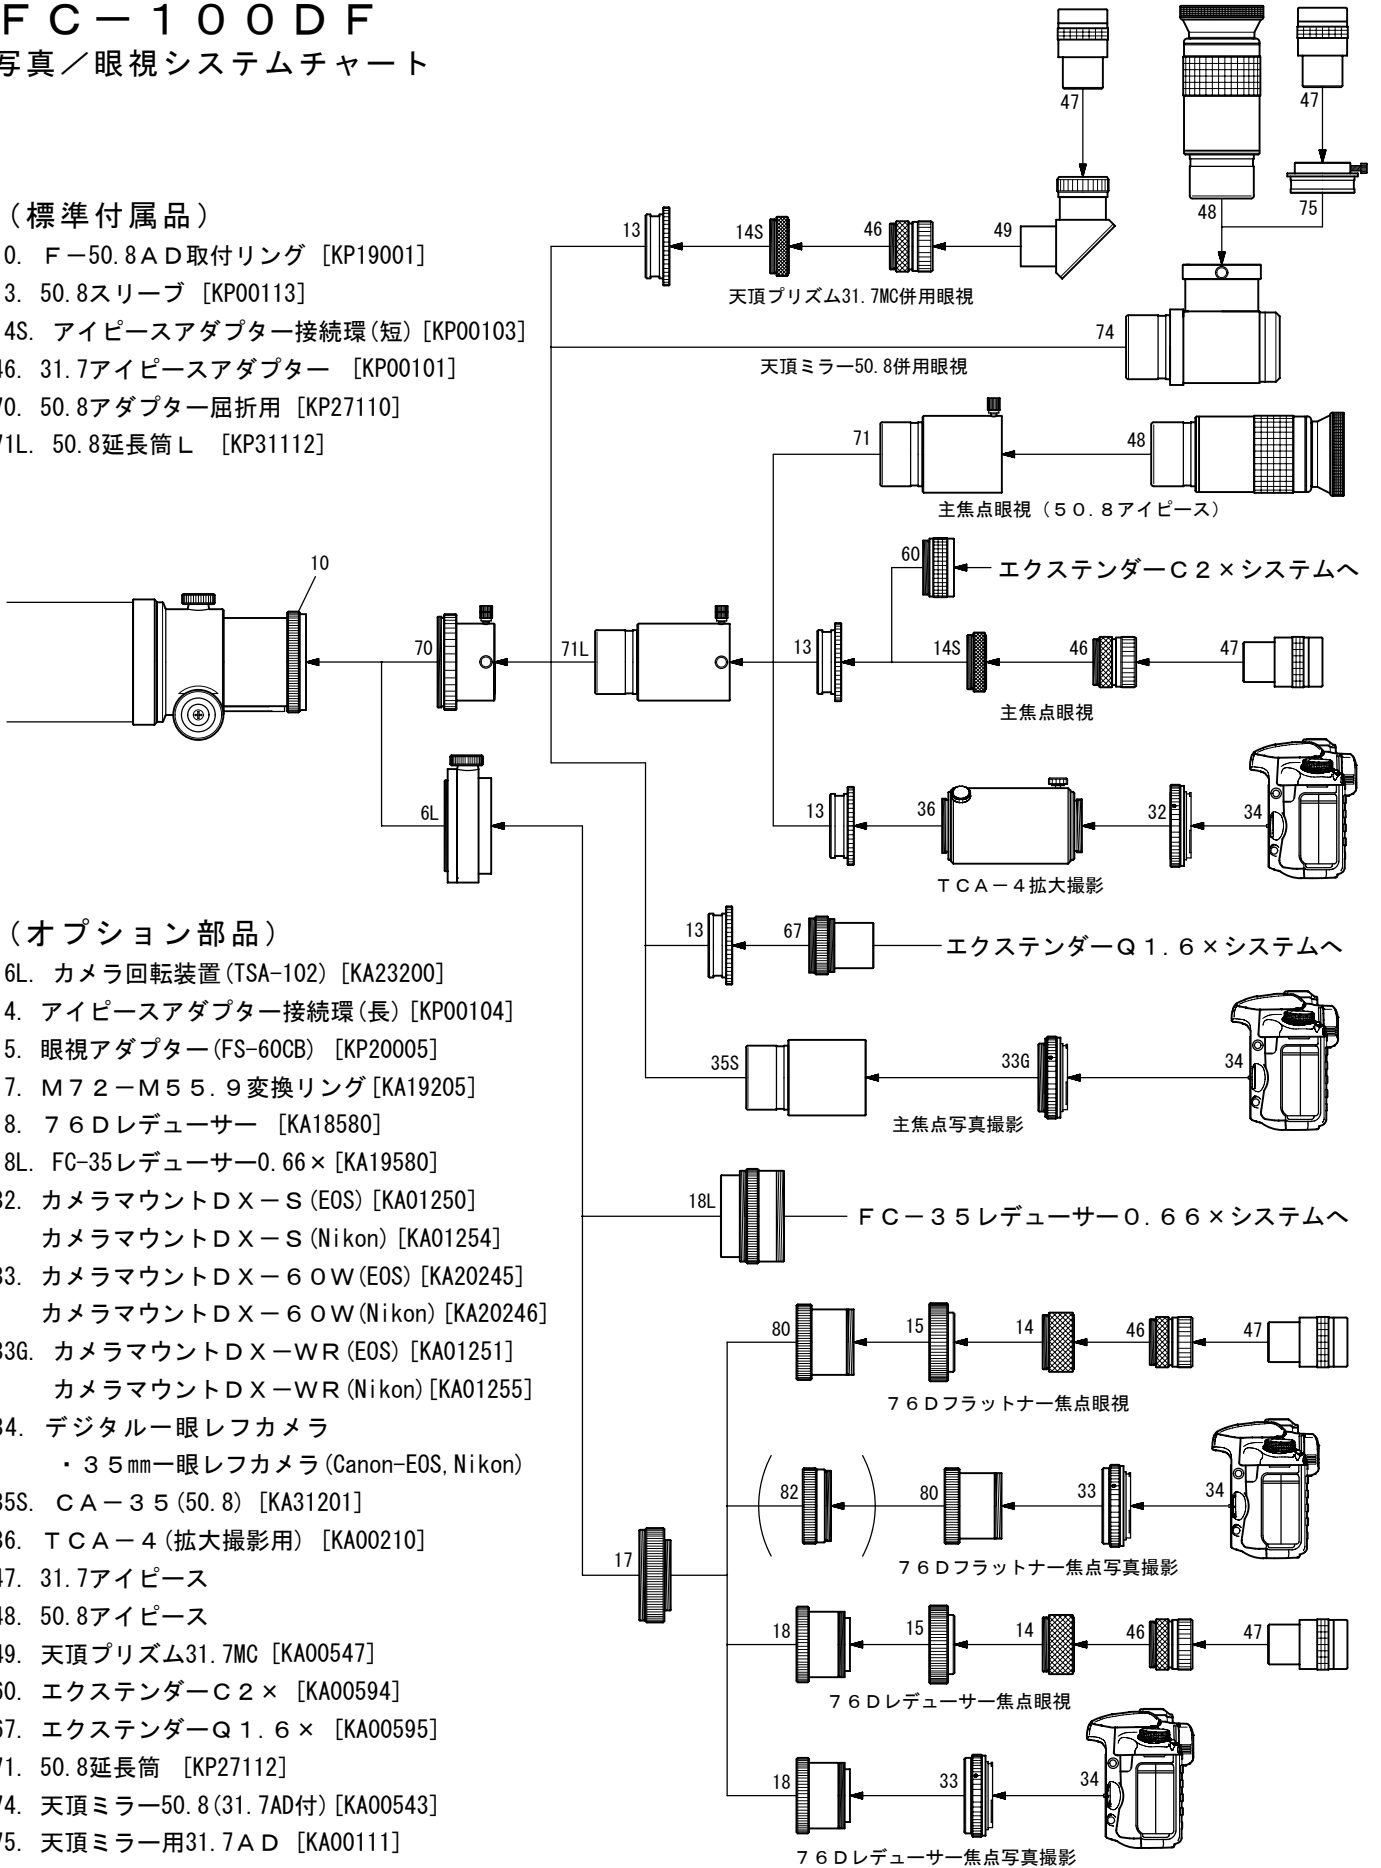

FC-100DF

写真／眼視システムチャート

(標準付属品)

10. F-50.8AD取付リング [KP19001]
13. 50.8スリーブ [KP00113]
- 14S. アイピースアダプター接続環(短) [KP00103]
46. 31.7アイピースアダプター [KP00101]
70. 50.8アダプター屈折用 [KP27110]
- 71L. 50.8延長筒L [KP31112]

(オプション部品)

- 6L. カメラ回転装置(TSA-102) [KA23200]
14. アイピースアダプター接続環(長) [KP00104]
15. 眼視アダプター(FS-60GB) [KP20005]
17. M72-M55.9変換リング [KA19205]
18. 76Dレデューサー [KA18580]
- 18L. FC-35レデューサー0.66× [KA19580]
32. カメラマウントDX-S (EOS) [KA01250]
  カメラマウントDX-S (Nikon) [KA01254]
33. カメラマウントDX-60W (EOS) [KA20245]
  カメラマウントDX-60W (Nikon) [KA20246]
- 33G. カメラマウントDX-WR (EOS) [KA01251]
  カメラマウントDX-WR (Nikon) [KA01255]
34. デジタル一眼レフカメラ
  ・ 35mm一眼レフカメラ (Canon-EOS, Nikon)
- 35S. CA-35 (50.8) [KA31201]
36. TCA-4 (拡大撮影用) [KA00210]
47. 31.7アイピース
48. 50.8アイピース
49. 天頂プリズム31.7MC [KA00547]
60. エクステンダーC 2× [KA00594]
67. エクステンダーQ 1.6× [KA00595]
71. 50.8延長筒 [KP27112]
74. 天頂ミラー50.8(31.7AD付) [KA00543]
75. 天頂ミラー用31.7AD [KA00111]
80. 76Dフラットナー [KA18582]
82. 近接撮影用リング [KA20583]

* No. 10, 13, 14S, 46, 70, 71Lは、標準付属品です。

* No. 75天頂ミラー31.7ADは、No. 74天頂ミラーに付属しています。

* No. 34 デジタル一眼レフカメラ・35mm一眼レフカメラは、機種によって取り付けられない場合があります。

また、Canon-EOS、Nikon以外のカメラの取り付けについては、当社へお問い合わせ下さい。

* No. 82近接撮影用リングは、地上撮影時に近距離にピントを合わせたい場合、必要に応じて取り付けて下さい。 2013.08.01制作