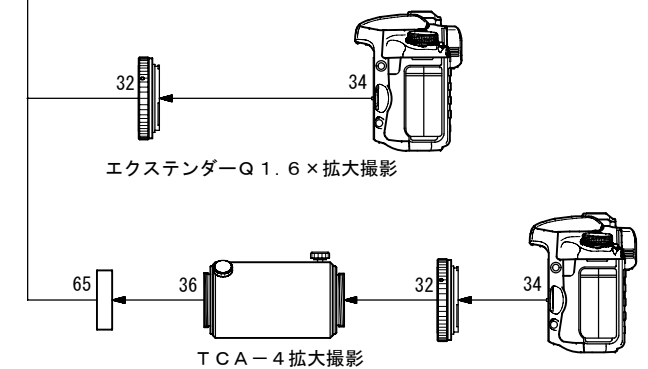

FC-100DF エクステンダーQ1.6× システム

(鏡筒付属品)

- 10. F-50.8AD取付リング [KP19001]
- 13. 50.8スリーブ [KP00113]
- 46. 31.7アイピースアダプター [KP00101]
- 70. 50.8アダプター屈折用 [KP27110]

(エクステンダーQ1.6× 付属品)

- 67. エクステンダーQ1.6× [KA00595]
- 61-A. バリ・チューブ (大) [KA00586]
- 61-B. バリ・チューブ (小) [KA00587]
- 62. 眼視アダプター(エクステンダー用) [KA00588]

(オプション部品)

- | | |
|---------------------------------|----------------------------------|
| 32. カメラマウントDX-S (EOS) [KA01250] | 49. 天頂プリズム31.7MC [KA00547] |
| カメラマウントDX-S (Nikon) [KA01254] | 65. ECリング [KA00590] |
| 34. デジタル一眼レフカメラ | 66. 50.8アダプターEXQ1.6×用 [KA00596] |
| ・35mm一眼レフカメラ (Canon-EOS, Nikon) | 71. 50.8延長筒 [KP27112] |
| 36. TCA-4 (拡大撮影用) [KA00210] | 74. 天頂ミラー50.8(31.7AD付) [KA00543] |
| 47. 31.7アイピース | 75. 天頂ミラー用31.7AD [KA00111] |
| 48. 50.8アイピース | |