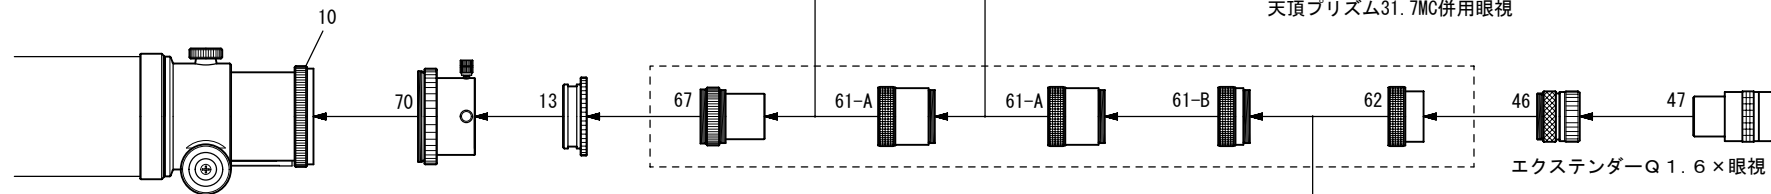

FC-100DF エクステンダーQ1.6× システム

(鏡筒付属品)

- 10. F-50.8AD取付リング [KP19001]
- 13. 50.8スリーブ [KP00113]
- 46. 31.7アイピースアダプター [KP00101]
- 70. 50.8アダプター屈折用 [KP27110]

(エクステンダーQ1.6× 付属品)

- 67. エクステンダーQ1.6× [KA00595]
- 61-A. バリ・チューブ (大) [KA00586]
- 61-B. バリ・チューブ (小) [KA00587]
- 62. 眼視アダプター(エクステンダー用) [KA00588]