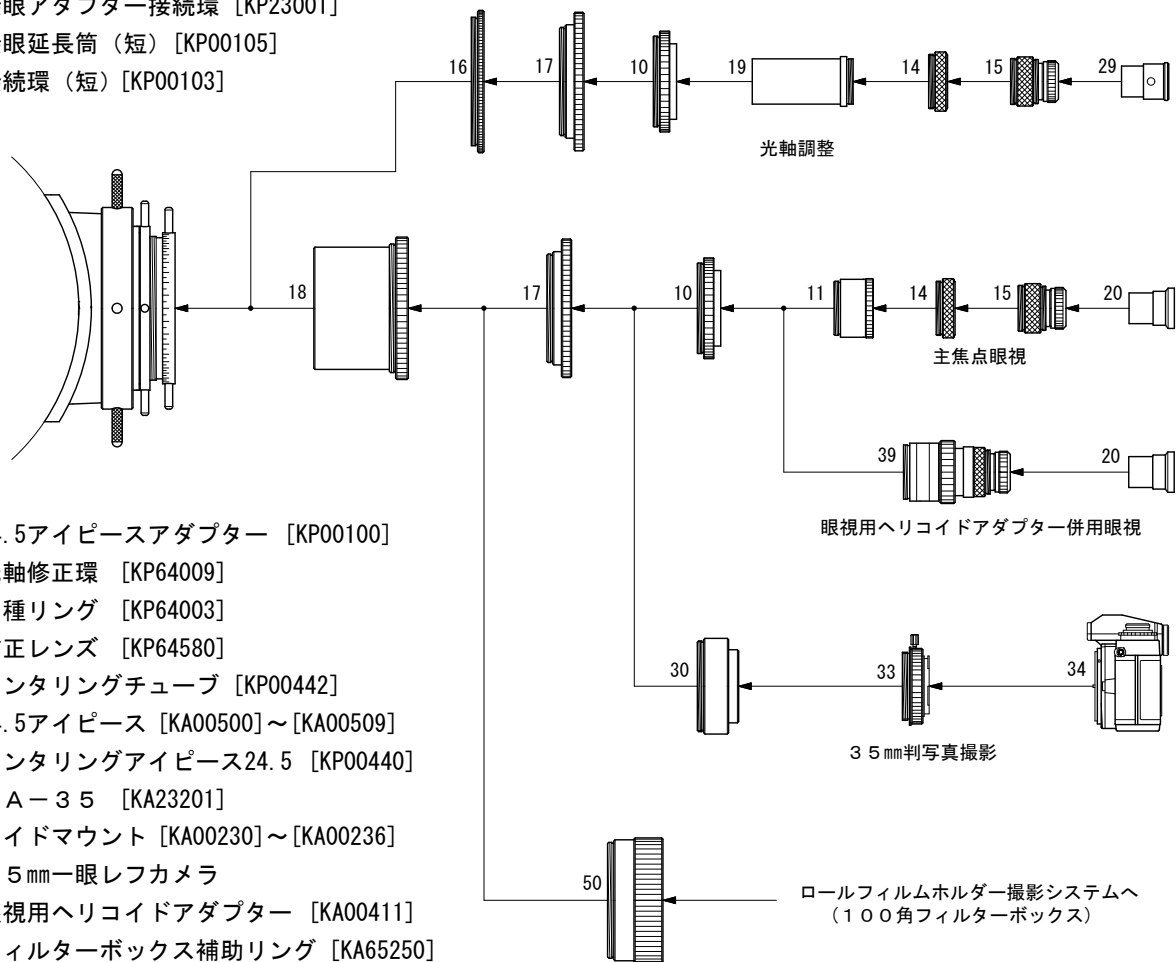

ε - 250C (生産終了)

写真／眼視システムチャート

10. 接眼アダプター接続環 [KP23001]

11. 接眼延長筒 (短) [KP00105]

14. 接続環 (短) [KP00103]

15. 24.5アイピースアダプター [KP00100]

16. 光軸修正環 [KP64009]

17. 3種リング [KP64003]

18. 補正レンズ [KP64580]

19. センタリングチューブ [KP00442]

20. 24.5アイピース [KA00500]～[KA00509]

29. センタリングアイピース24.5 [KP00440]

30. CA-35 [KA23201]

33. ワイドマウント [KA00230]～[KA00236]

34. 35mm一眼レフカメラ

39. 眼視用ヘリコイドアダプター [KA00411]

50. フィルターボックス補助リング [KA65250]

* No. 10～19及びNo. 29は、標準付属品です。

* No. 15を31.7アイピースアダプターに交換すれば、スリーブ径31.7mmのアイピース及びセンタリングアイピース31.7が使用できます。

2004.07.12制作

(株)高橋製作所