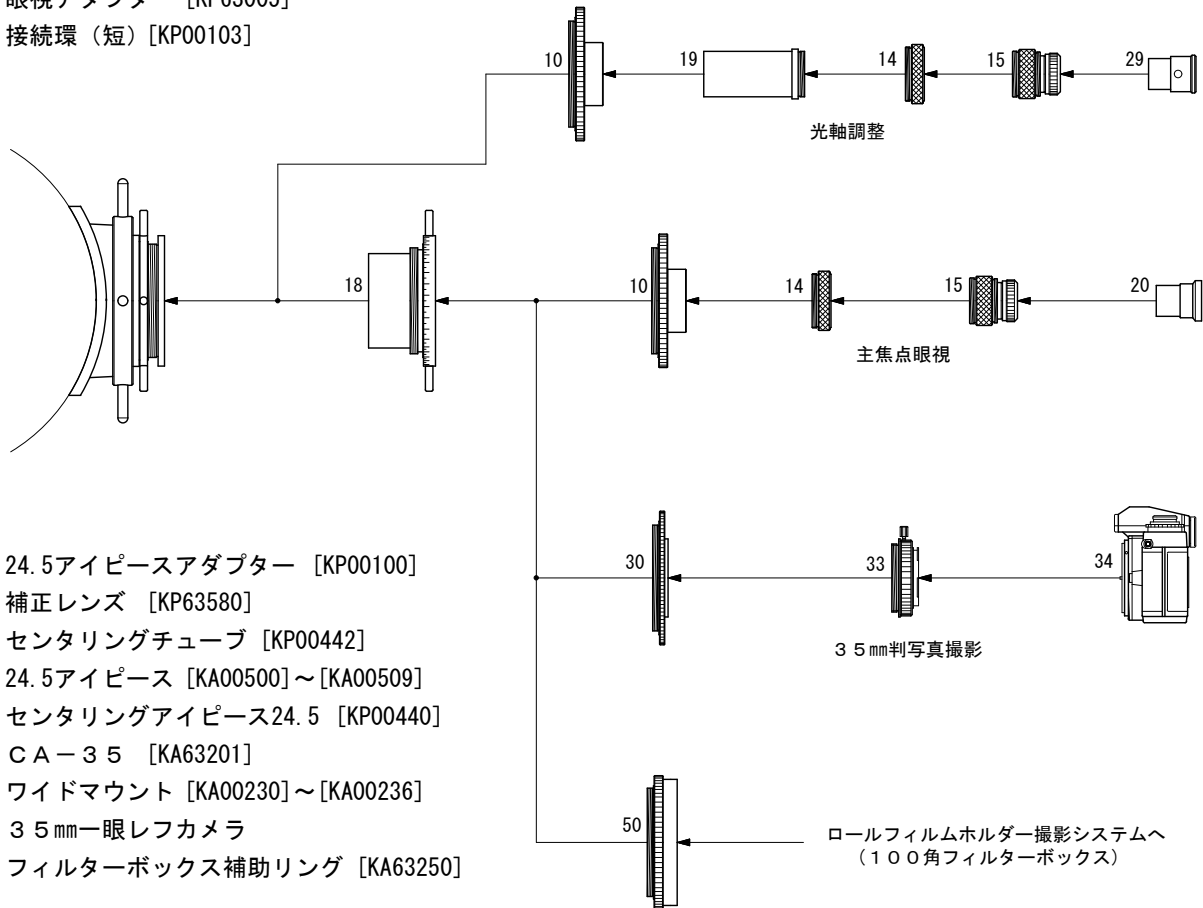

ε - 2 1 0 C (生産終了)

写真／眼視システムチャート

10. 眼視アダプター [KP63005]

14. 接続環 (短) [KP00103]

15. 24.5アイピースアダプター [KP00100]

18. 補正レンズ [KP63580]

19. センタリングチューブ [KP00442]

20. 24.5アイピース [KA00500]～[KA00509]

29. センタリングアイピース24.5 [KP00440]

30. CA-35 [KA63201]

33. ワイドマウント [KA00230]～[KA00236]

34. 35mm一眼レフカメラ

50. フィルターボックス補助リング [KA63250]

* No. 10～18は、標準付属品です。

* No. 15を31.7アイピースアダプターに交換すれば、スリーブ径31.7mmのアイピース及びセンタリングアイピース31.7が使用できます。