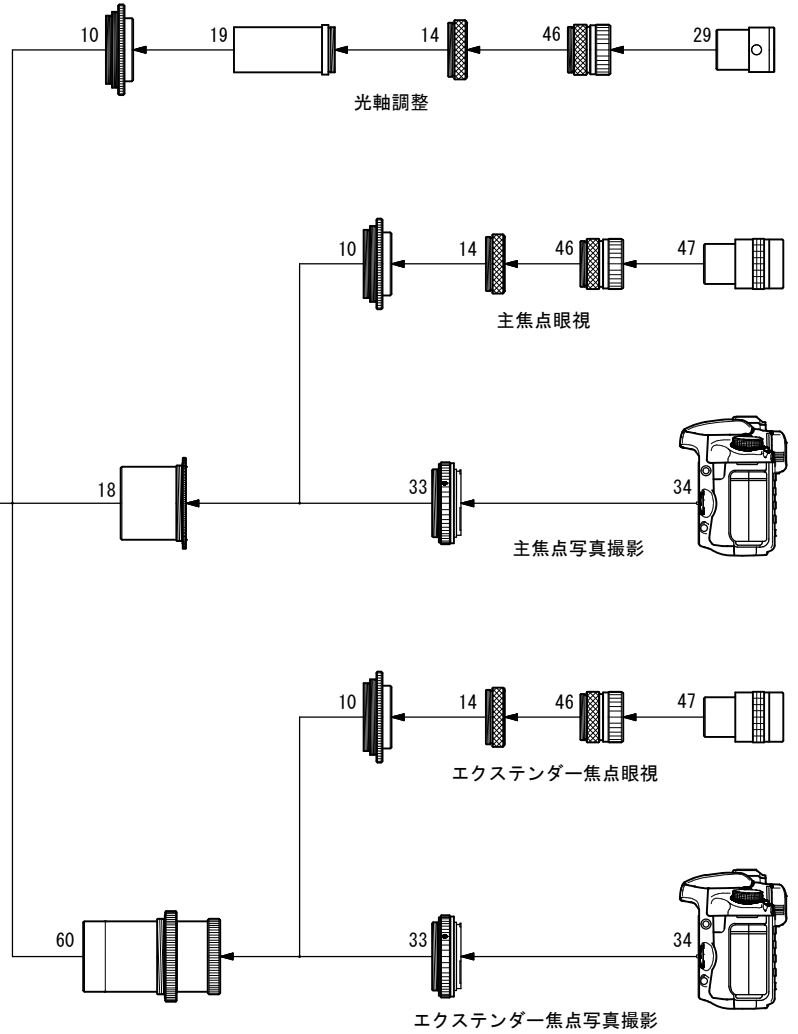

# ε-160ED

## 写真／眼視システムチャート

### ● 鏡筒付属品

- 10. 眼視アダプター(ε-130D) [KP69005]
- 14. アイピースアダプター-接続環(短) [KP00103]
- 18. 補正レンズ(ε-160ED) [KP59580]
- 46. 31.7アイピースアダプター [KP00101]