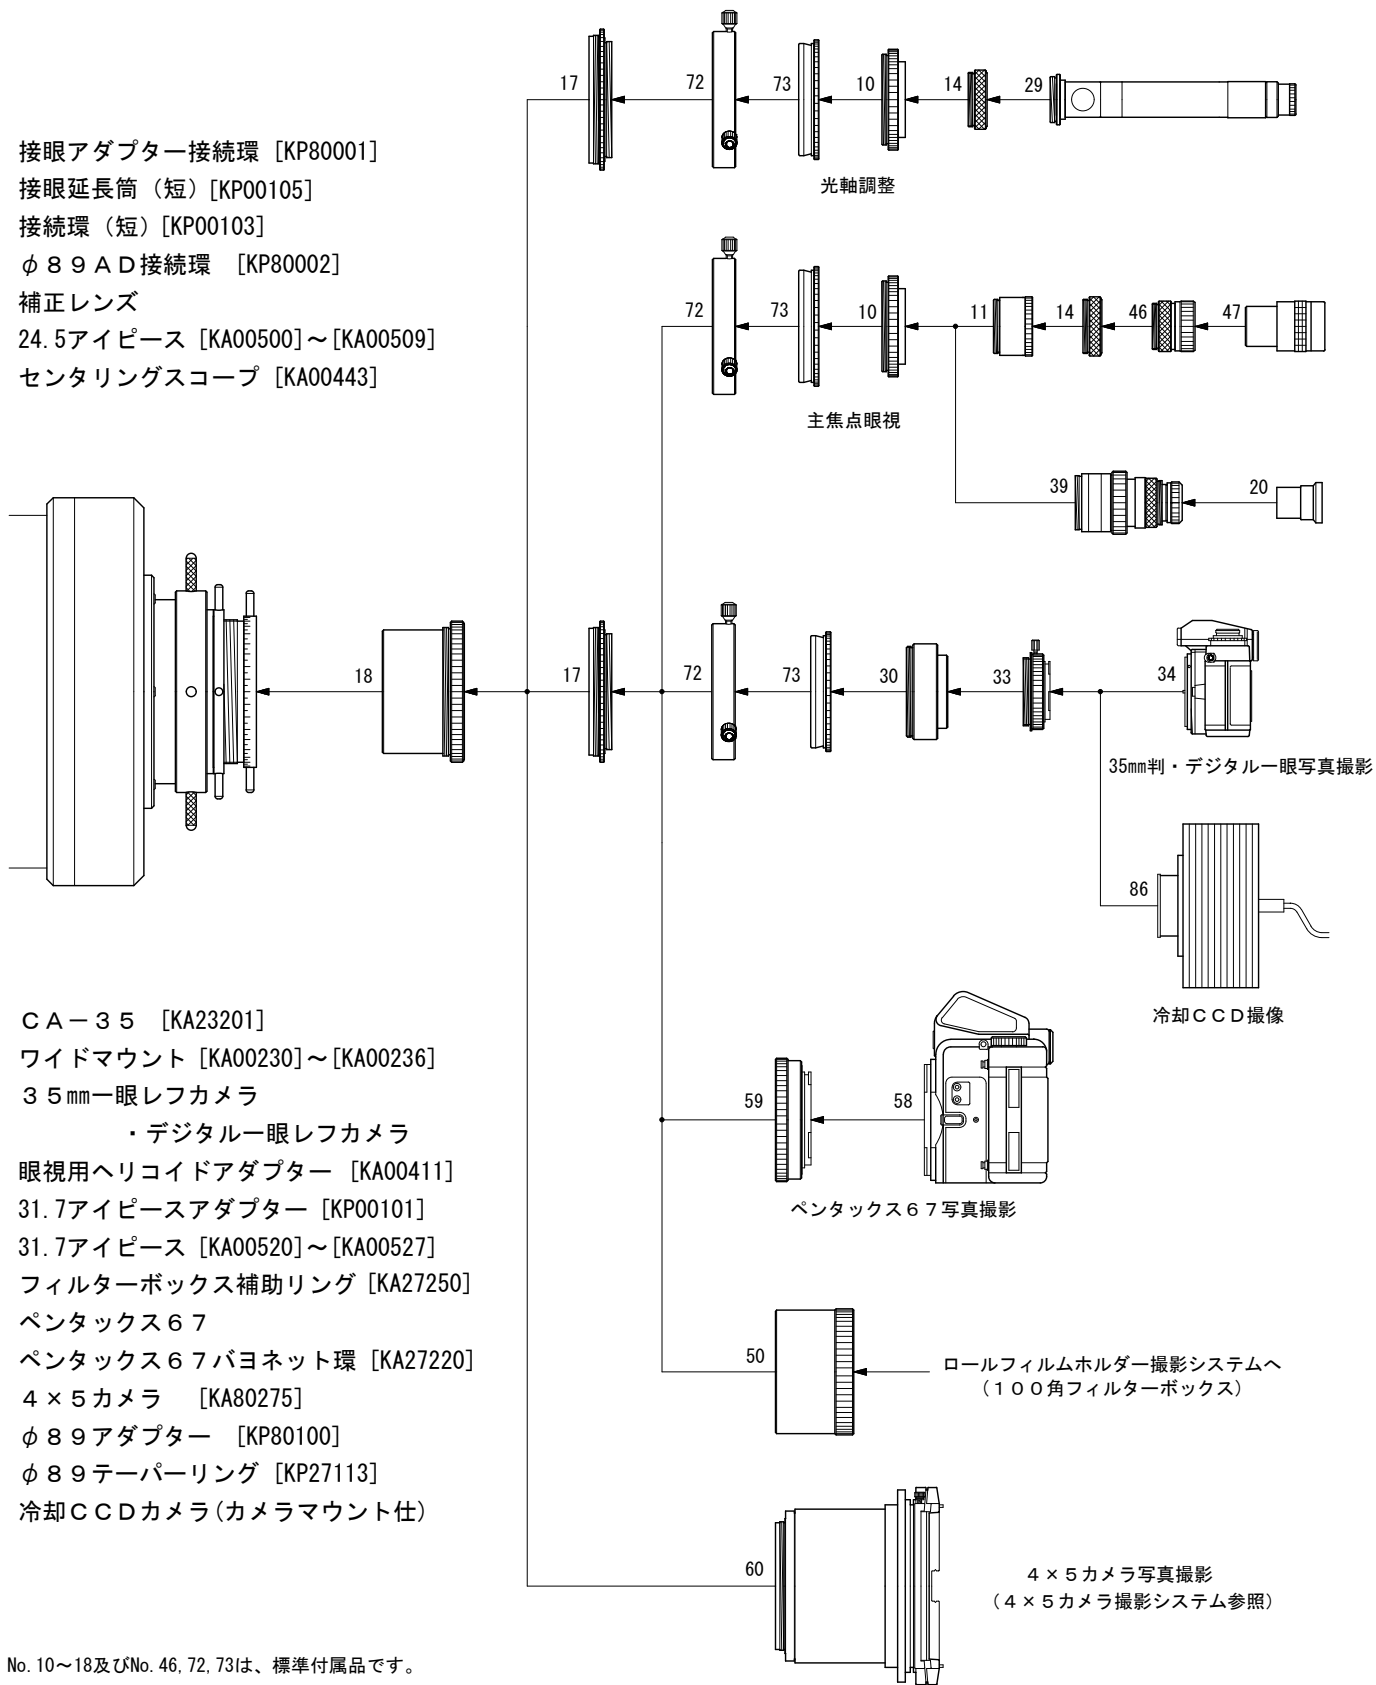

BRC-250

写真／眼視システムチャート

- 10. 接眼アダプター接続環 [KP80001]
- 11. 接眼延長筒 (短) [KP00105]
- 14. 接続環 (短) [KP00103]
- 17. φ89AD接続環 [KP80002]
- 18. 補正レンズ
- 20. 24.5アイピース [KA00500]～[KA00509]
- 29. センタリングスコープ [KA00443]

- 30. CA-35 [KA23201]
- 33. ワイドマウント [KA00230]～[KA00236]
- 34. 35mm一眼レフカメラ
・デジタル一眼レフカメラ
- 39. 眼視用ヘリコイドアダプター [KA00411]
- 46. 31.7アイピースアダプター [KP00101]
- 47. 31.7アイピース [KA00520]～[KA00527]
- 50. フィルターボックス補助リング [KA27250]
- 58. ペンタックス67
- 59. ペンタックス67バヨネット環 [KA27220]
- 60. 4×5カメラ [KA80275]
- 72. φ89アダプター [KP80100]
- 73. φ89テーパリング [KP27113]
- 86. 冷却CCDカメラ (カメラマウント仕)

* No. 10～18及びNo. 46, 72, 73は、標準付属品です。

* No. 58は、ペンタックス株式会社の製品です。

* No. 46を、24.5アイピースアダプターに交換すれば、スリーブ径24.5mmアイピースが使用できます。

* No. 34 35mm一眼レフカメラ・デジタル一眼レフカメラは、機種によって取り付けられない場合があります。 2005.05.02制作

(株)高橋製作所