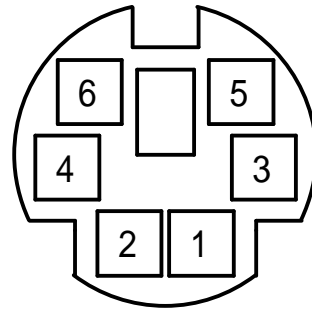

----- AUTO GUIDE CONNECTOR -----

- USD,USD ,USD3
- Temma ,TemmaPC ,Temma2
- TemmaJr ,TemmaPCJr ,Temma2Jr
- PD-7XY ,PD-8XY

MINI DIN 6P FEMALE  
(TOP VIEW)

No.	
1	NC
2	RA(+)
3	RA(-)
4	DEC( )
5	DEC( )
6	GND