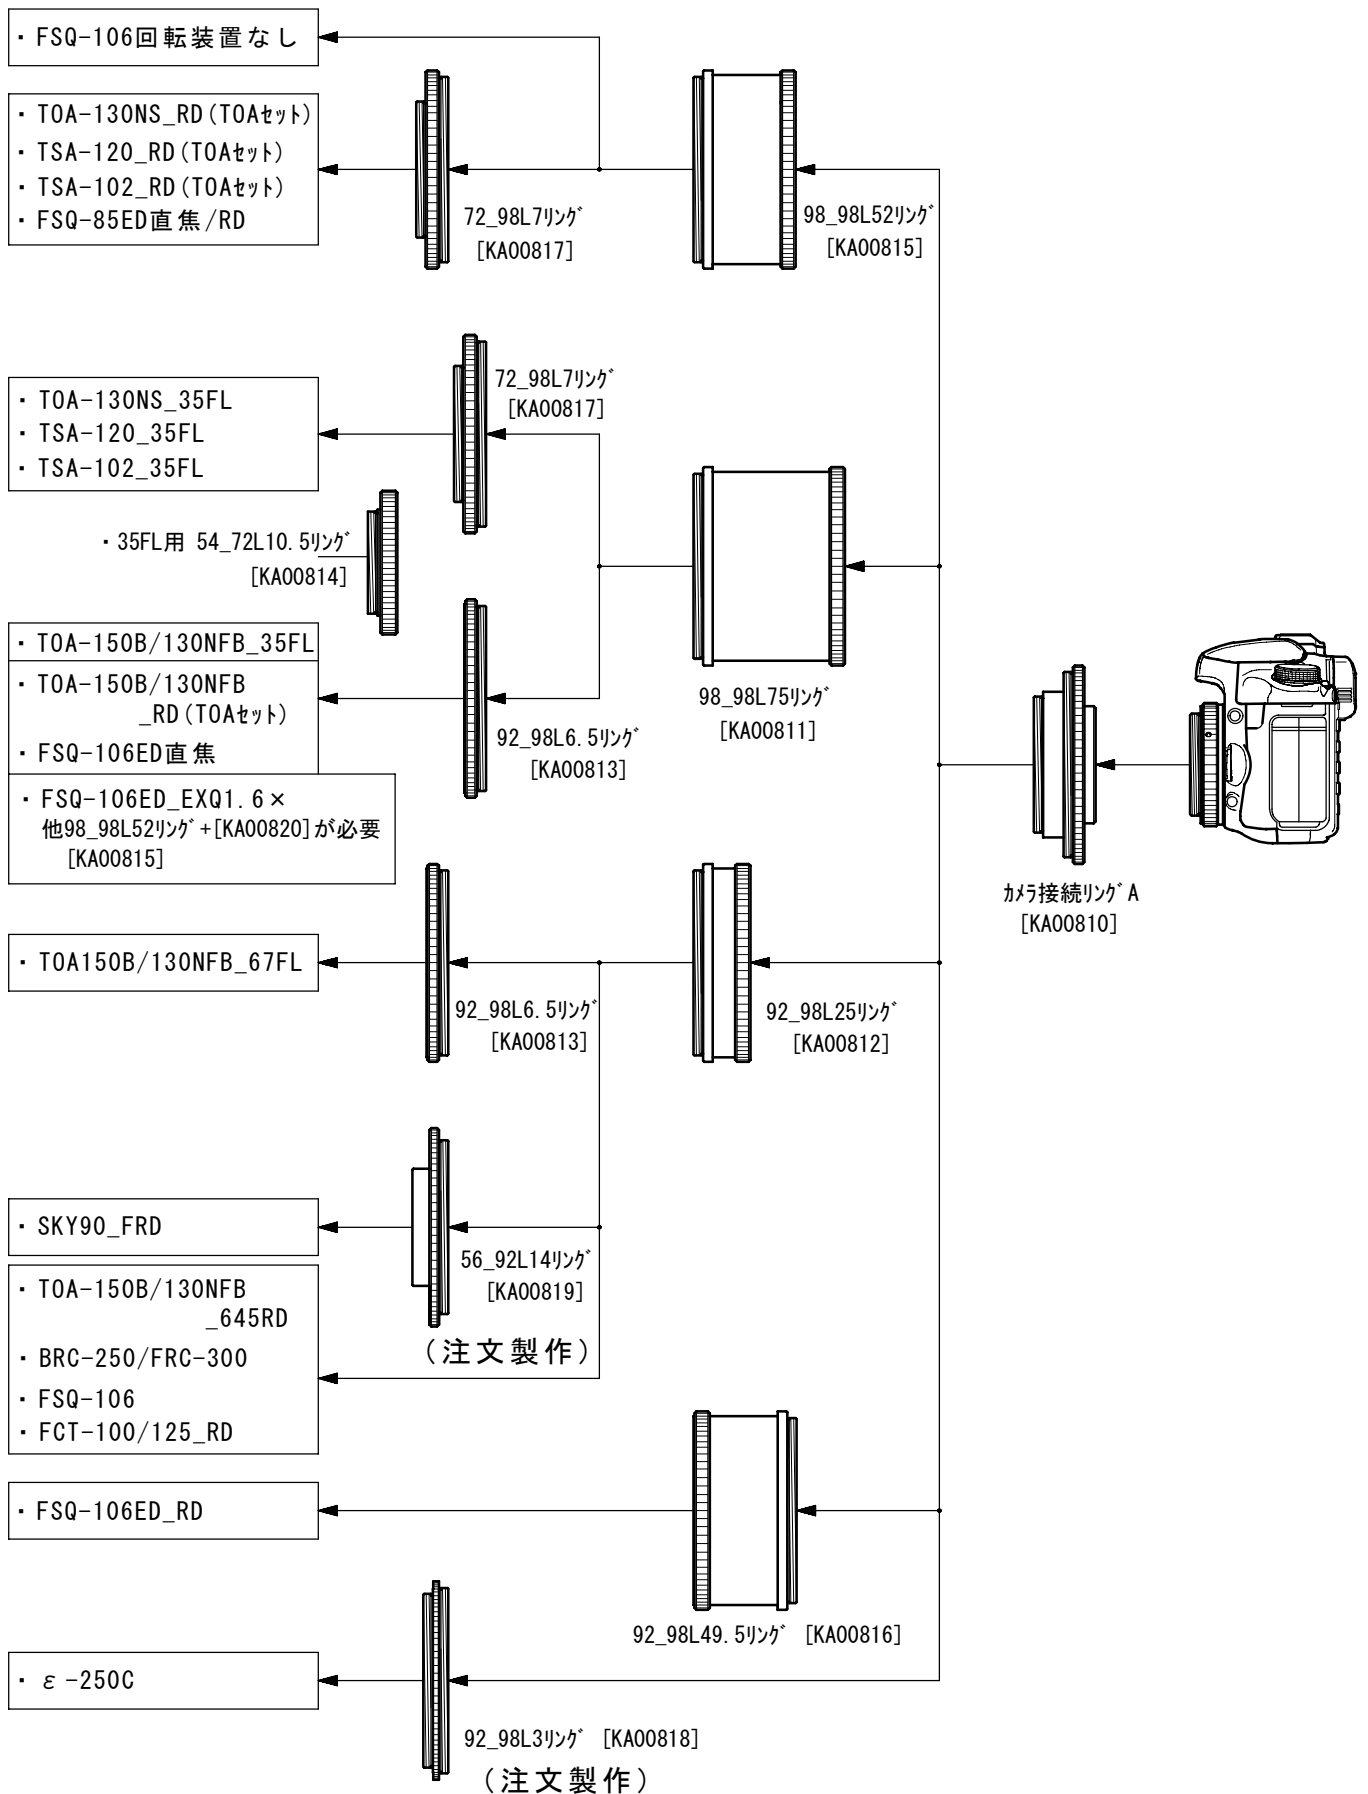

β-SGR180FL 専用接続リング システムチャート

(株) 高橋製作所 2011/03/31

※詳しい接続は、各機種ごとのβ-SGR180FLシステムチャートをご覧ください。

また、その他の機種については弊社にお問い合わせください。