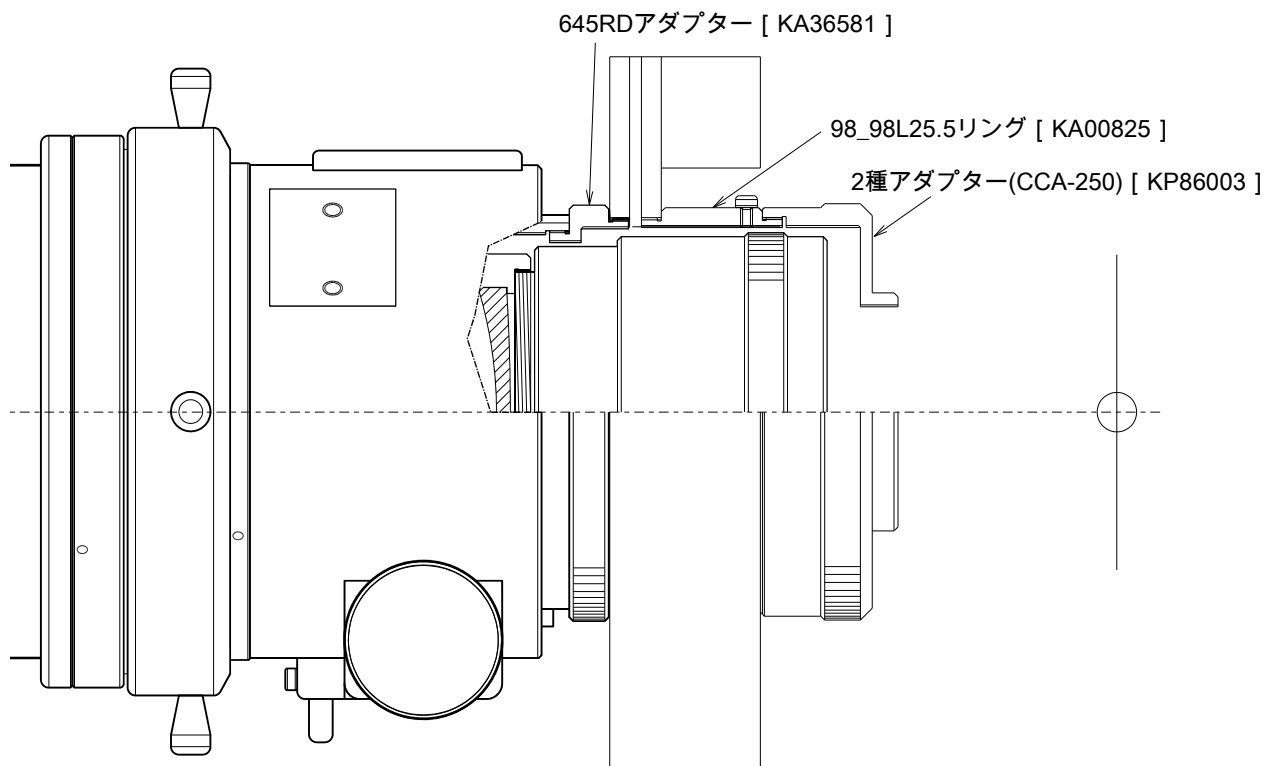

FSQ-106ED

β-SGR+645レーザー接続図

【参考】β-SGR使用直焦点 接続図