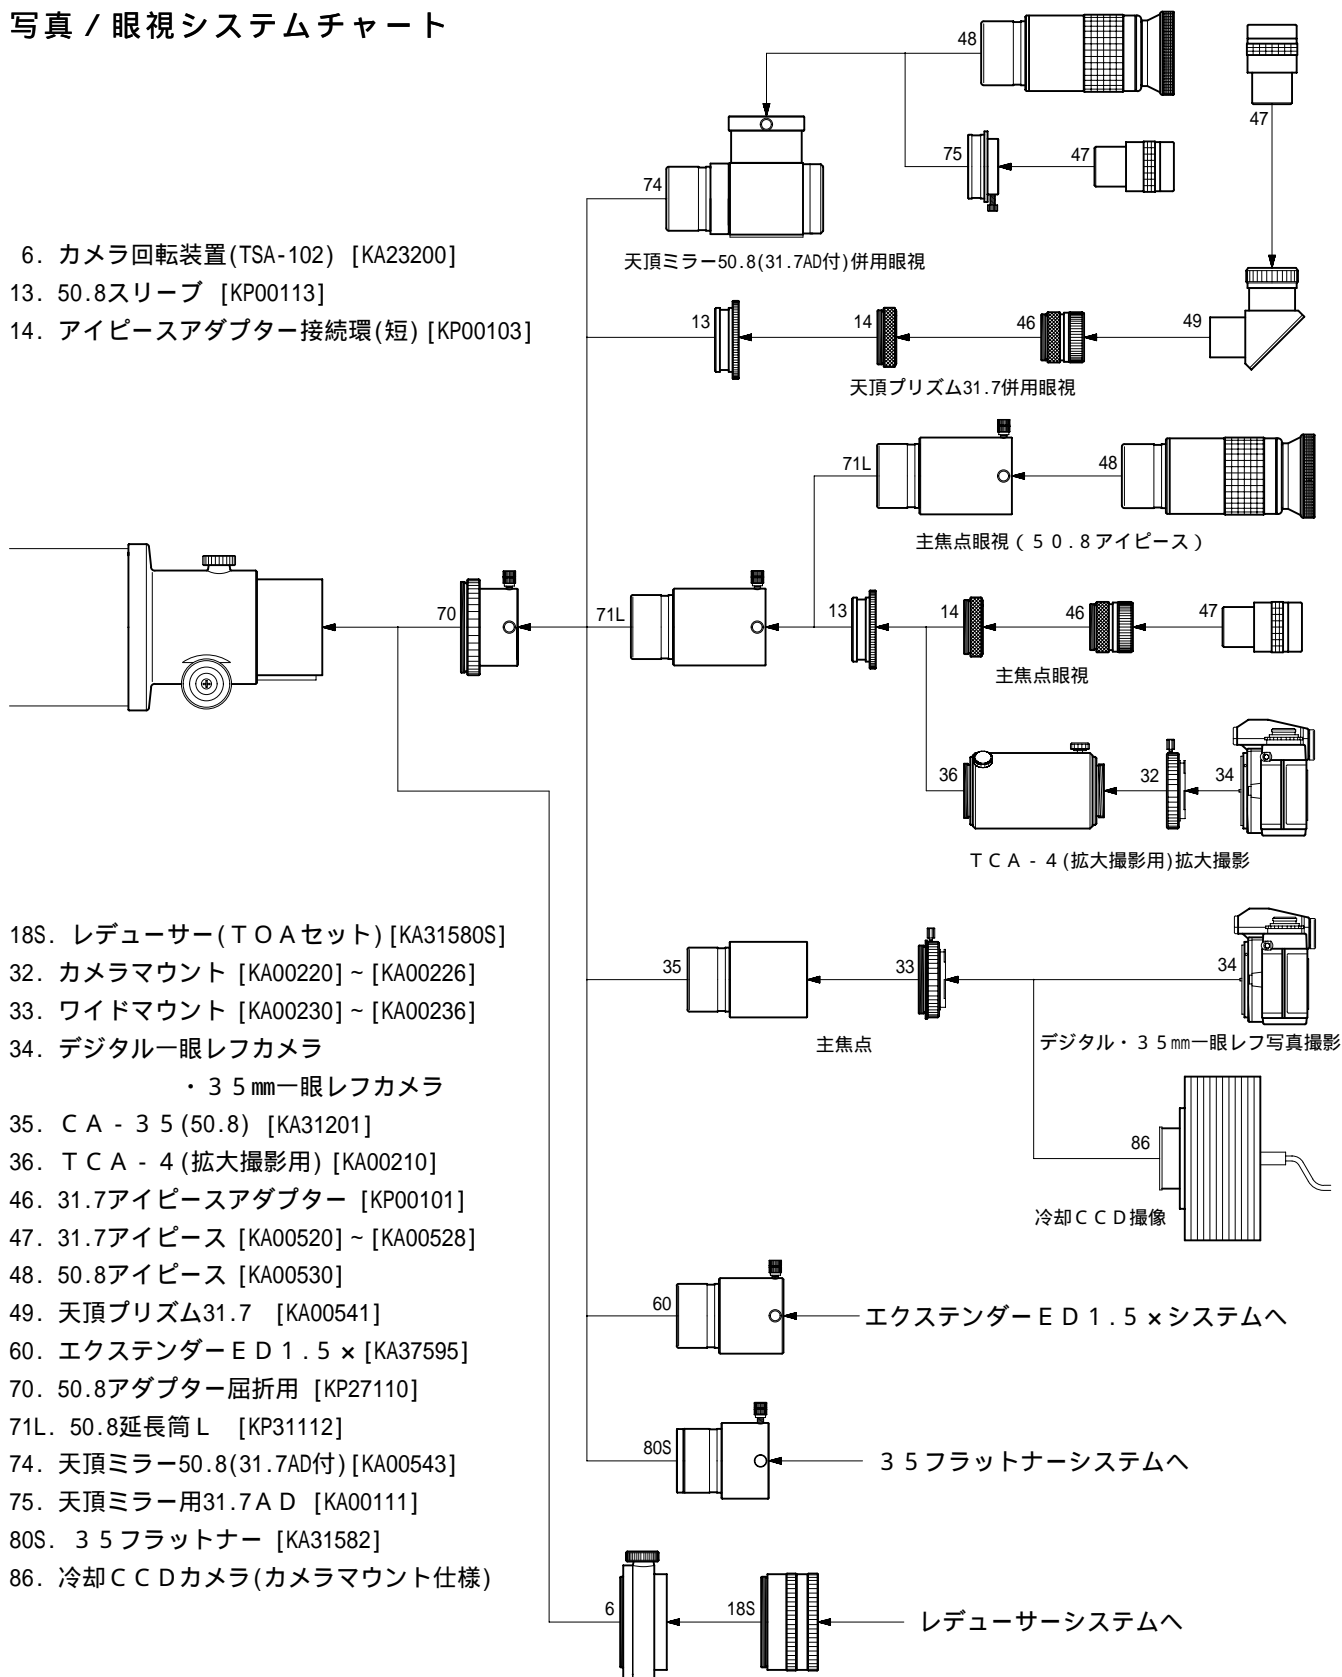

T S A - 1 2 0

写真 / 眼視システムチャート

- 6. カメラ回転装置(TSA-102) [KA23200]
- 13. 50.8スリーブ [KP00113]
- 14. アイピースアダプター-接続環(短) [KP00103]

- 18S. レデューサー(TOAセット) [KA31580S]
- 32. カメラマウント [KA00220] ~ [KA00226]
- 33. ワイドマウント [KA00230] ~ [KA00236]
- 34. デジタル一眼レフカメラ
・ 35mm一眼レフカメラ
- 35. CA - 35 (50.8) [KA31201]
- 36. TCA - 4 (拡大撮影用) [KA00210]
- 46. 31.7アイピースアダプター [KP00101]
- 47. 31.7アイピース [KA00520] ~ [KA00528]
- 48. 50.8アイピース [KA00530]
- 49. 天頂プリズム31.7 [KA00541]
- 60. エクステンダーED 1.5 x [KA37595]
- 70. 50.8アダプター屈折用 [KP27110]
- 71L. 50.8延長筒L [KP31112]
- 74. 天頂ミラー-50.8(31.7AD付) [KA00543]
- 75. 天頂ミラー-用31.7AD [KA00111]
- 80S. 35フラットナー [KA31582]
- 86. 冷却CCDカメラ(カメラマウント仕様)

- * No.13,14,46,70,71Lは、標準付属品です。
- * No.46を2.4.5アイピースアダプターに交換すれば、スリーブ径2.4.5mmアイピースが使用できます。
- * No.34 デジタル一眼レフカメラ・35mm一眼レフカメラは、機種によって取り付けられない場合があります。
- * No.75天頂ミラー-31.7ADは、No.74天頂ミラーに付属しています。