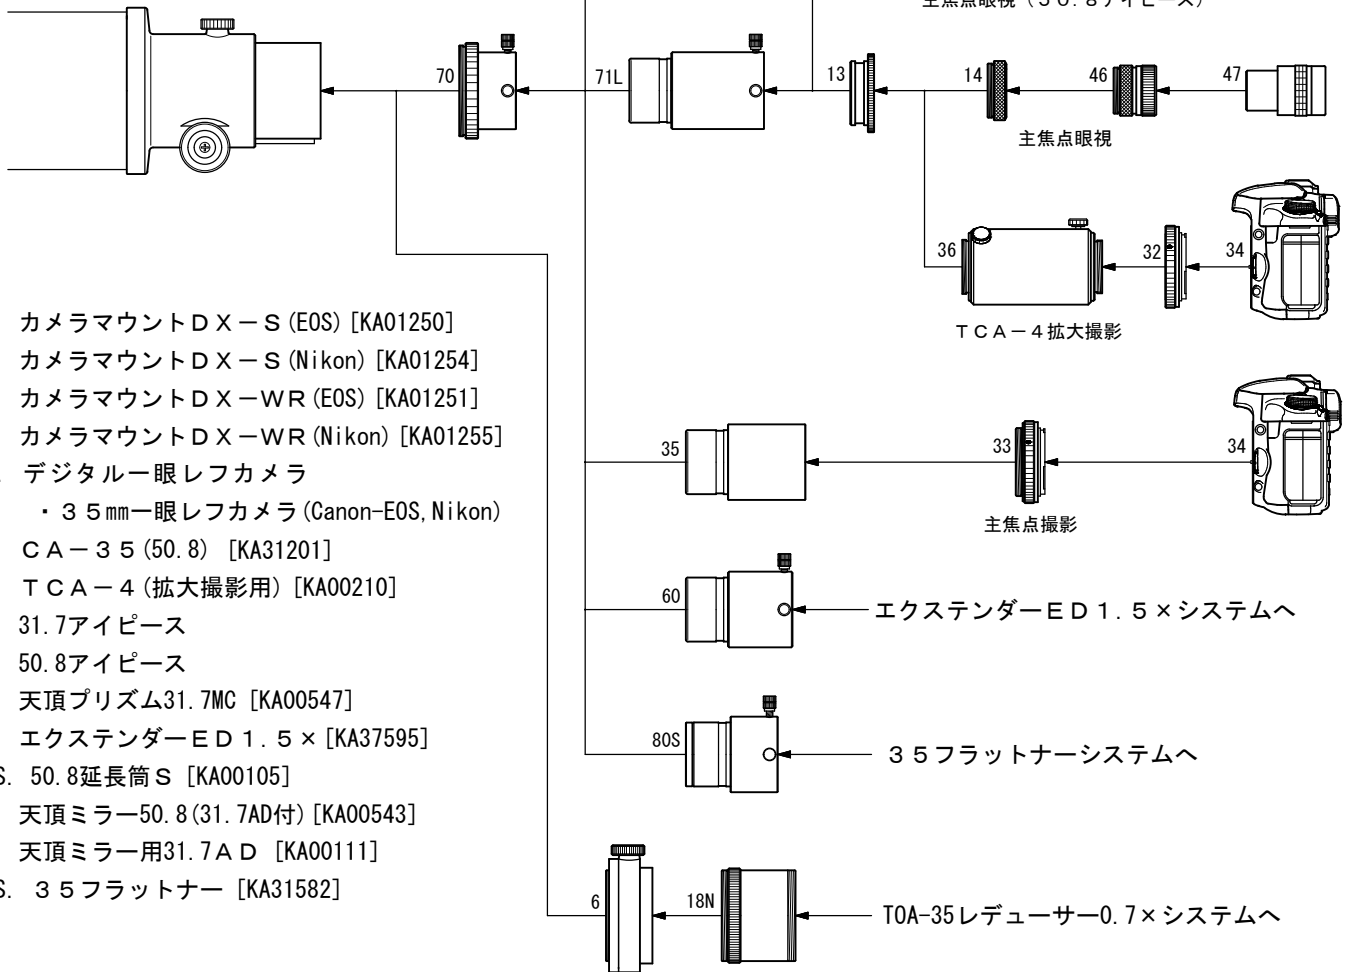

# TSA-120

## 写真／眼視システムチャート

### (鏡筒付属品)

- 13. 50.8スリーブ [KP00113]
- 14. アイピースアダプター接続環(短) [KP00103]
- 46. 31.7アイピースアダプター [KP00101]
- 70. 50.8アダプター(屈折用) [KP27110]
- 71L. 50.8延長筒L [KP31112]

### (オプション部品)

- 6. カメラ回転装置(TSA-102) [KA23200]
- 18N. TOA-35レデューサー0.7× [KA31580N]
- 27. 四頭ターレットレボルバー31.7D [KA00404]

\* No. 13, 14, 46, 70, 71Lは、鏡筒付属品です。  
 \* No. 75天頂ミラー31.7ADは、No. 74天頂ミラーに付属しています。  
 \* No. 34 デジタル一眼レフカメラ・35mm一眼レフカメラは、機種によって取り付けられない場合があります。  
 また、Canon-EOS、Nikon以外のカメラの取り付けについては、当社へお問い合わせ下さい。