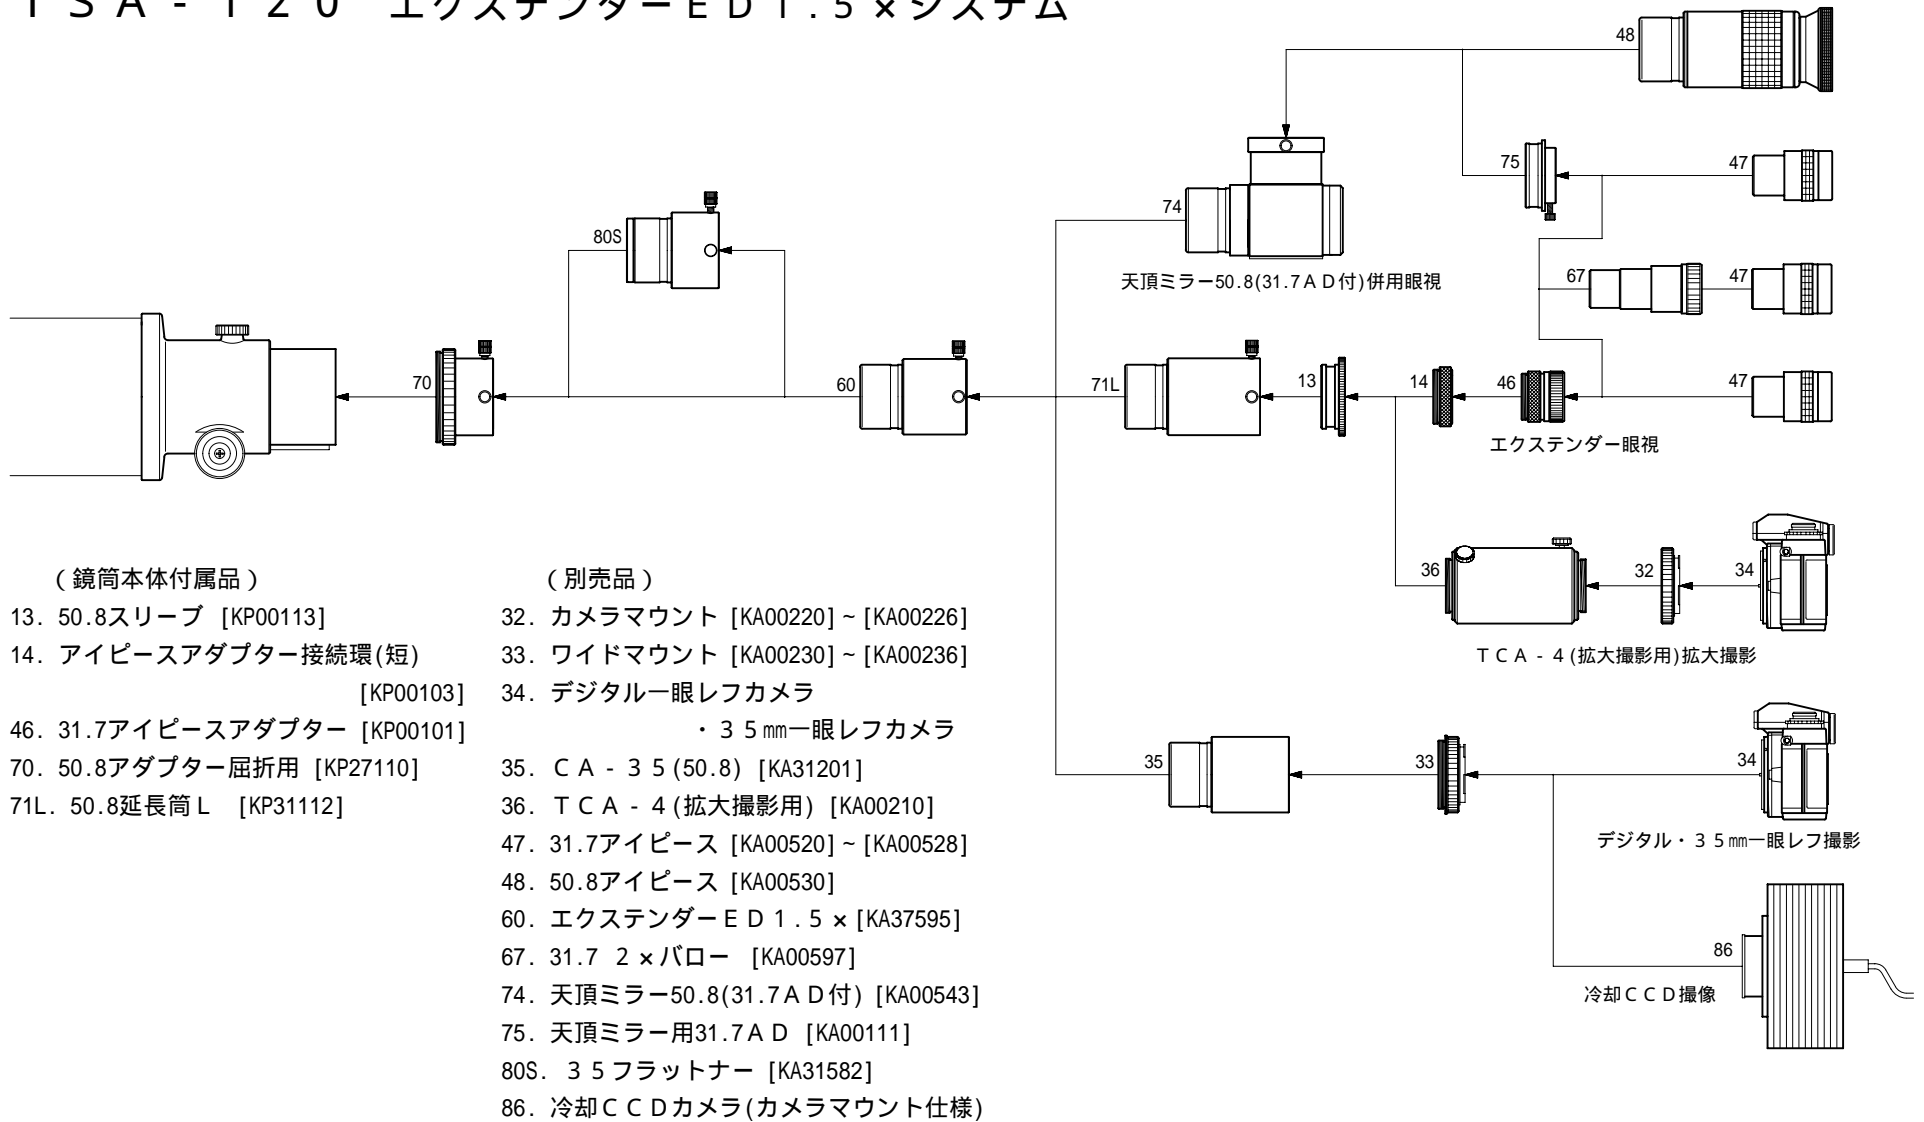

T S A - 1 2 0 エクステンダー E D 1.5 × システム

- * No.34 デジタル一眼レフカメラ・35mm一眼レフカメラは、機種によって取り付けられない場合があります。
- * No.75天頂ミラー用31.7A Dは、No.74天頂ミラー50.8(31.7A D付)に付属しています。
- * No.46を24.5アイピースアダプターに交換すれば、スリーブ径24.5mmアイピースが使用できます。
- * No.80S 35フラットナーを併用しないと像面湾曲のためフラットフィールドな写野が得られず、写真撮影時に周辺像が悪化します。