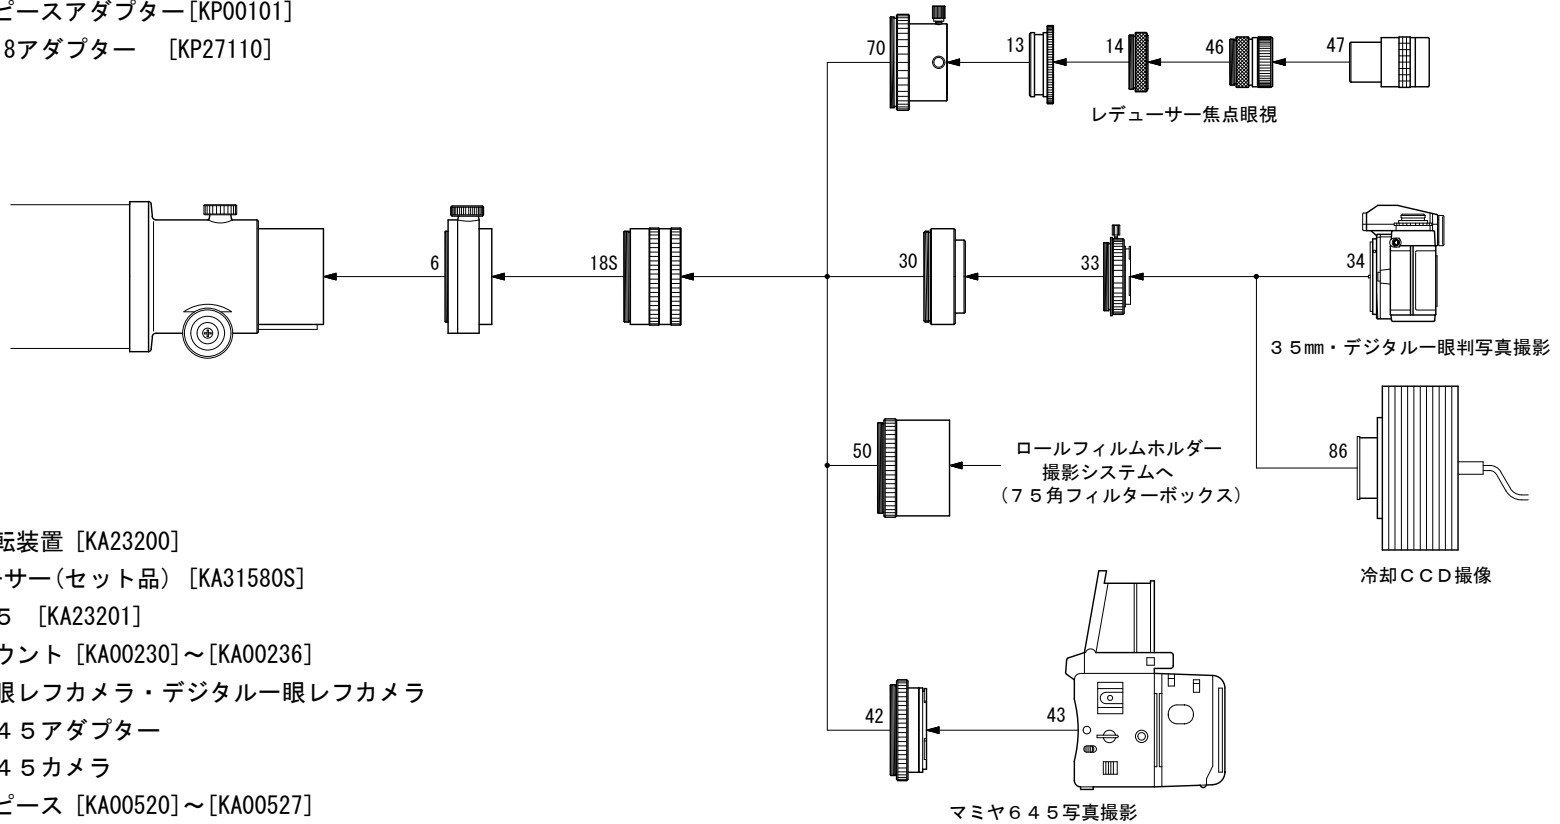

# T S A - 1 0 2 N / S レデューサー システム

(鏡筒本体付属品)

- 13. 50.8スリーブ [KP00113]
- 14. 接続環 (短) [KP00103]
- 46. 31.7アイピースアダプター [KP00101]
- 70. 屈折用50.8アダプター [KP27110]

(別売品)

- 6. カメラ回転装置 [KA23200]
- 18S. レデューサー(セット品) [KA31580S]
- 30. CA-35 [KA23201]
- 33. ワイドマウント [KA00230]~[KA00236]
- 34. 35mm一眼レフカメラ・デジタル一眼レフカメラ
- 42. マミヤ645アダプター
- 43. マミヤ645カメラ
- 47. 31.7アイピース [KA00520]~[KA00527]
- 50. フィルターボックス補助リング [KA23250]
- 86. 冷却CCDカメラ(カメラマウント仕様)

\* No. 34 35mm一眼レフカメラ・デジタル一眼レフカメラは、機種によって取り付けられない場合があります。

\* No. 43は、マミヤ・オーピー株式会社の製品です。