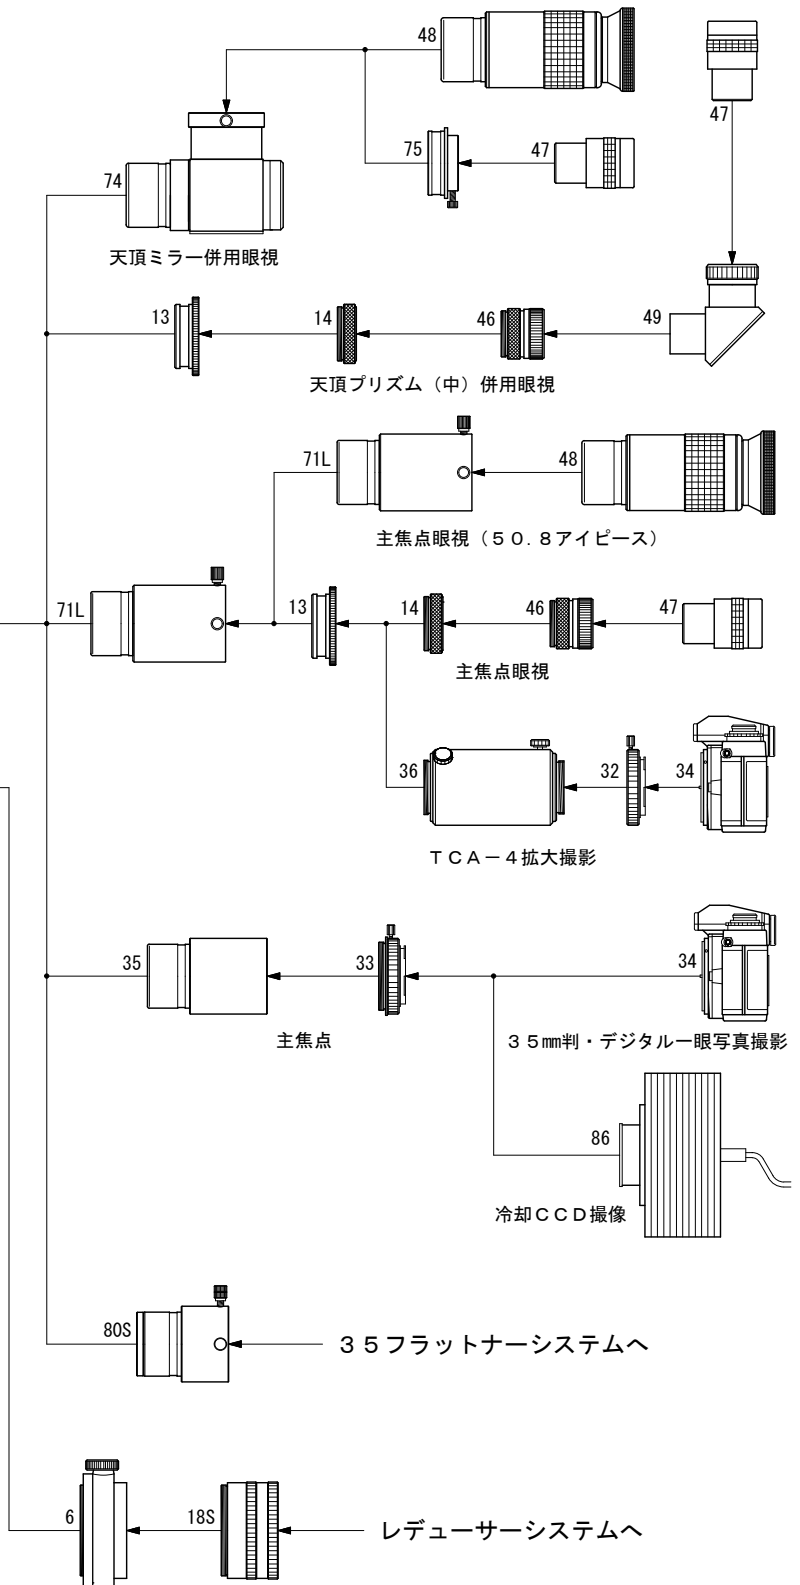

TSA-102N/S

写真/眼視システムチャート

- 6. カメラ回転装置 [KA23200]
- 13. 50.8スリーブ [KP00113]
- 14. 接続環 (短) [KP00103]

- 18S. レデューサー(セット品) [KA31580S]
- 32. カメラマウント [KA00220]~[KA00226]
- 33. ワイドマウント [KA00230]~[KA00236]
- 34. 35mm一眼レフカメラ
・デジタル一眼レフカメラ
- 35. CA-35(50.8) [KA31201]
- 36. TCA-4 [KA00210]
- 46. 31.7アイピースアダプター [KP00101]
- 47. 31.7アイピース [KA00520]~[KA00527]
- 48. 50.8アイピース [KA00530]
- 49. 天頂プリズム(中) [KA00541]
- 70. 屈折用50.8アダプター [KP27110]
- 71L. 50.8延長筒L [KP31112]
- 74. 天頂ミラー [KA00543]
- 75. 天頂ミラー31.7AD [KA00111]
- 80S. 35フラットナー [KA31582]
- 86. 冷却CCDカメラ(カメラマウント仕様)

- * No. 13, 14, 46, 70, 71Lは、標準付属品です。
- * No. 46を24.5アイピースアダプターに交換すれば、スリーブ径24.5mmアイピースが使用できます。
- * No. 34 35mm一眼レフカメラ・デジタル一眼レフカメラは、機種によって取り付けられない場合があります。
- * No. 75天頂ミラー31.7ADは、No. 74天頂ミラーに付属しています。