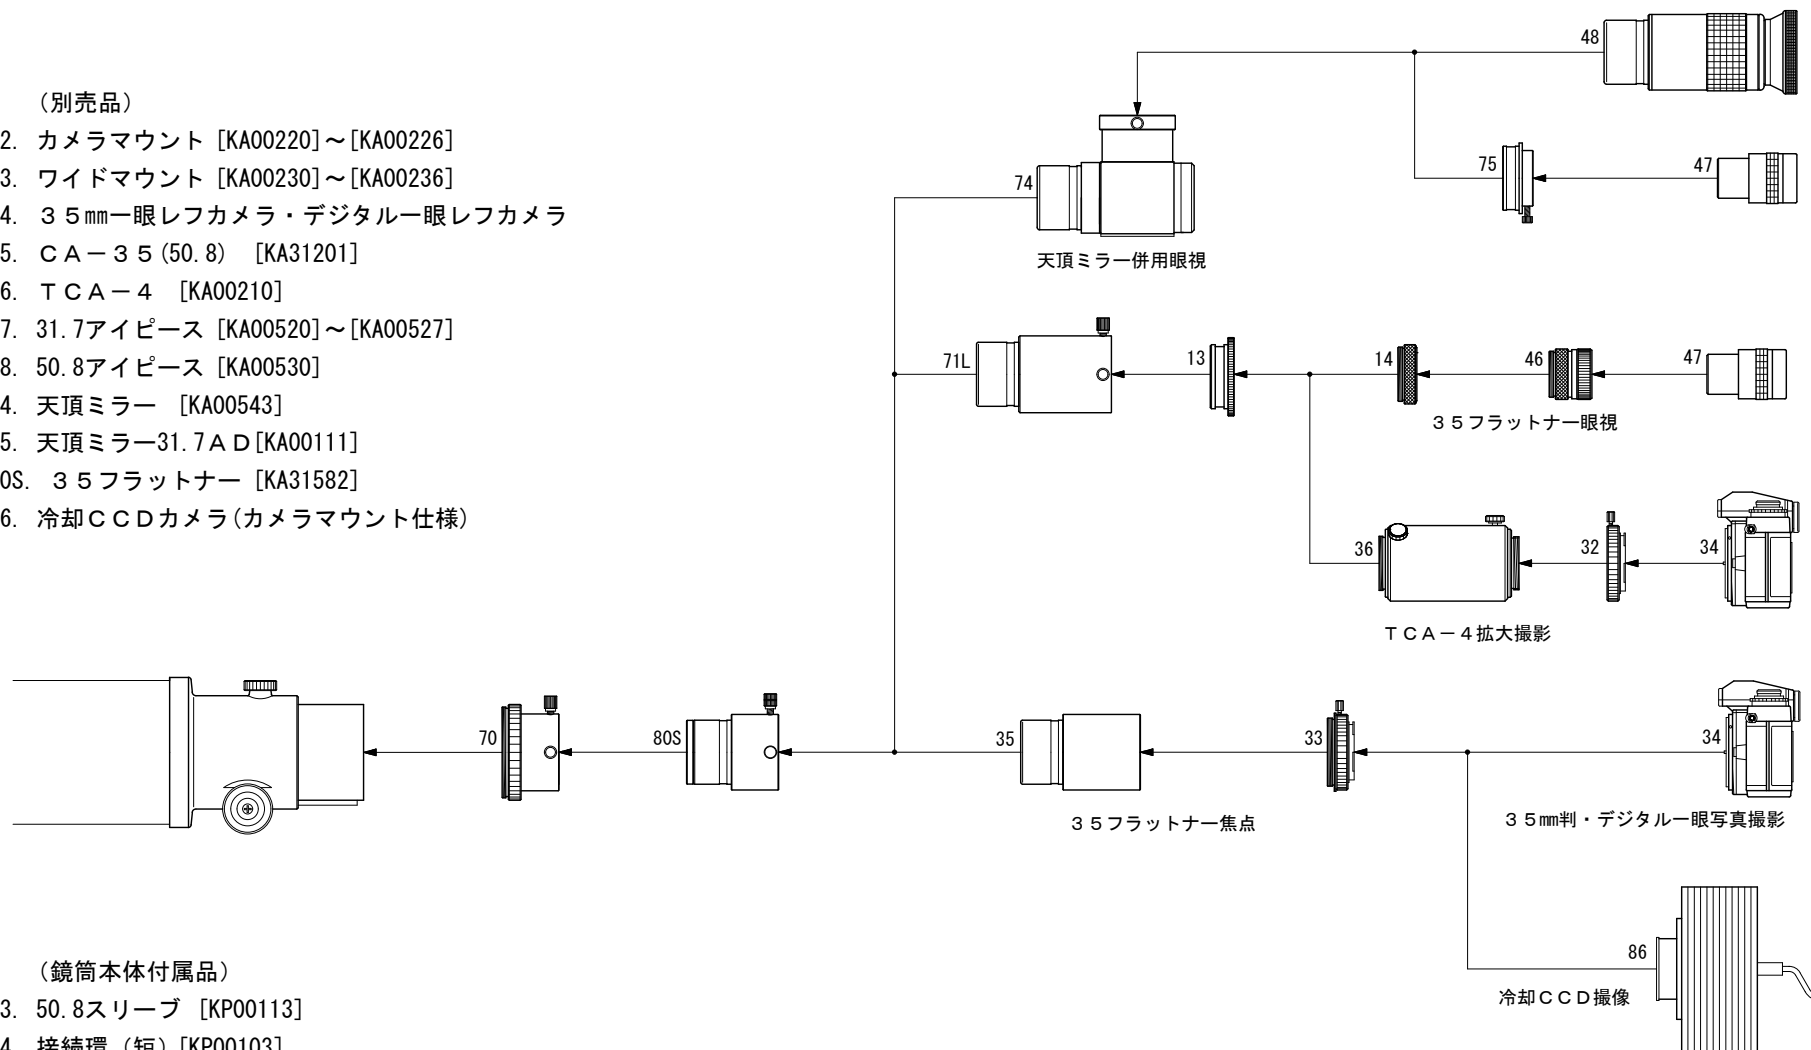

# T S A - 1 0 2 N / S 35フラットナー システム

(別売品)

- 32. カメラマウント [KA00220]～[KA00226]
- 33. ワイドマウント [KA00230]～[KA00236]
- 34. 35mm一眼レフカメラ・デジタル一眼レフカメラ
- 35. CA-35 (50.8) [KA31201]
- 36. TCA-4 [KA00210]
- 47. 31.7アイピース [KA00520]～[KA00527]
- 48. 50.8アイピース [KA00530]
- 74. 天頂ミラー [KA00543]
- 75. 天頂ミラー31.7AD [KA00111]
- 80S. 35フラットナー [KA31582]
- 86. 冷却CCDカメラ(カメラマウント仕様)

(鏡筒本体付属品)

- 13. 50.8スリーブ [KP00113]
- 14. 接続環(短) [KP00103]
- 46. 31.7アイピースアダプター [KP00101]
- 70. 屈折用50.8アダプター [KP27110]
- 71L. 50.8延長筒L [KP31112]

\* No. 34 35mm一眼レフカメラ・デジタル一眼レフカメラは、機種によって取り付けられない場合があります。