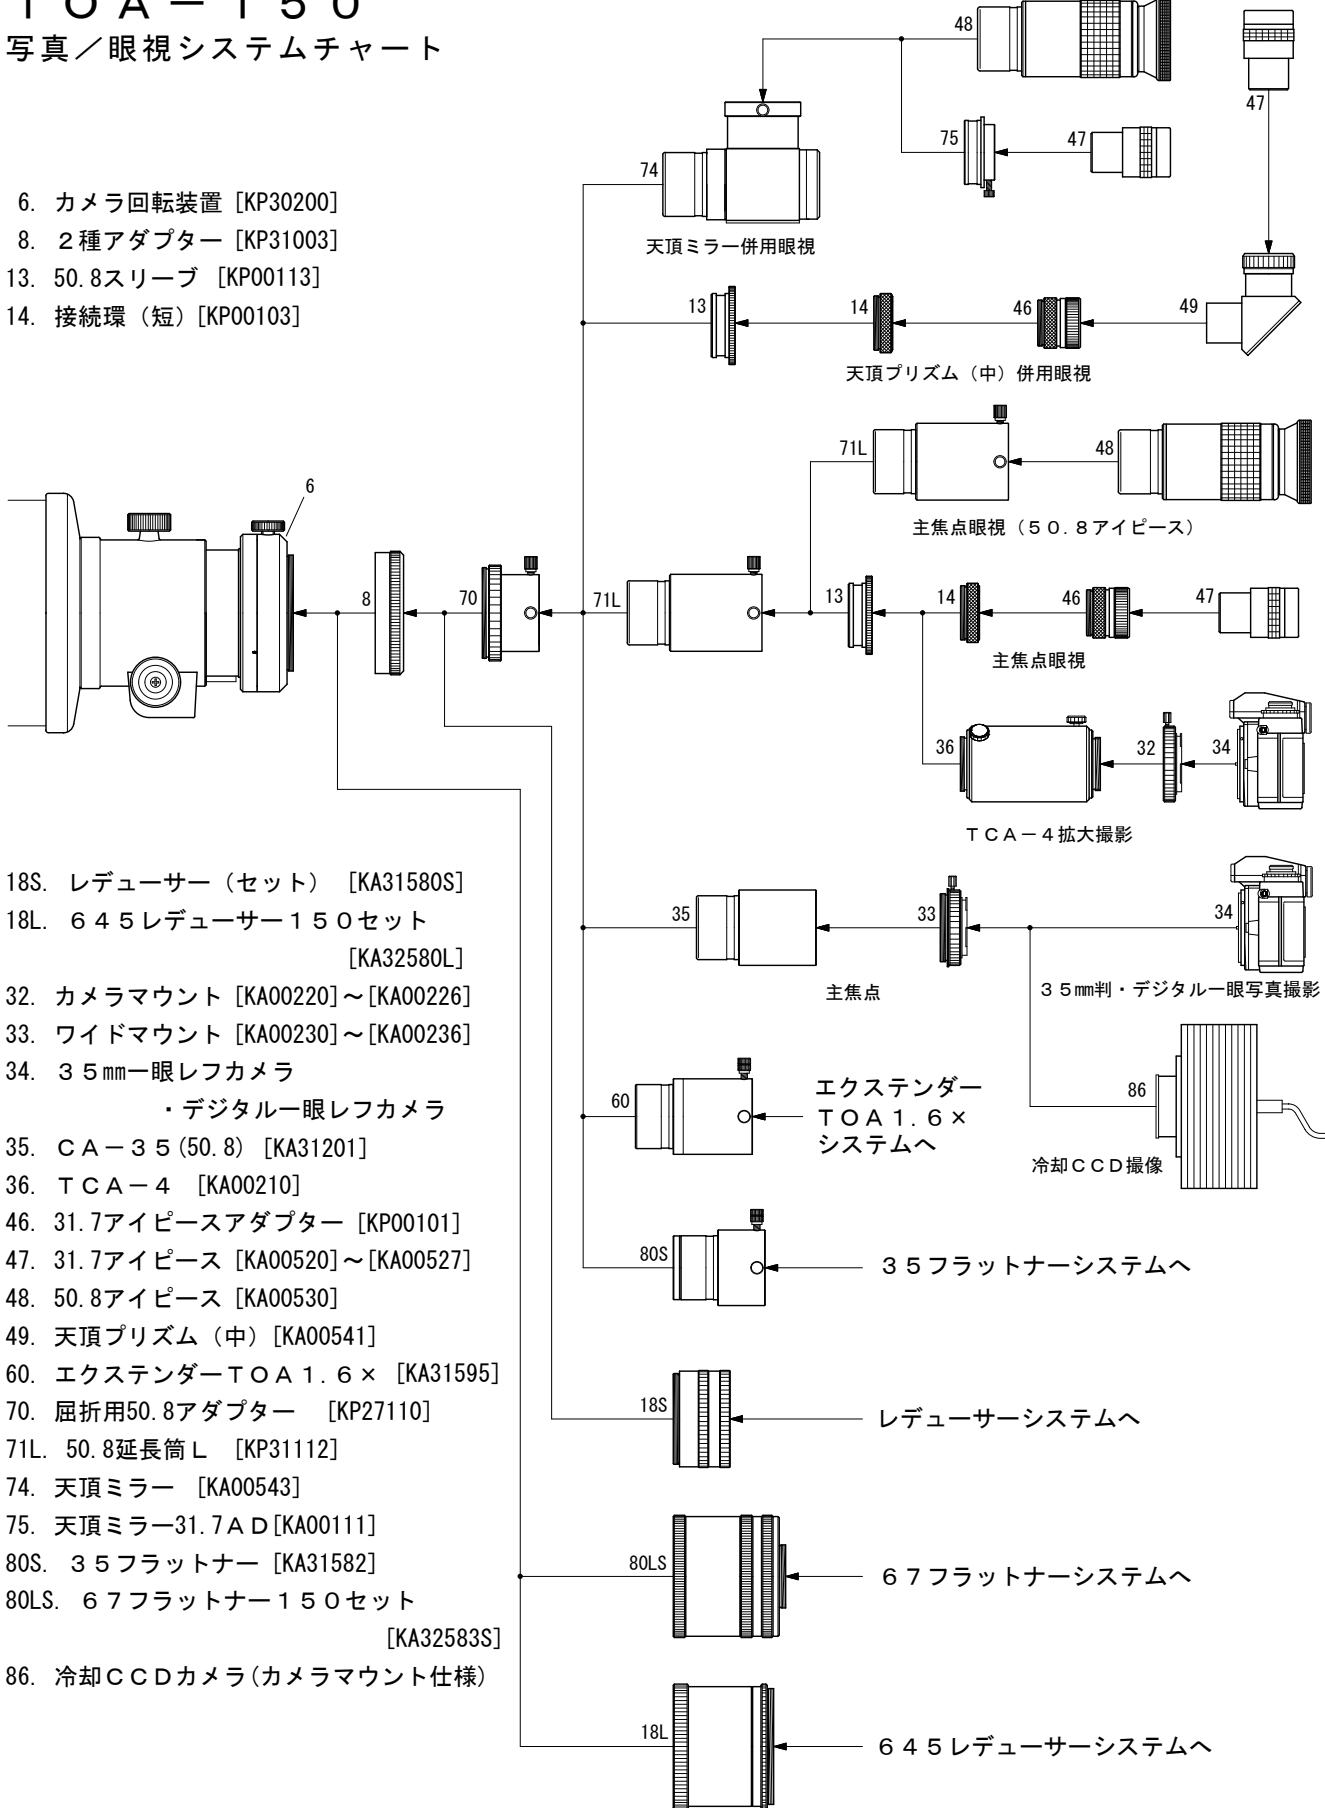

# TOA-150

## 写真／眼視システムチャート

- 6. カメラ回転装置 [KP30200]
- 8. 2種アダプター [KP31003]
- 13. 50.8スリーブ [KP00113]
- 14. 接続環 (短) [KP00103]

- 18S. レデューサー (セット) [KA31580S]
- 18L. 645レデューサー150セット [KA32580L]
- 32. カメラマウント [KA00220]～[KA00226]
- 33. ワイドマウント [KA00230]～[KA00236]
- 34. 35mm一眼レフカメラ  
・デジタル一眼レフカメラ
- 35. CA-35 (50.8) [KA31201]
- 36. TCA-4 [KA00210]
- 46. 31.7アイピースアダプター [KP00101]
- 47. 31.7アイピース [KA00520]～[KA00527]
- 48. 50.8アイピース [KA00530]
- 49. 天頂プリズム (中) [KA00541]
- 60. エクステンダーTOA 1.6× [KA31595]
- 70. 屈折用50.8アダプター [KP27110]
- 71L. 50.8延長筒L [KP31112]
- 74. 天頂ミラー [KA00543]
- 75. 天頂ミラー31.7AD [KA00111]
- 80S. 35フラットナー [KA31582]
- 80LS. 67フラットナー150セット [KA32583S]
- 86. 冷却CCDカメラ (カメラマウント仕様)

\* No. 6, 8, 13, 14, 46, 70, 71Lは、標準付属品です。

\* No. 46を24.5アイピースアダプターに交換すれば、スリーブ径24.5mmアイピースが使用できます。

\* No. 34 35mm一眼レフカメラ・デジタル一眼レフカメラは、機種によって取り付けられない場合があります。

2006.02.22制作

(株)高橋製作所