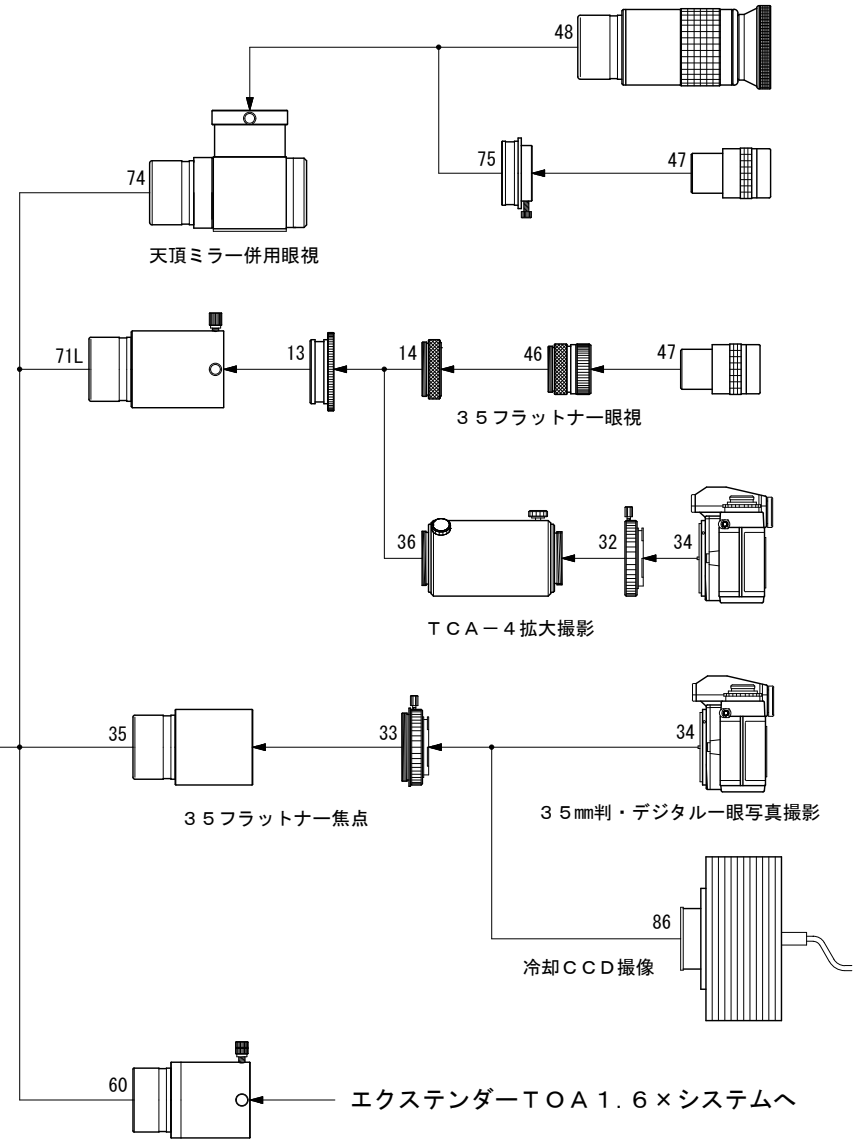

# TOA-150 35フラットナー システム

(別売品)

- 32. カメラマウント [KA00220]~[KA00226]
- 33. ワイドマウント [KA00230]~[KA00236]
- 34. 35mm一眼レフカメラ  
・デジタル一眼レフカメラ
- 35. CA-35 (50.8) [KA31201]
- 36. TCA-4 [KA00210]
- 47. 31.7アイピース [KA00520]~[KA00527]
- 48. 50.8アイピース [KA00530]
- 60. エクステンダーTOA 1.6× [KA31595]
- 74. 天頂ミラー [KA00543]
- 75. 天頂ミラー31.7AD [KA00111]
- 80S. 35フラットナー [KA31582]
- 86. 冷却CCDカメラ(カメラマウント仕様)

(鏡筒本体付属品)

- 6. カメラ回転装置 [KP30200]
- 8. 2種アダプター [KP31003]
- 13. 50.8スリーブ [KP00113]
- 14. 接続環(短) [KP00103]
- 46. 31.7アイピースアダプター [KP00101]
- 70. 屈折用50.8アダプター [KP27110]
- 71L. 50.8延長筒L [KP31112]

\* No.34 35mm一眼レフカメラ・デジタル一眼レフカメラは、機種によって取り付けられない場合があります。