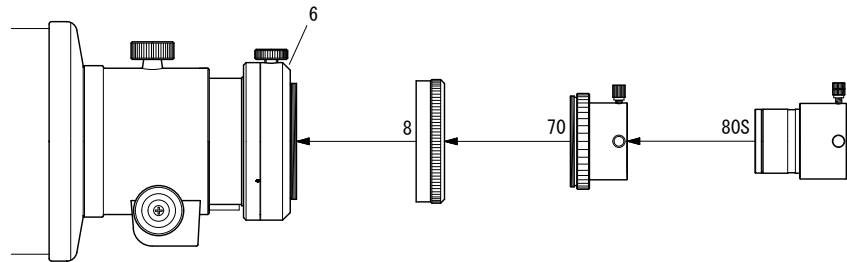

# TOA-150 35フラットナー システム

(別売品)

- 32. カメラマウント [KA00220]~[KA00226]
- 33. ワイドマウント [KA00230]~[KA00236]
- 34. 35mm一眼レフカメラ  
・デジタル一眼レフカメラ
- 35. CA-35 (50.8) [KA31201]
- 36. TCA-4 [KA00210]
- 47. 31.7アイピース [KA00520]~[KA00527]
- 48. 50.8アイピース [KA00530]
- 60. エクステンダーTOA 1.6× [KA31595]
- 74. 天頂ミラー [KA00543]
- 75. 天頂ミラー31.7AD [KA00111]
- 80S. 35フラットナー [KA31582]
- 86. 冷却CCDカメラ(カメラマウント仕様)

(鏡筒本体付属品)

- 6. カメラ回転装置 [KP30200]
- 8. 2種アダプター [KP31003]
- 13. 50.8スリーブ [KP00113]
- 14. 接続環(短) [KP00103]
- 46. 31.7アイピースアダプター [KP00101]
- 70. 屈折用50.8アダプター [KP27110]
- 71L. 50.8延長筒L [KP31112]

\* No.34 35mm一眼レフカメラ・デジタル一眼レフカメラは、機種によって取り付けられない場合があります。