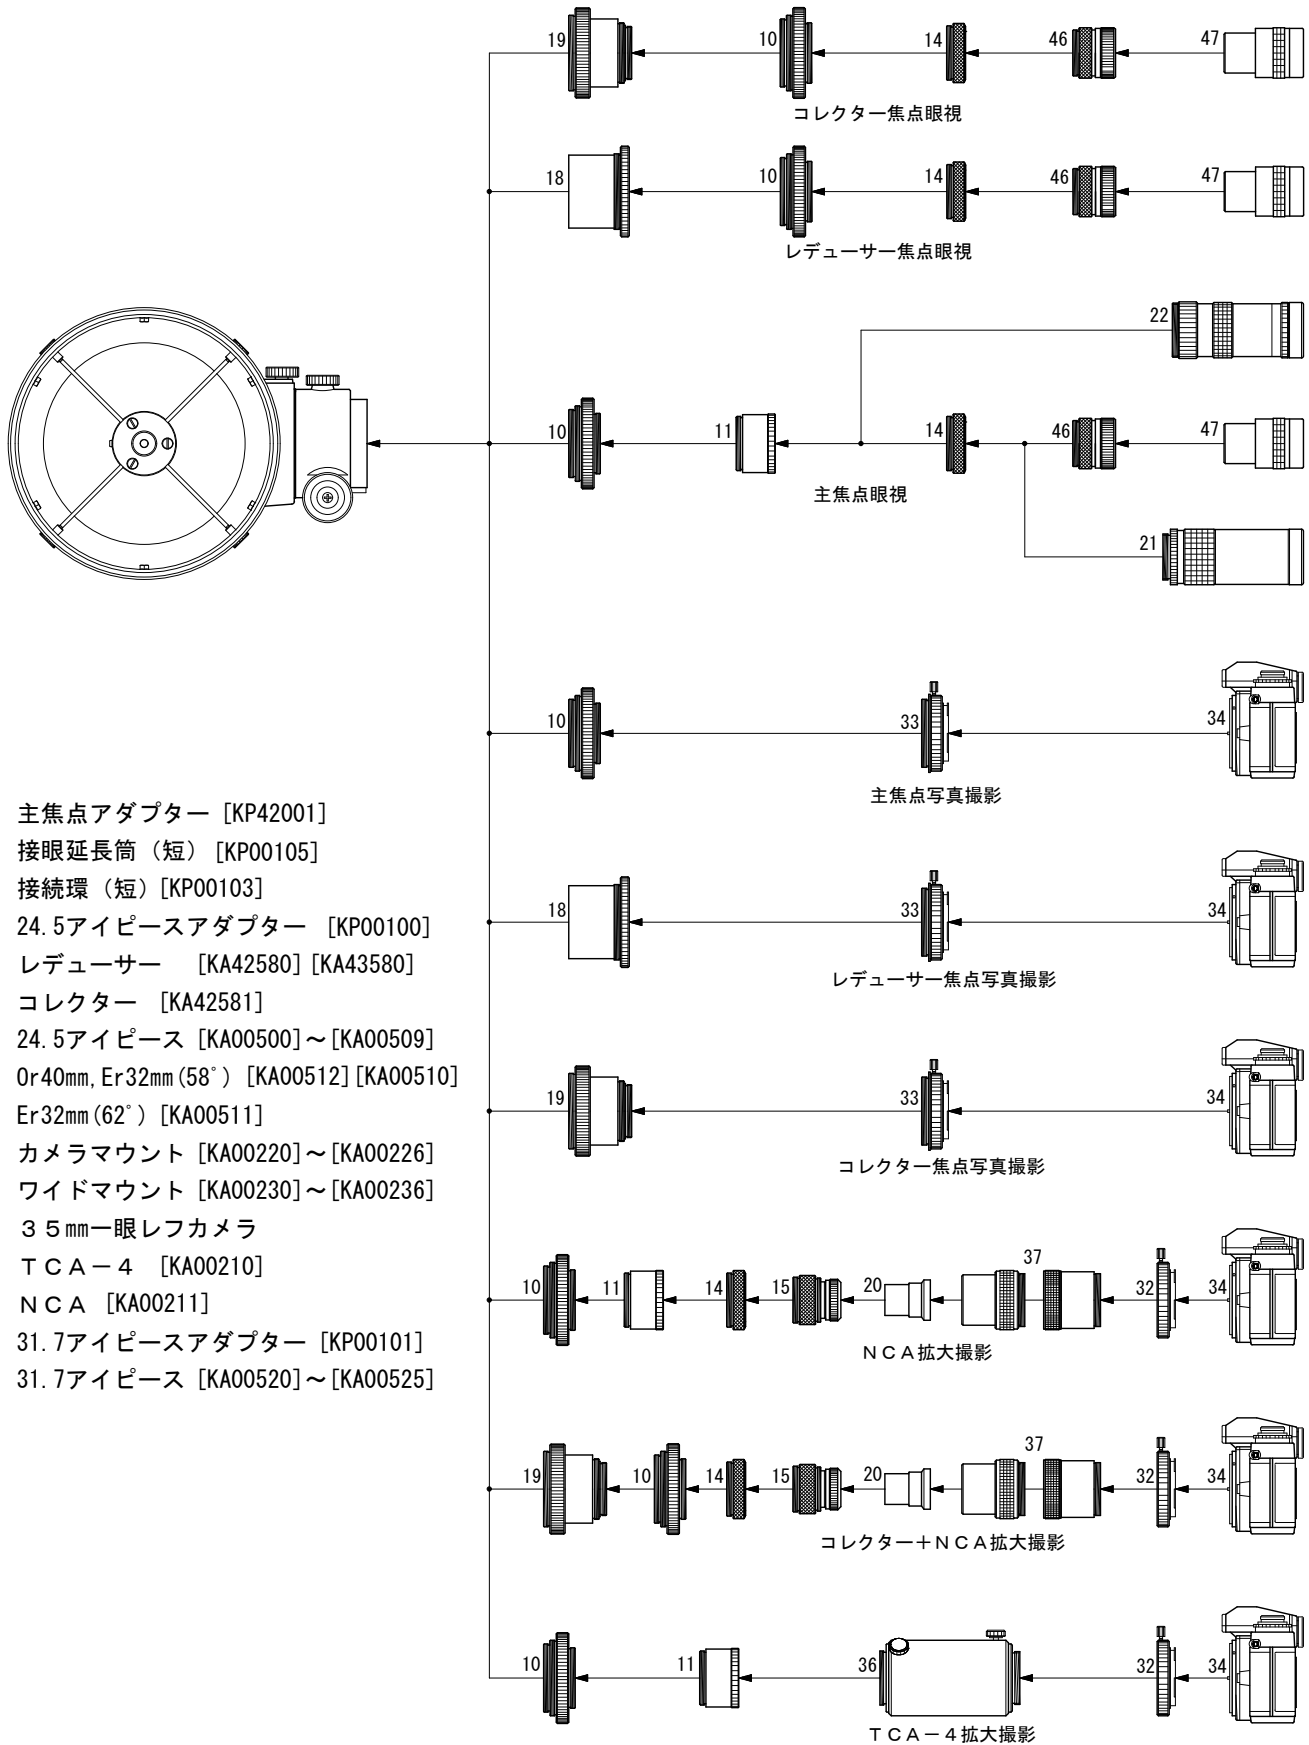

MT-160/200 (生産終了)

写真/眼視システムチャート

- 10. 主焦点アダプター [KP42001]
- 11. 接眼延長筒 (短) [KP00105]
- 14. 接続環 (短) [KP00103]
- 15. 24.5アイピースアダプター [KP00100]
- 18. レデューサー [KA42580] [KA43580]
- 19. コレクター [KA42581]
- 20. 24.5アイピース [KA00500] ~ [KA00509]
- 21. Or40mm, Er32mm (58°) [KA00512] [KA00510]
- 22. Er32mm (62°) [KA00511]
- 32. カメラマウント [KA00220] ~ [KA00226]
- 33. ワイドマウント [KA00230] ~ [KA00236]
- 34. 35mm一眼レフカメラ
- 36. TCA-4 [KA00210]
- 37. NCA [KA00211]
- 46. 31.7アイピースアダプター [KP00101]
- 47. 31.7アイピース [KA00520] ~ [KA00525]

* No. 10~14およびNo. 19, 46は、標準付属品です。
 * No. 18レデューサーは、MT-160用[KA42580]、MT-200用[KA43580]それぞれ専用品です。
 * NCA拡大撮影には、別売の24.5アイピースアダプターが必要です。
 * No. 46を24.5アイピースアダプターに交換すれば、スリーブ径24.5mmのアイピースが使用できます。