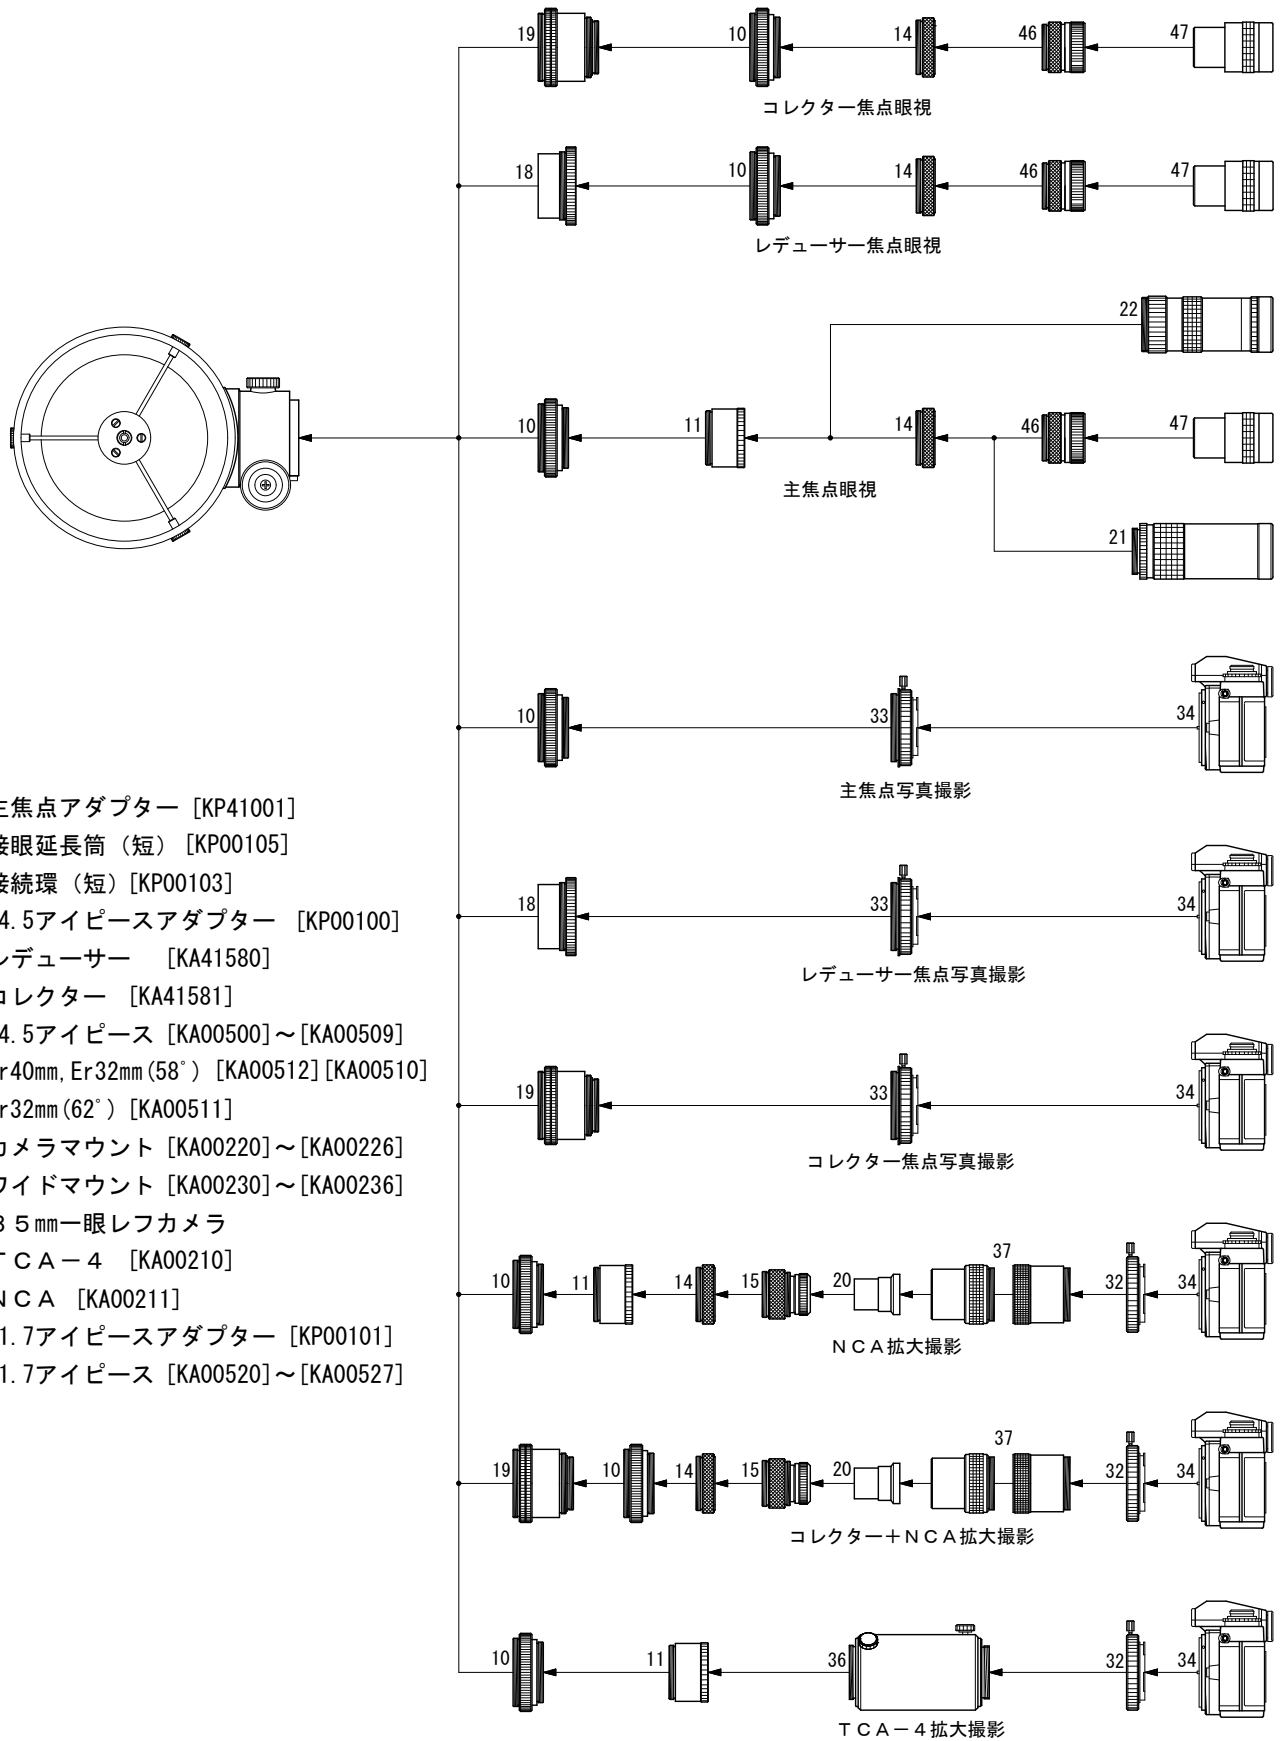

# MT-130 (生産終了)

## 写真/眼視システムチャート

- 10. 主焦点アダプター [KP41001]
- 11. 接眼延長筒 (短) [KP00105]
- 14. 接続環 (短) [KP00103]
- 15. 24.5アイピースアダプター [KP00100]
- 18. レデューサー [KA41580]
- 19. コレクター [KA41581]
- 20. 24.5アイピース [KA00500] ~ [KA00509]
- 21. Or40mm, Er32mm (58°) [KA00512] [KA00510]
- 22. Er32mm (62°) [KA00511]
- 32. カメラマウント [KA00220] ~ [KA00226]
- 33. ワイドマウント [KA00230] ~ [KA00236]
- 34. 35mm一眼レフカメラ
- 36. TCA-4 [KA00210]
- 37. NCA [KA00211]
- 46. 31.7アイピースアダプター [KP00101]
- 47. 31.7アイピース [KA00520] ~ [KA00527]

\* No. 10~14およびNo. 46は、標準付属品です。

\* NCA拡大撮影には、別売の24.5アイピースアダプターが必要です。

\* No. 46を24.5アイピースアダプターに交換すれば、スリーブ径24.5mmのアイピースが使用できます。

2004.07.13制作

(株)高橋製作所