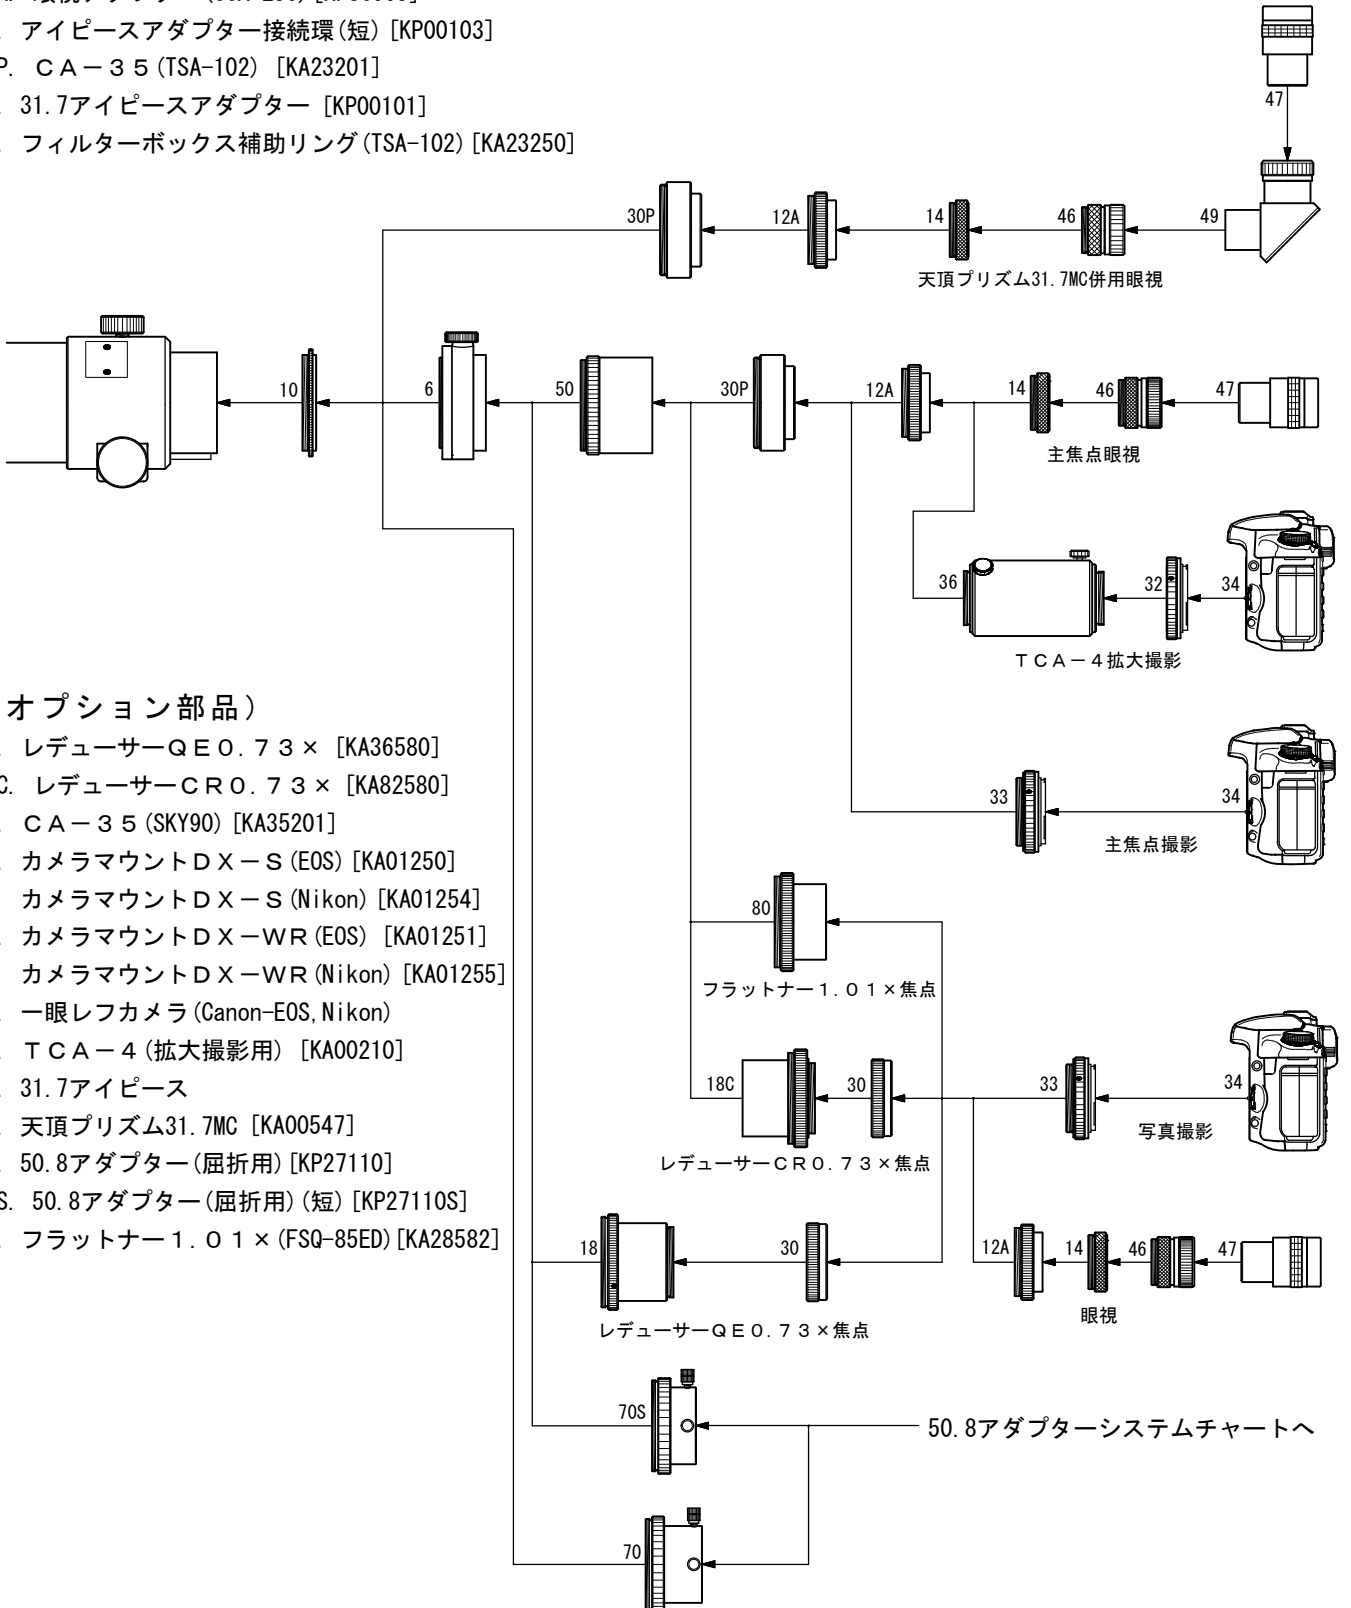

FSQ-85EDP

写真／眼視システムチャート

(鏡筒付属品)

- 6. カメラ回転装置 (TSA-102) [KA23200]
- 10. 接眼アダプター接続環 (FSQ-85ED) [KP37001]
- 12A. 眼視アダプター (CGA-250) [KP86005]
- 14. アイピースアダプター接続環 (短) [KP00103]
- 30P. CA-35 (TSA-102) [KA23201]
- 46. 31.7アイピースアダプター [KP00101]
- 50. フィルターボックス補助リング (TSA-102) [KA23250]

(オプション部品)

- 18. レデューサーQE0.73× [KA36580]
- 18C. レデューサーCR0.73× [KA82580]
- 30. CA-35 (SKY90) [KA35201]
- 32. カメラマウントDX-S (EOS) [KA01250]
カメラマウントDX-S (Nikon) [KA01254]
- 33. カメラマウントDX-WR (EOS) [KA01251]
カメラマウントDX-WR (Nikon) [KA01255]
- 34. 一眼レフカメラ (Canon-EOS, Nikon)
- 36. TCA-4 (拡大撮影用) [KA00210]
- 47. 31.7アイピース
- 49. 天頂プリズム31.7MC [KA00547]
- 70. 50.8アダプター (屈折用) [KP27110]
- 70S. 50.8アダプター (屈折用) (短) [KP27110S]
- 80. フラットナー1.01× (FSQ-85ED) [KA28582]

* No. 6, 10, 12A, 14, 30P, 46, 50は、鏡筒付属品です。
 * No. 34 一眼レフカメラは、機種によって取り付けられない場合があります。
 また、Canon-EOS、Nikon以外のカメラの取り付けについては、弊社へお問い合わせ下さい。