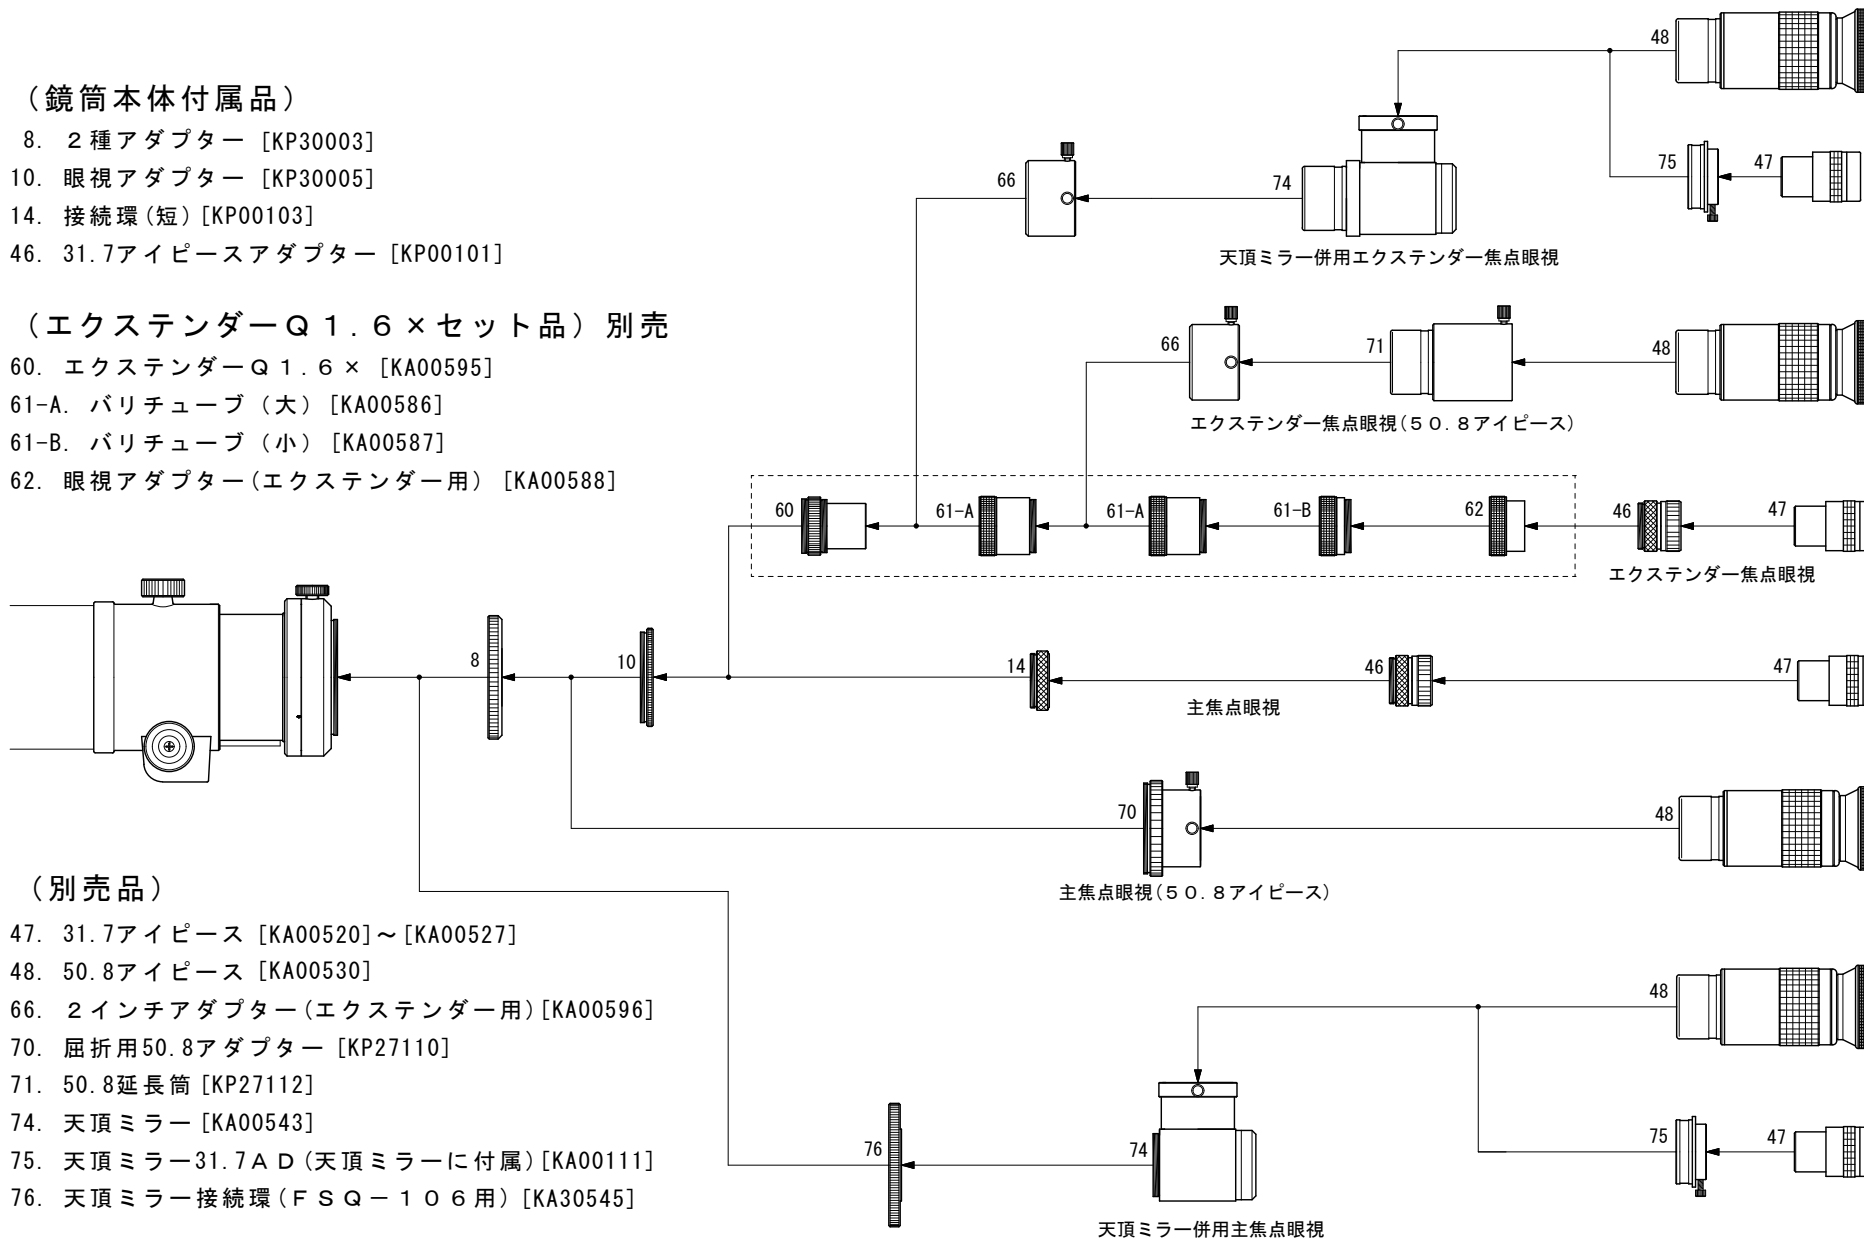

## (鏡筒本体付属品)

- 8. 2種アダプター [KP30003]
- 10. 眼視アダプター [KP30005]
- 14. 接続環(短) [KP00103]
- 46. 31.7アイピースアダプター [KP00101]

## (別売品)

- 47. 31.7アイピース [KA00520] ~ [KA00527]
- 48. 50.8アイピース [KA00530]
- 66. 2インチアダプター(エクステンダー用) [KA00596]
- 70. 屈折用50.8アダプター [KP27110]
- 71. 50.8延長筒 [KP27112]
- 74. 天頂ミラー [KA00543]
- 75. 天頂ミラー31.7A D (天頂ミラーに付属) [KA00111]
- 76. 天頂ミラー接続環(F S Q - 1 0 6用) [KA30545]