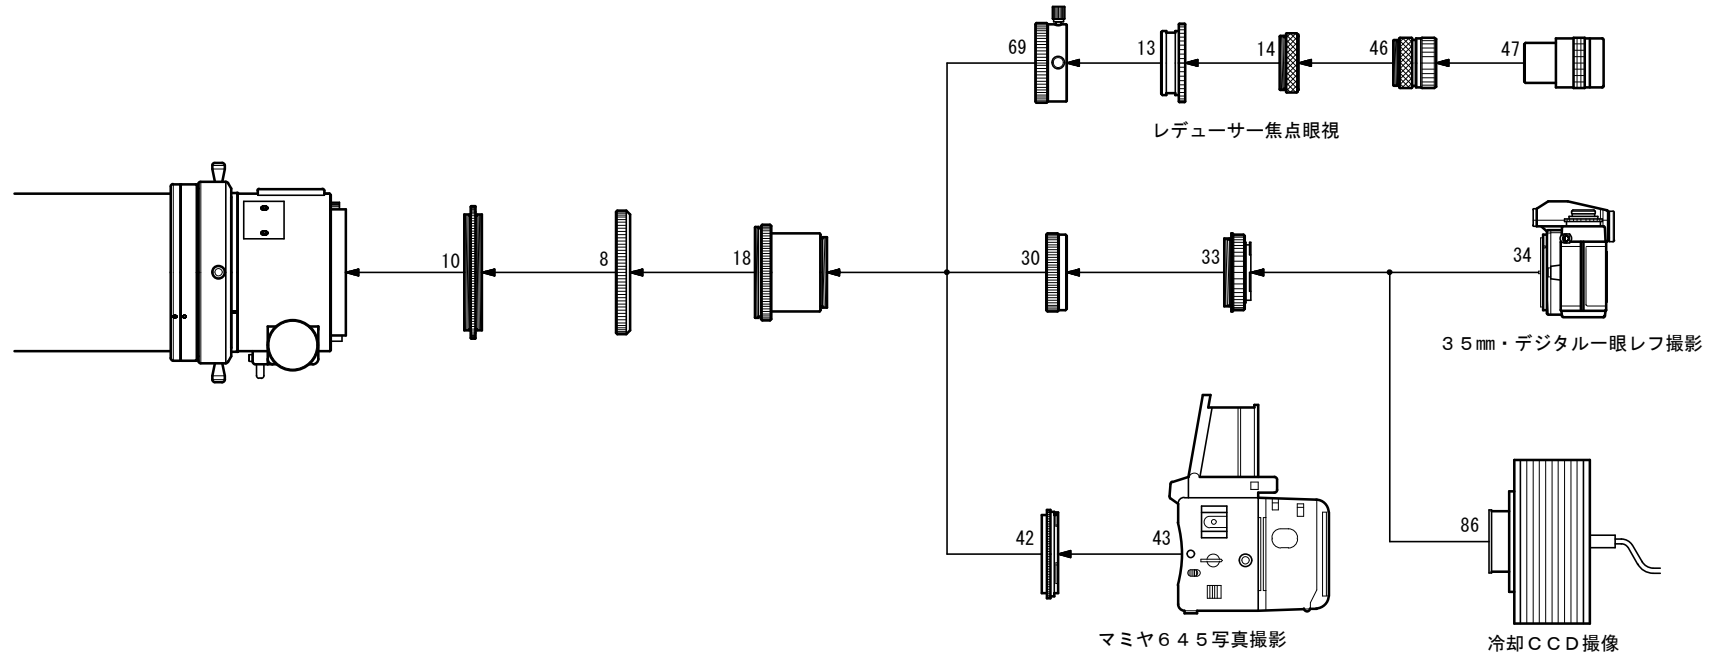

FSQ-106ED レデューサーQE0.73× システム

(鏡筒本体付属品)

- 8. 2種アダプター [KP30003]
- 10. 接眼アダプター接続環 [KP36001]
- 13. 50.8スリーブ [KP00113]
- 14. 接続環(短) [KP00103]
- 46. 31.7アイピースアダプター [KP00101]

(別売品)

- 18. レデューサーQE0.73× [KA36580]
- 30. CA-35 (SKY90) [KA35201]
- 33. ワイドマウント [KA00230]~[KA00236]
- 34. 35mm一眼レフカメラ
・デジタル一眼レフカメラ
- 42. マミヤ645アダプター (SKY90)
- 43. マミヤ645カメラ

- 47. 31.7アイピース [KA00520]~[KA00527]
- 69. 50.8アダプター (SKY90用) [KP35110]
- 86. 冷却CCDカメラ(カメラマウント仕様)

- * No. 34 35mm一眼レフカメラ・デジタル一眼レフカメラは、機種によって取り付けられない場合があります。
- * No. 43は、マミヤデジタルイメージング株式会社の製品です。
- * No. 43マミヤ645は、一部の機種でリリースが取り付けられない場合があります。
- * No. 46を24.5アイピースアダプターに交換すれば、スリーブ径24.5mmアイピースが使用できます。