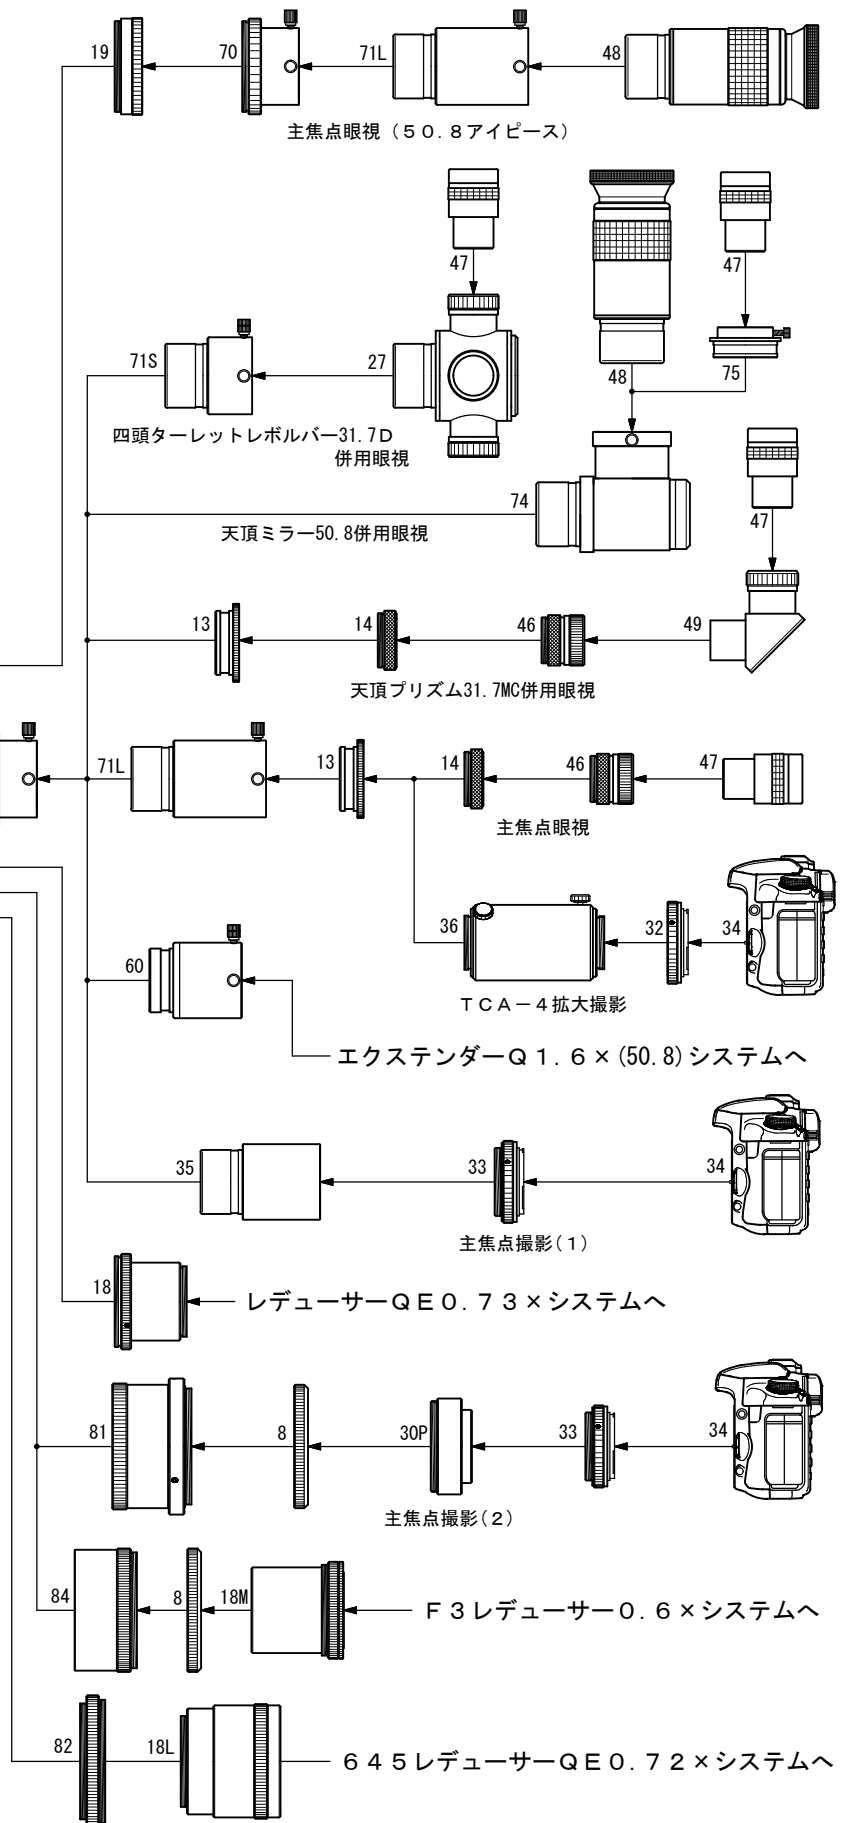

FSQ-106ED

写真/眼視システムチャート

(標準付属品)

- 8. 2種アダプター (FSQ-106) [KP30003]
- 10. 接眼アダプター接続環 (FSQ-106ED) [KP36001]
- 13. 50.8スリーブ [KP00113]
- 14. アイピースアダプター接続環(短) [KP00103]
- 70. 50.8アダプター屈折用 [KP27110]
- 71L. 50.8延長筒L [KP31112]

(オプション部品)

- 18. レデューサーQE0.73× [KA36580]
- 18M. F3レデューサー0.6× [KA38581]
- 18L. 645レデューサーQE0.72× [KA36580L]

- 19. バリ・リング [KA31581]
- 27. 四頭ターレットレボルバー31.7D [KA00404]
- 30P. CA-35 (TSA-102) [KA23201]
- 32. カメラマウントDX-S (EOS) [KA01250]
カメラマウントDX-S (Nikon) [KA01254]
- 33. カメラマウントDX-WR (EOS) [KA01251]
カメラマウントDX-WR (Nikon) [KA01255]
- 34. デジタル一眼レフカメラ
・35mm一眼レフカメラ (Canon-EOS, Nikon)
- 35. CA-35 (50.8) [KA31201]
- 36. TCA-4 (拡大撮影用) [KA00210]
- 46. 31.7アイピースアダプター [KP00101]
- 47. 31.7アイピース
- 48. 50.8アイピース
- 49. 天頂プリズム31.7MC [KA00547]
- 60. エクステンダーQ1.6×(50.8) [KA36595]
- 71S. 50.8延長筒S [KA00105]
- 74. 天頂ミラー50.8(31.7AD付) [KA00543]
- 75. 天頂ミラー用31.7AD [KA00111]
- 81. 直焦点補助リング (FSQ-106ED) [KA36205]
- 82. 645RDアダプター [KA36581]
- 84. F3RD補助リング [KA38582]

* No. 8, 10, 13, 14, 46, 70, 71Lは、標準付属品です。
 * No. 75 天頂ミラー31.7ADは、No. 74 天頂ミラーに付属しています。
 * No. 82 645RDアダプターは、645レデューサーQE0.72×基本セット及び標準セットに付属しています。
 * No. 34 デジタル一眼レフカメラ・35mm一眼レフカメラは、機種によって取り付けられない場合があります。
 また、Canon-EOS、Nikon以外のカメラの取り付けについては、当社へお問い合わせ下さい。