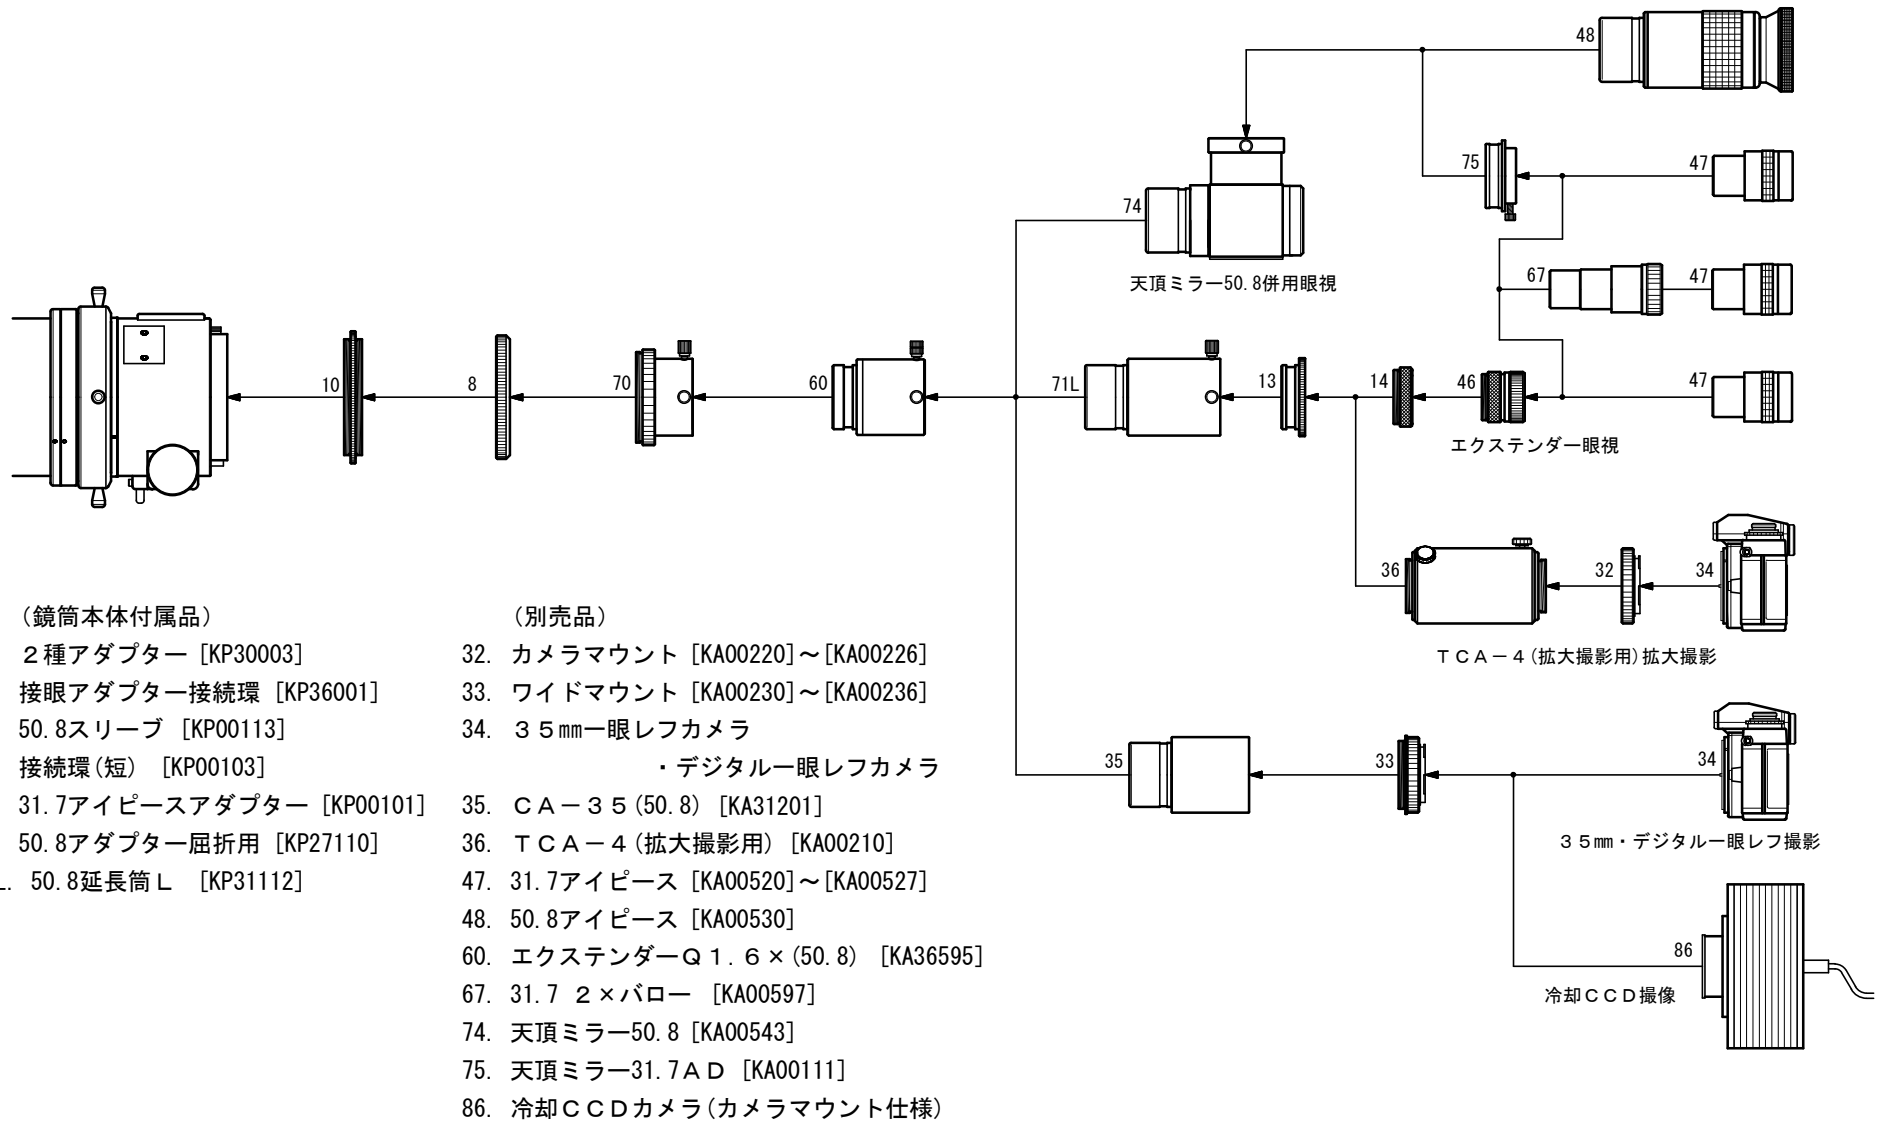

# F S Q - 1 0 6 E D エクステンダーQ 1.6 × (50.8) システム

\* No. 34 35mm一眼レフカメラ・デジタル一眼レフカメラは、機種によって取り付けられない場合があります。

\* No. 75天頂ミラー用31.7ADは、No. 74天頂ミラー-50.8に付属しています。

\* No. 46を24.5アイピースアダプターに交換すれば、スリーブ径24.5mmアイピースが使用できます。