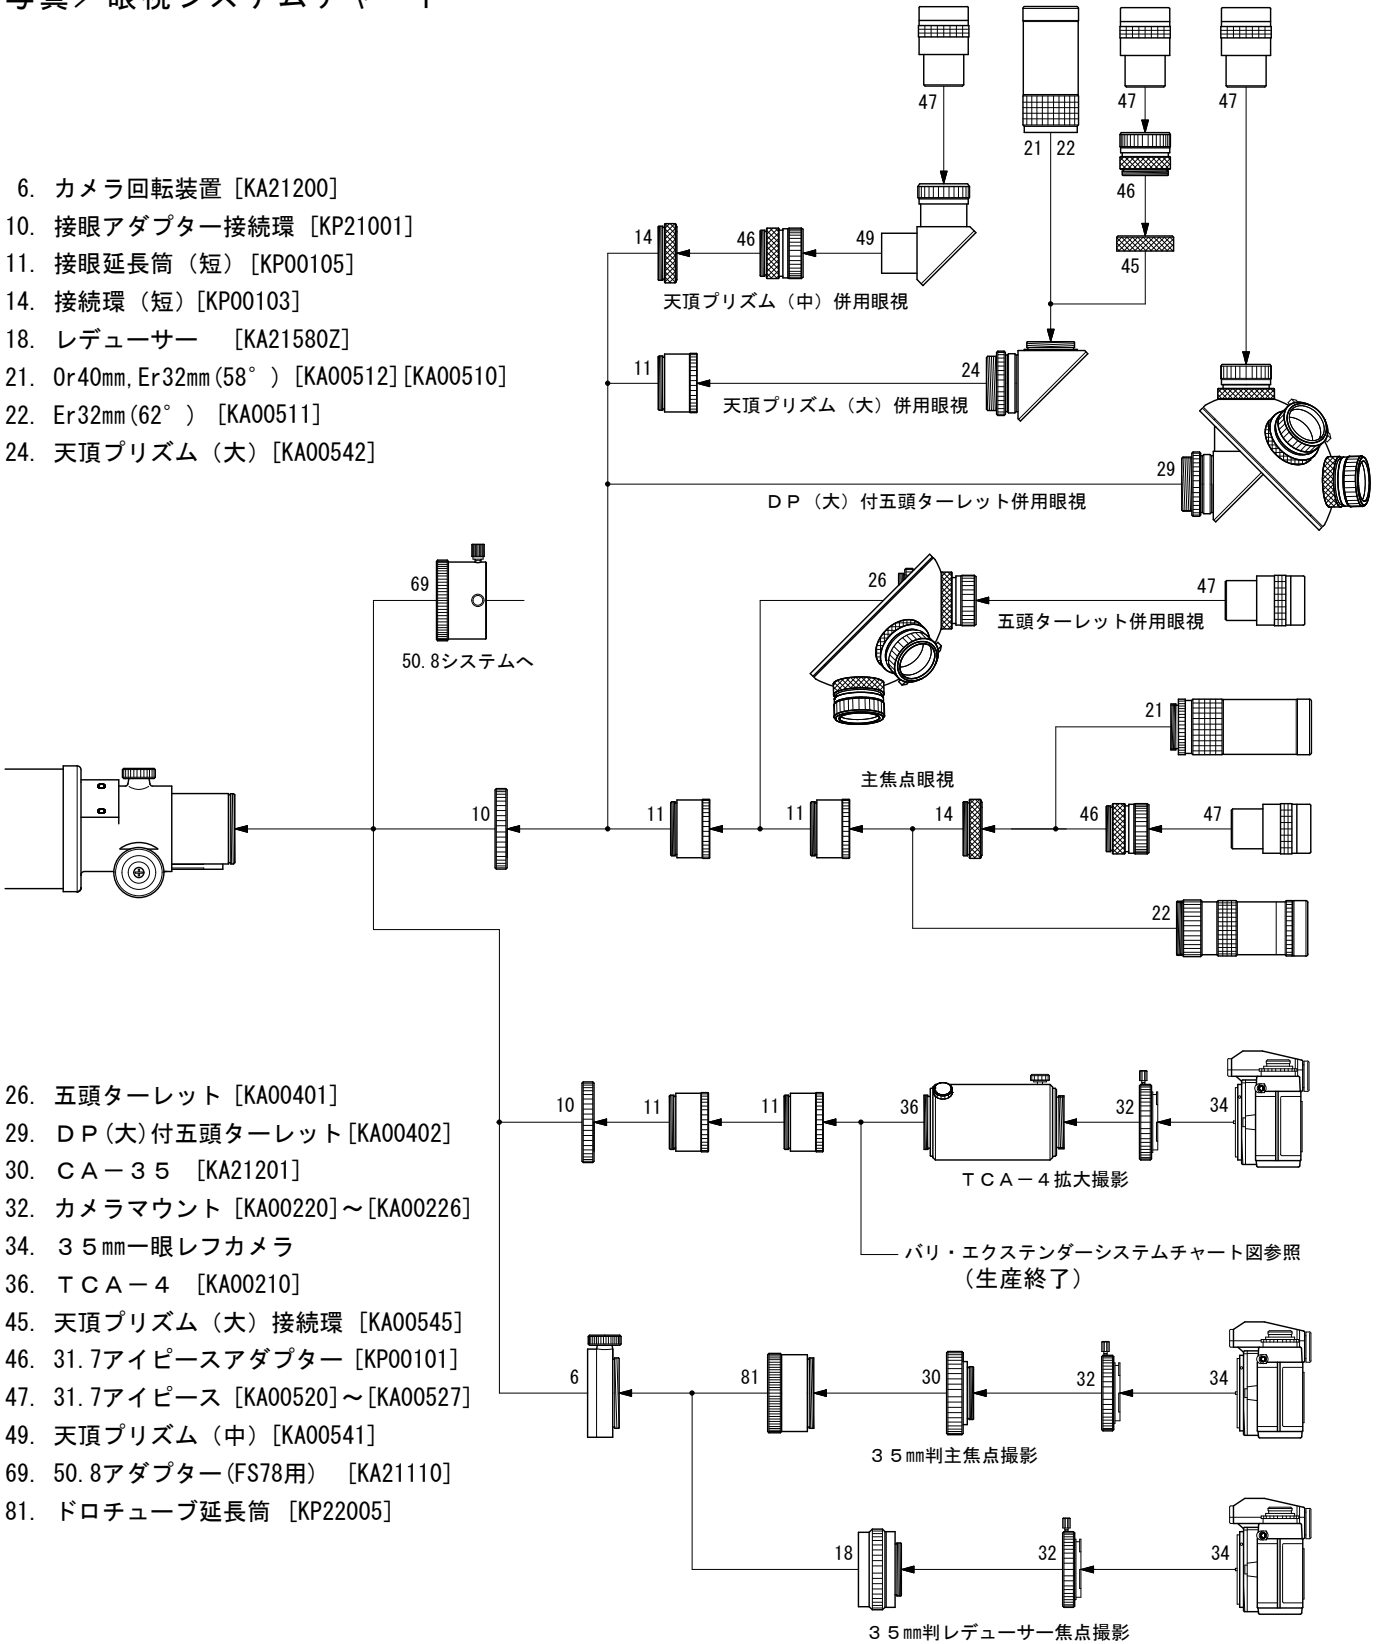

FS-78 (生産終了)

写真/眼視システムチャート

- 6. カメラ回転装置 [KA21200]
- 10. 接眼アダプター接続環 [KP21001]
- 11. 接眼延長筒 (短) [KP00105]
- 14. 接続環 (短) [KP00103]
- 18. レデューサー [KA21580Z]
- 21. Or40mm, Er32mm (58°) [KA00512] [KA00510]
- 22. Er32mm (62°) [KA00511]
- 24. 天頂プリズム (大) [KA00542]

* No. 10, 11, 14, 46は、標準付属品です。

* No. 46を24.5アイピースアダプターに交換すれば、スリーブ径24.5mmアイピースが使用できます。