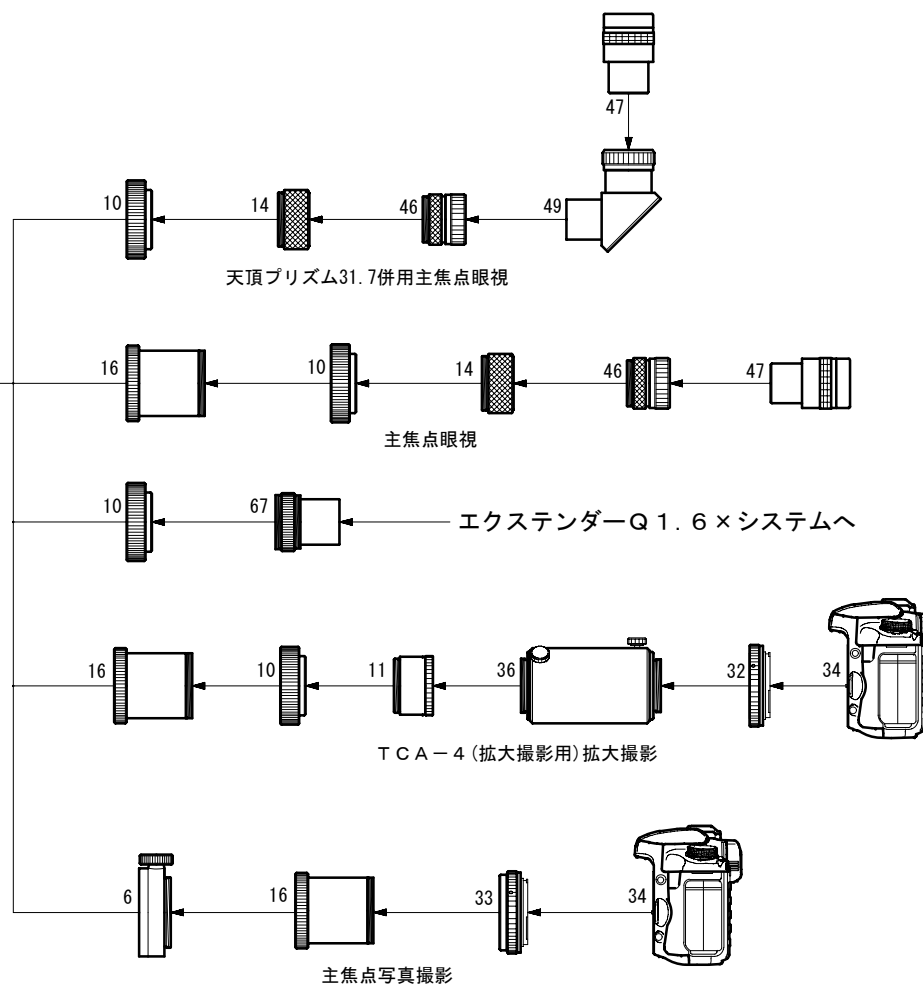

FS-60Q 写真/眼視システムチャート

- 6. カメラ回転装置 (SKY90用) [KA21200]
- 10. 眼視アダプター [KP20005]
- 11. 接眼延長筒(短) [KP00105]
- 14. アイピースアダプター接続環(長) [KP00104]
- 16. 補助リング [KP20001]

- 32. カメラマウントDX-S (EOS) [KA01250]
カメラマウントDX-S (Nikon) [KA01254]
- 33. カメラマウントDX-60W (EOS) [KA20245]
カメラマウントDX-60W (Nikon) [KA20246]
- 34. デジタル一眼レフカメラ
・ 35mm一眼レフカメラ (Canon-EOS, Nikon)
- 36. TCA-4 (拡大撮影用) [KA00210]
- 46. 31.7アイピースアダプター [KP00101]
- 47. 31.7アイピース [KA00520] ~ [KA00528]

- 49. 天頂プリズム31.7 [KA00541]
- 67. エクステンダーQ 1.6× [KA00595]
- 68. エクステンダーCQ 1.7× [KA20595]
- 81. ドロチューブ延長筒 (FS-60CB) [KP20006B]

* No. 10, 14, 16, 46, 68, 81は、標準付属品です。

* No. 34 デジタル一眼レフカメラ・35mm一眼レフカメラは、機種によって取り付けられない場合があります。
また、Canon-EOS、Nikon以外のカメラの取り付けについては、当社へお問い合わせ下さい。

* No. 68 エクステンダーCQ 1.7×を外すとFS-60CB鏡筒になり、レデューサーCO. 7.2×・フラットナー(FS-60C)などのアクセサリが使用できます。