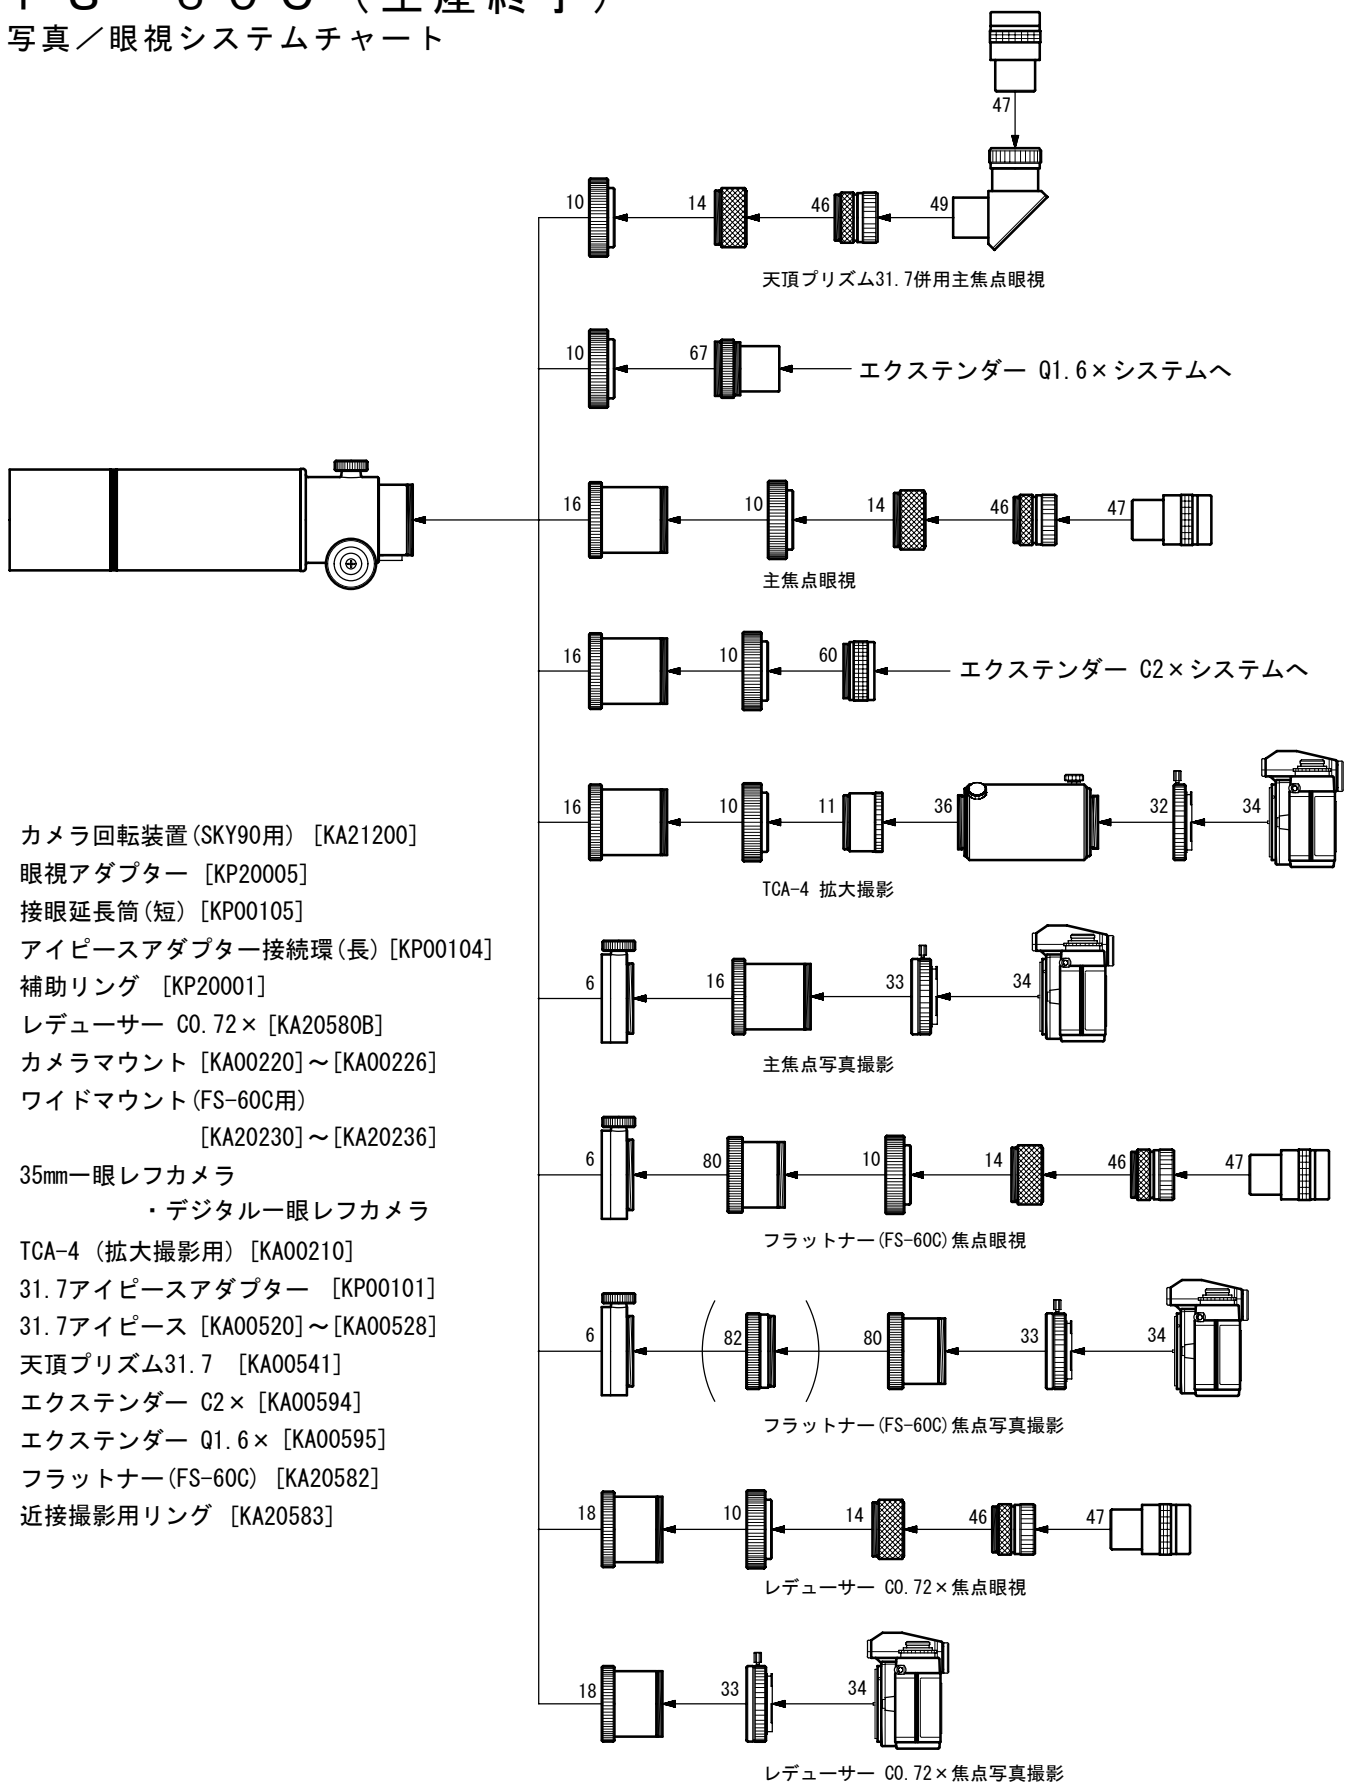

FS-60C (生産終了)

写真/眼視システムチャート

- 6. カメラ回転装置 (SKY90用) [KA21200]
- 10. 眼視アダプター [KP20005]
- 11. 接眼延長筒 (短) [KP00105]
- 14. アイピースアダプター接続環 (長) [KP00104]
- 16. 補助リング [KP20001]
- 18. レデューサー C0.72× [KA20580B]
- 32. カメラマウント [KA00220] ~ [KA00226]
- 33. ワイドマウント (FS-60C用) [KA20230] ~ [KA20236]
- 34. 35mm一眼レフカメラ
・デジタル一眼レフカメラ
- 36. TCA-4 (拡大撮影用) [KA00210]
- 46. 31.7アイピースアダプター [KP00101]
- 47. 31.7アイピース [KA00520] ~ [KA00528]
- 49. 天頂プリズム31.7 [KA00541]
- 60. エクステンダー C2× [KA00594]
- 67. エクステンダー Q1.6× [KA00595]
- 80. フラットナー (FS-60C) [KA20582]
- 82. 近接撮影用リング [KA20583]

- * No. 10, 14, 16, 46は、標準付属品です。
- * No. 34 35mm一眼レフカメラ・デジタル一眼レフカメラは、機種によって取り付けられない場合があります。
- * No. 46を24.5アイピースアダプターに交換すれば、スリーブ径34.5mmのアイピースが使用できます。
- * No. 82近接撮影用リングは、地上撮影用で1ヶ取り付けることにより無限~約6mまで合焦します。