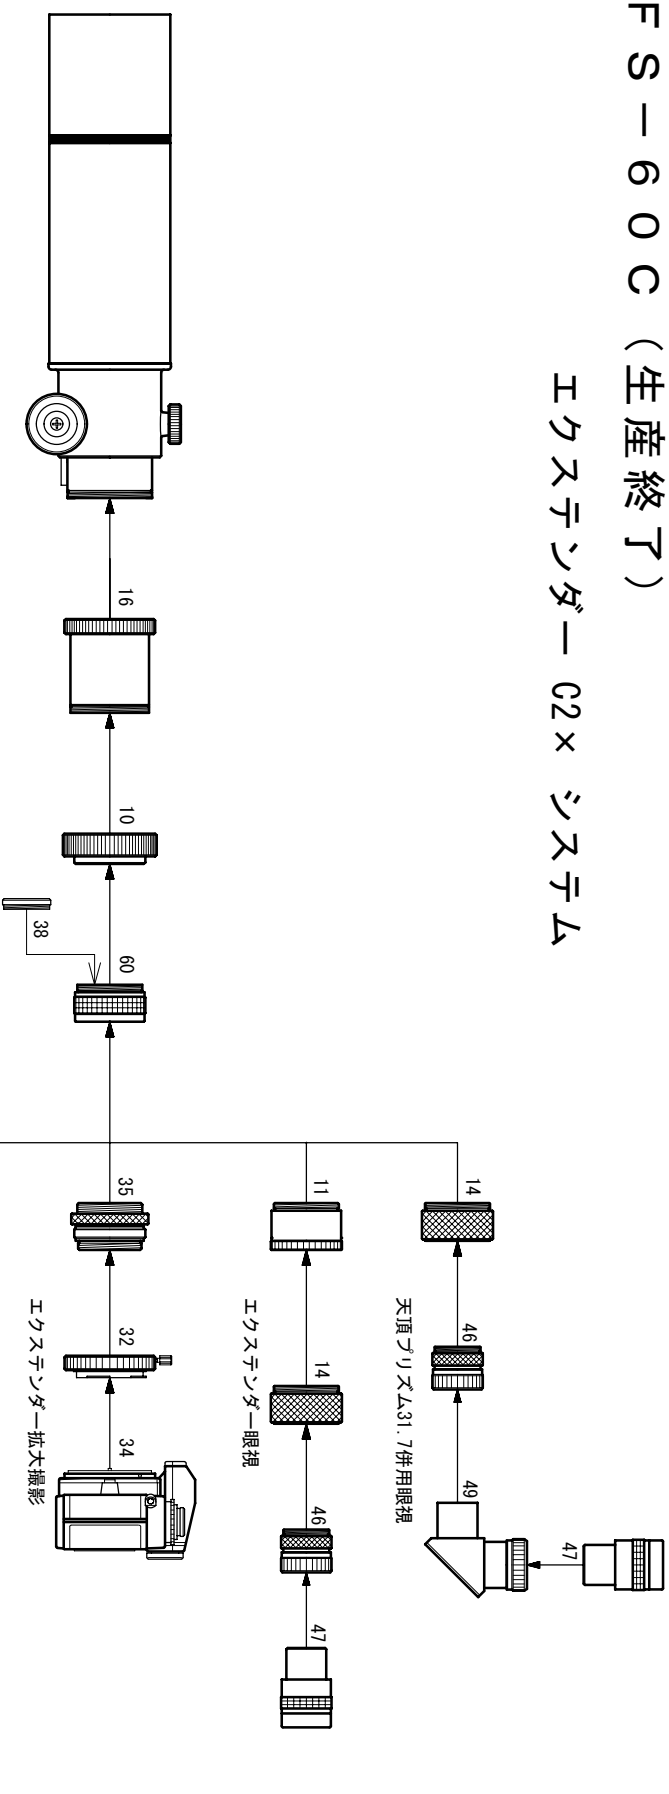

FS-60C (生産終了)

エクステンダー C2× システム

(鏡筒本体付属品)

- 10. 眼視アダプター [KP20005]
- 14. アイピースアダプター-接続環(長) [KP00104]
- 16. 補助リング [KP20001]
- 46. 31.7アイピースアダプター [KP00101]

(別売品)

- 11. 接眼延長筒(短) [KP00105]
- 32. カメラマウント [KA00220] ~ [KA00226]
- 34. 35mm一眼レフカメラ
・ デジタルー眼レフカメラ
- 35. カメラアダプタメント (M43→M42) [KA00205]
- 36. TCA-4 (拡大撮影用) [KA00210]
- 38. φ30.5mmフィルター (取付可)
- 47. 31.7アイピース [KA00520] ~ [KA00528]
- 49. 天頂プリズム31.7 [KA00541]
- 60. エクステンダー C2× [KA00594]